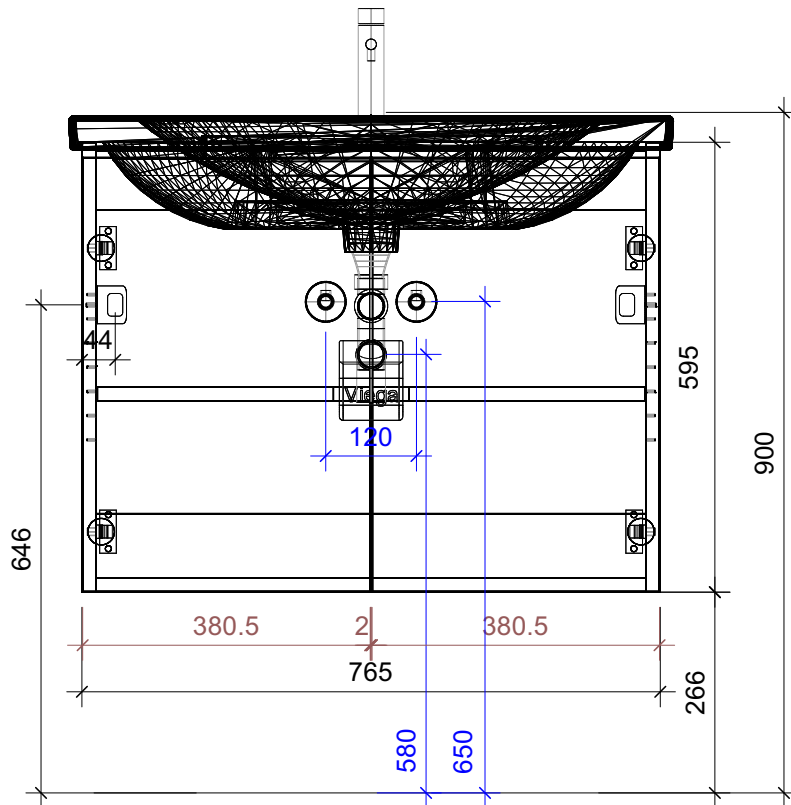

FROIDEVAUX

Lua 80 cm STANDARD
 mit Griffe oder Tippmechanismus
 avec poignées ou push open

	Datum	Name
Gezeichnet	05.07.2024	CW
Geändert		
Masstab	1:10	
Artikelnr.	082.801-806	