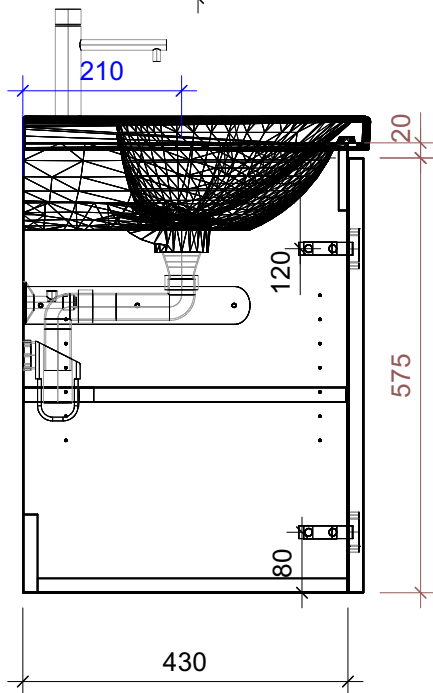

FROIDEVAUX

Lua 80 cm STANDARD
 mit Griffe oder Tippmechanismus
 avec poignées ou push open

	Datum	Name
Gezeichnet	05.07.2024	CW
Geändert		
Masstab	1:10	
Artikelnr.	082.801-806	