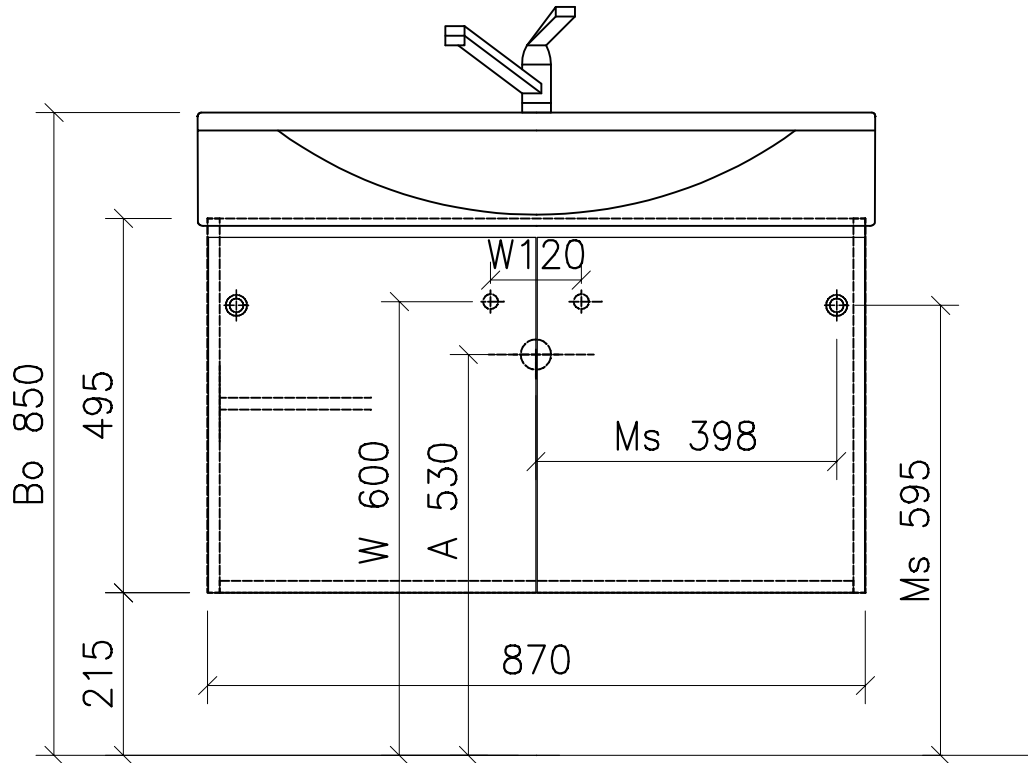

975.500 - 975.506

Ms = Montageschrauben
A = Ablauf
W = Wasseranschluss
Bo = Fertig Boden

vis de montage
écoulement
arrivée d'eau
sol fini

vit d'assemblaggio
smaltimento
acqua
terreno rifinito

Artikel Froidevaux
Article Froidevaux
Articolo Froidevaux

090.402 - 090.408
PALACE STANDARD 90 cm

Die Massangaben in Zentimeter und Meter verstehen sich unter den Vorbehalt der Werkstoleranzen, eventuell späterer Änderungen sowie weitere Montagemöglichkeiten. Die Haftung für Folgen fehlerhafter oder unvollständiger Massangaben ist ausgeschlossen (Art.100 OR).

Les dimensions en centimètre et mètre s'entendent sous réserve des tolérances d'usine, d'éventuelles modifications ultérieures, de même que de nouvelles possibilités de montage. La responsabilité ne peut être engagée en cas de côtes manquantes ou erronnées (CD art.100).

Le dimensioni in centimetro e tester s'intendono fatte salve le tolleranze di fabbricazione, le eventuali modifiche successive e le ulteriori alternative di montaggio. Si declina qualsiasi responsabilità per le conseguenze legate a dimensioni errate o incomplete (art.100 CO).