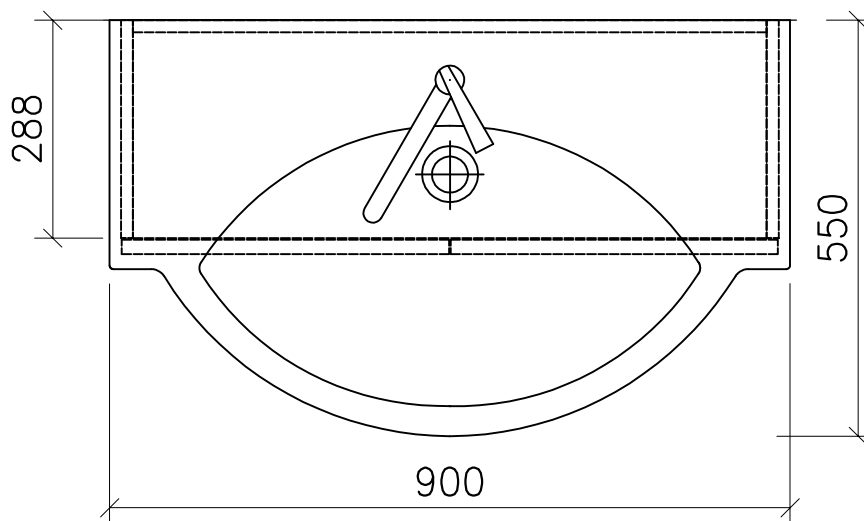

975.500 - 975.506

Ms = Montageschrauben
A = Ablauf
W = Wasseranschluss
Bo = Fertig Boden

vis de montage
écoulement
arrivée d'eau
sol fini

vit d'assemblaggio
smaltimento
acqua
terreno rifinito

Artikel Froidevaux
Article Froidevaux
Articolo Froidevaux

090.402 - 090.408
PALACE STANDARD 90 cm

Die Massangaben in Zentimeter und Meter verstehen sich unter den Vorbehalt der Werkstoleranzen, eventuell späterer Änderungen sowie weitere Montagemöglichkeiten. Die Haftung für Folgen fehlerhafter oder unvollständiger Massangaben ist ausgeschlossen (Art.100 OR).

Les dimensions en centimètre et mètre s'entendent sous réserve des tolérances d'usine, d'éventuelles modifications ultérieures, de même que de nouvelles possibilités de montage. La responsabilité ne peut être engagée en cas de côtes manquantes ou erronnées (CD art.100).