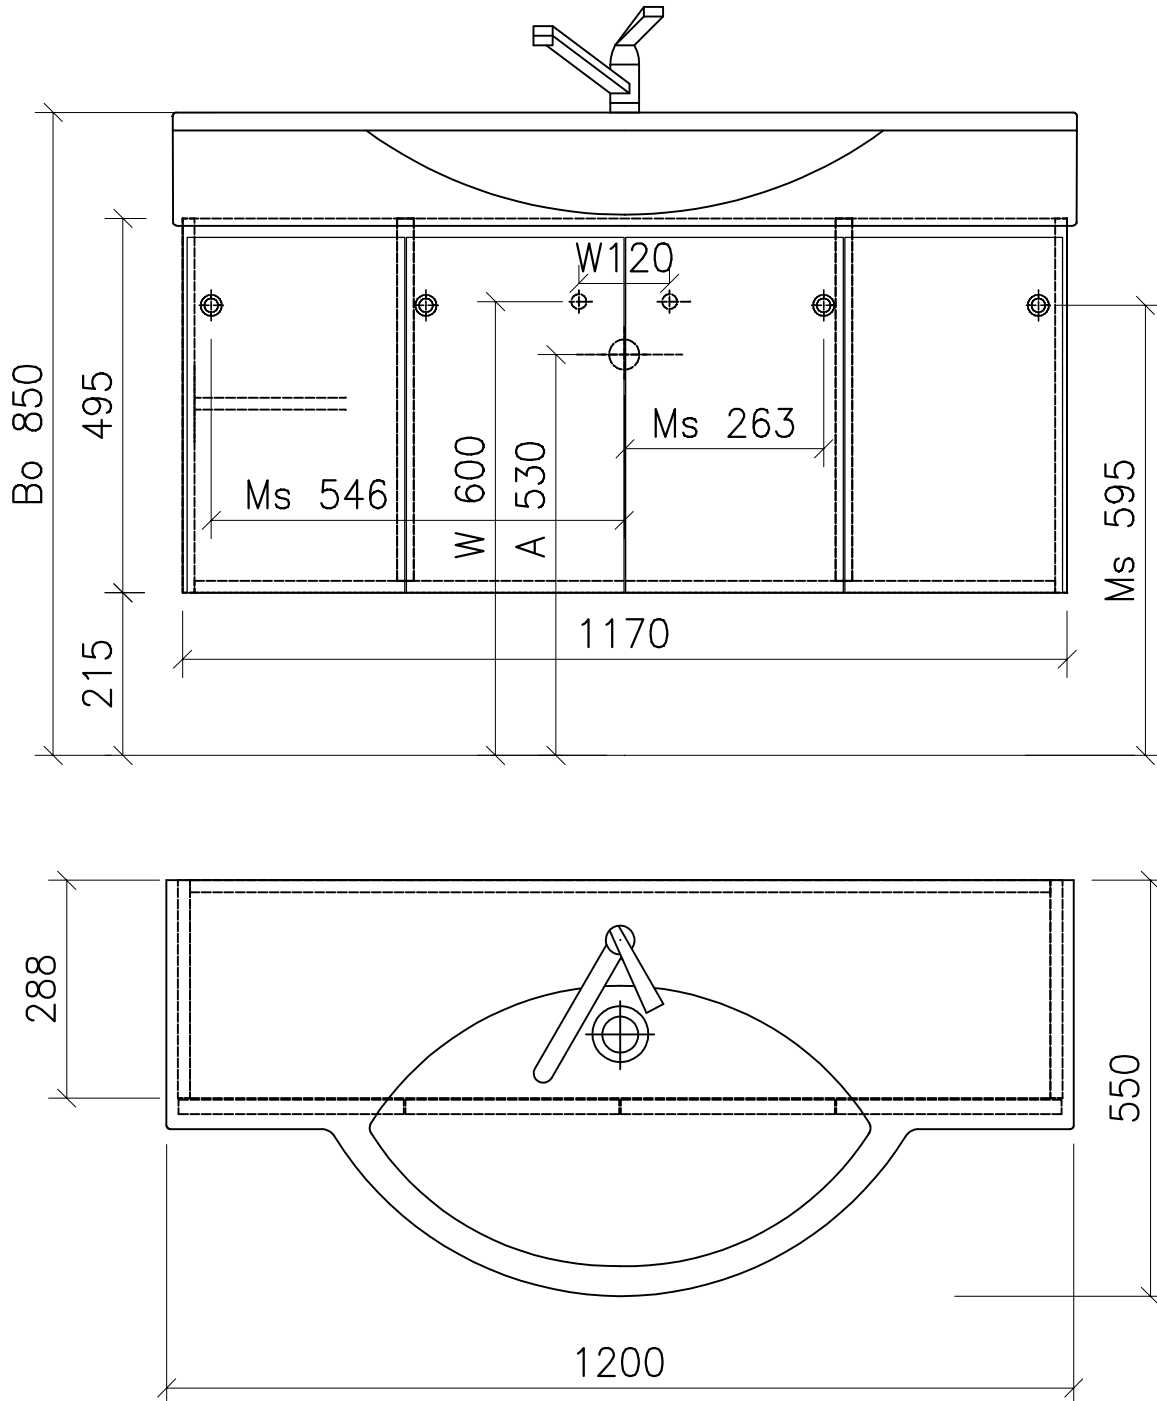

975.514 - 975.520

Ms = Montageschrauben
A = Ablauf
W = Wasseranschluss
Bo = Fertig Boden

vis de montage
écoulement
arrivée d'eau
sol fini

vit d'assemblaggio
smaltimento
acqua
terreno rifinito

Artikel Froidevaux
Article Froidevaux
Articolo Froidevaux

120.522 - 120.528
PALACE STANDARD 120 cm

Die Massangaben in Zentimeter und Meter verstehen sich unter den Vorbehalt der Werkstoleranzen, eventuell späterer Änderungen sowie weitere Montagemöglichkeiten. Die Haftung für Folgen fehlerhafter oder unvollständiger Massangaben ist ausgeschlossen (Art.100 OR).

Les dimensions en centimètre et mètre s'entendent sous réserve des tolérances d'usine, d'éventuelles modifications ultérieures, de même que de nouvelles possibilités de montage. La responsabilité ne peut être engagée en cas de côtes manquantes ou erronées (CD art.100).

Le dimensioni in centimetro e meter s'intendono fatte salve le tolleranze di fabbricazione, le eventuali modifiche successive e le ulteriori alternative di montaggio. Si declina qualsiasi responsabilità per le conseguenze legate a dimensioni errate o incomplete (art.100 CO).