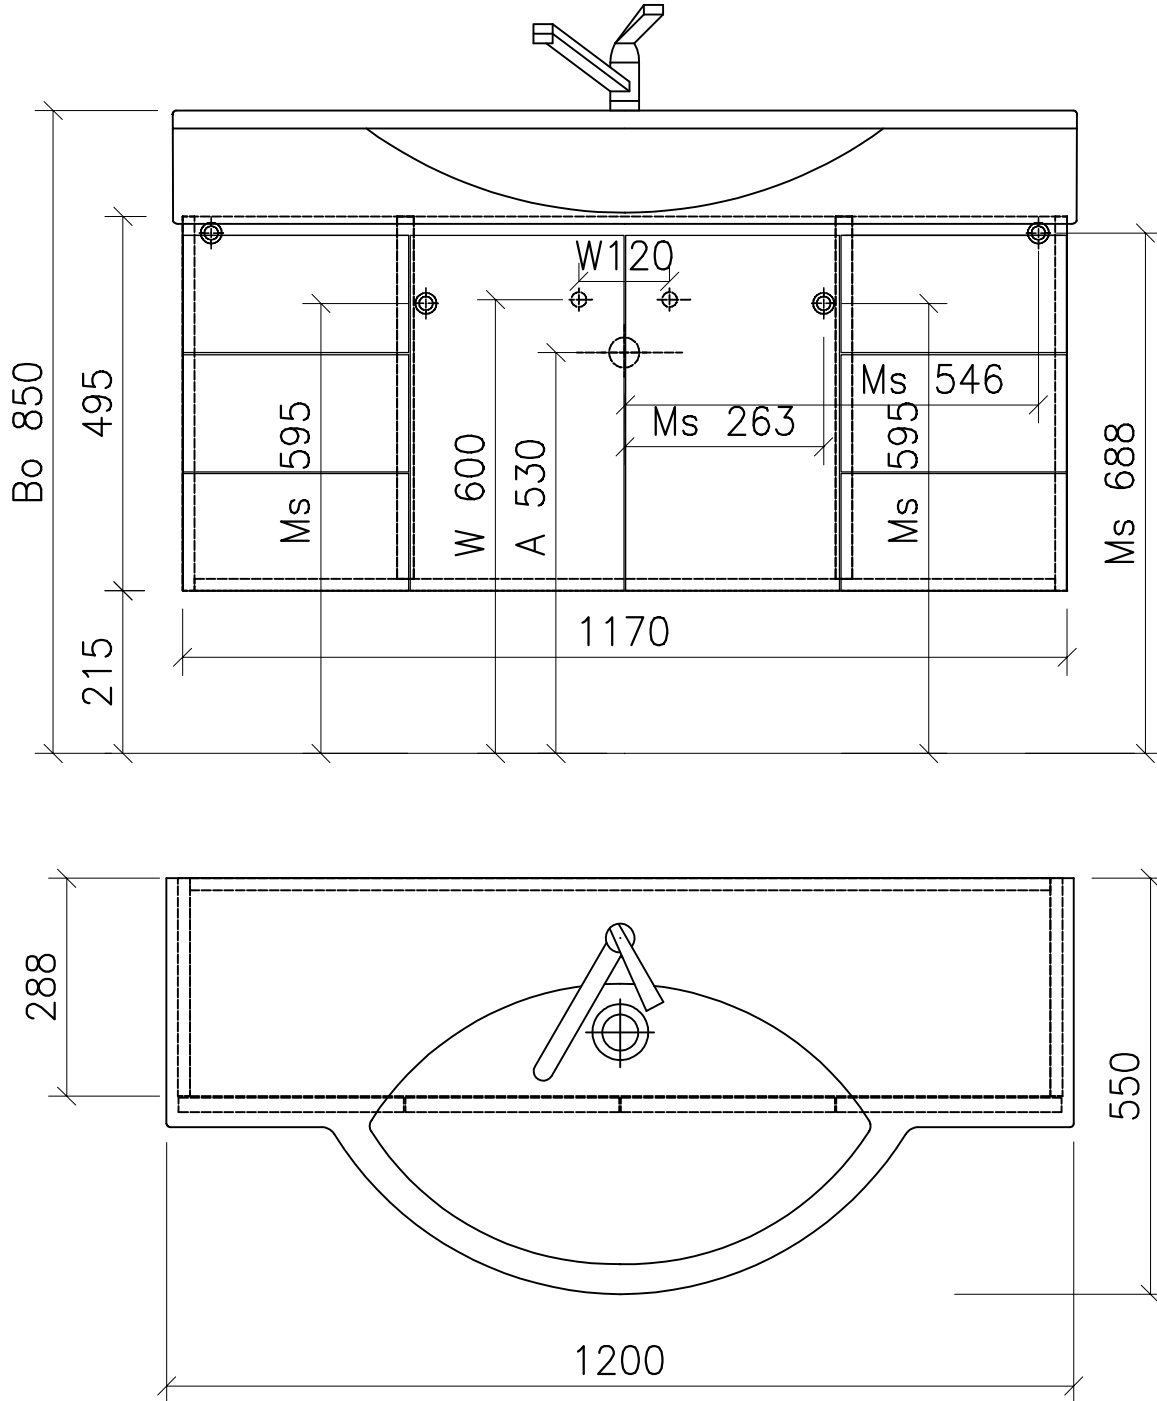

975.535 - 975.541

Ms = Montageschrauben
A = Ablauf
W = Wasseranschluss
Bo = Fertig Boden
vis de montage
écoulement
arrivée d'eau
sol fini

vit d'assemblaggio
smaltimento
acqua
terreno rifinito

Artikel Froidevaux
Article Froidevaux
Articolo Froidevaux

120.532 - 120.538
PALACE STANDARD 120 cm

Die Massangaben in Zentimeter und Meter verstehen sich unter den Vorbehalt der Werkstoleranzen, eventuell späterer Änderungen sowie weitere Montagemöglichkeiten. Die Haftung für Folgen fehlerhafter oder unvollständiger Massangaben ist ausgeschlossen (Art.100 OR).

Les dimensions en centimètre et mètre s'entendent sous réserve des tolérances d'usine, d'éventuelles modifications ultérieures, de même que de nouvelles possibilités de montage. La responsabilité ne peut être engagée en cas de côtes manquantes ou erronées (CD art.100).

Le dimensioni in centimetro e tester s'intendono fatte salve le tolleranze di fabbricazione, le eventuali modifiche successive e le ulteriori alternative di montaggio. Si declina qualsiasi responsabilità per le conseguenze legate a dimensioni errate o incomplete (art.100 CO).