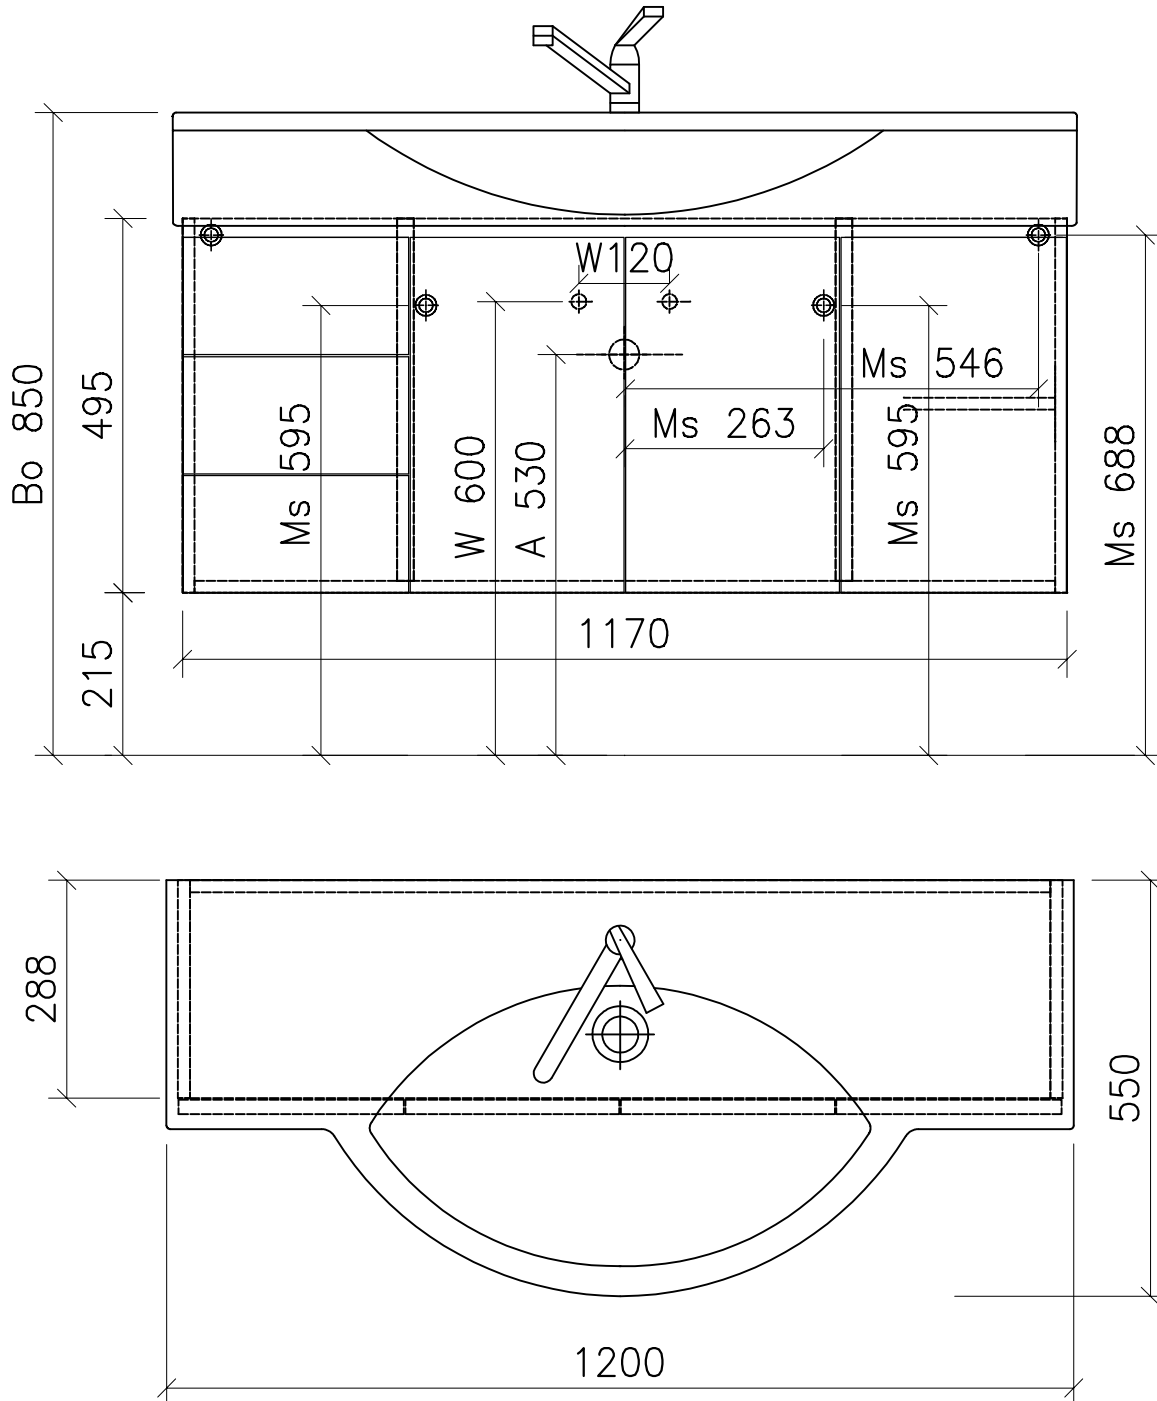

## 975.528 - 975.534

Ms = Montageschrauben  
A = Ablauf  
W = Wasseranschluss  
Bo = Fertig Boden  
vis de montage  
écoulement  
arrivée d'eau  
sol fini

vit d'assemblaggio  
smaltimento  
acqua  
terreno rifinito

Artikel Froidevaux  
Article Froidevaux  
Articolo Froidevaux

120.552 - 120.558  
PALACE STANDARD 120 cm

Die Massangaben in Zentimeter und Meter verstehen sich unter den Vorbehalt der Werkstoleranzen, eventuell späterer Änderungen sowie weitere Montagemöglichkeiten. Die Haftung für Folgen fehlerhafter oder unvollständiger Massangaben ist ausgeschlossen (Art.100 OR).

Les dimensions en centimètre et mètre s'entendent sous réserve des tolérances d'usine, d'éventuelles modifications ultérieures, de même que de nouvelles possibilités de montage. La responsabilité ne peut être engagée en cas de côtes manquantes ou erronées (CD art.100).

Le dimensioni in centimetro e tester s'intendono fatte salve le tolleranze di fabbricazione, le eventuali modifiche successive e le ulteriori alternative di montaggio. Si declina qualsiasi responsabilità per le conseguenze legate a dimensioni errate o incomplete (art.100 CO).