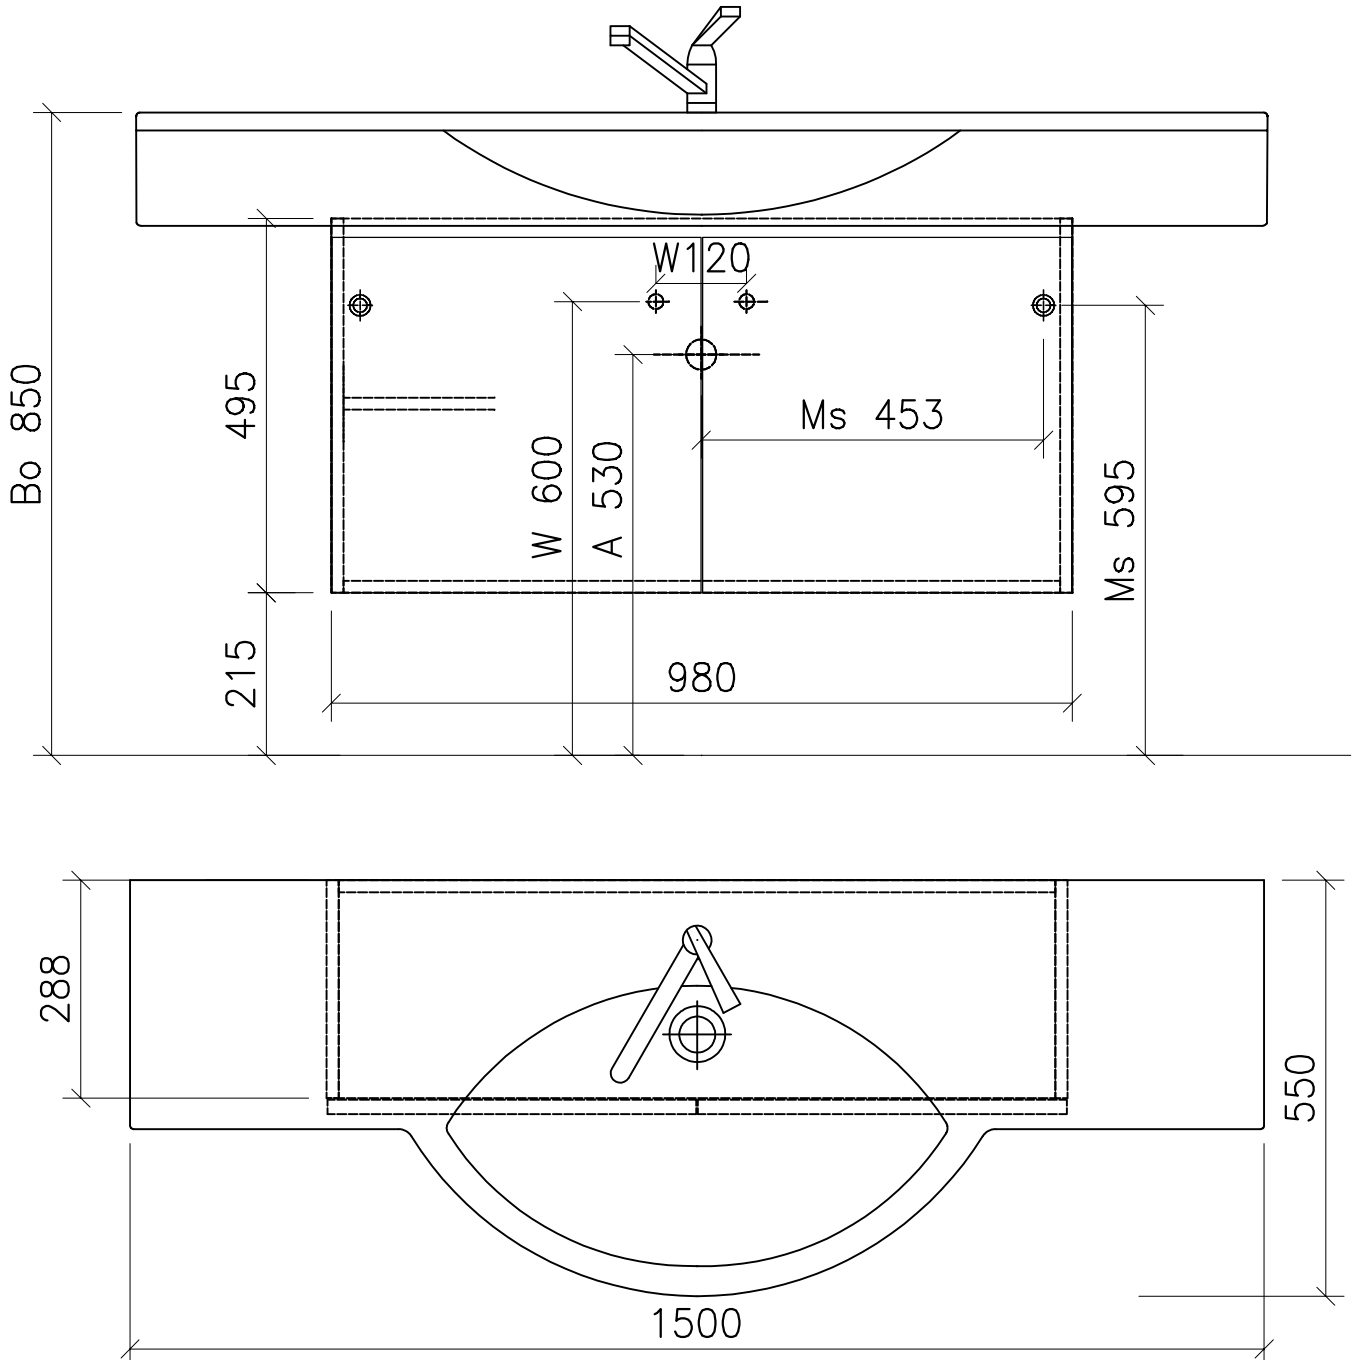

975.542 - 975.548

Ms = Montageschrauben
A = Ablauf
W = Wasseranschluss
Bo = Fertig Boden

vis de montage
écoulement
arrivée d'eau
sol fini

vit d'assemblaggio
smaltimento
acqua
terreno rifinito

Artikel Froidevaux
Article Froidevaux
Articolo Froidevaux

150.502 - 150.508
PALACE STANDARD 150 cm

Die Massangaben in Zentimeter und Meter verstehen sich unter den Vorbehalt der Werkstoleranzen, eventuell späterer Änderungen sowie weitere Montagemöglichkeiten. Die Haftung für Folgen fehlerhafter oder unvollständiger Massangaben ist ausgeschlossen (Art.100 OR).

Les dimensions en centimètre et mètre s'entendent sous réserve des tolérances d'usine, d'éventuelles modifications ultérieures, de même que de nouvelles possibilités de montage. La responsabilité ne peut être engagée en cas de côtes manquantes ou erronées (CD art.100).

Le dimensioni in centimetro e metro s'intendono fatte salve le tolleranze di fabbricazione, le eventuali modifiche successive e le ulteriori alternative di montaggio. Si declina qualsiasi responsabilità per le conseguenze legate a dimensioni errate o incomplete (art.100 CO).