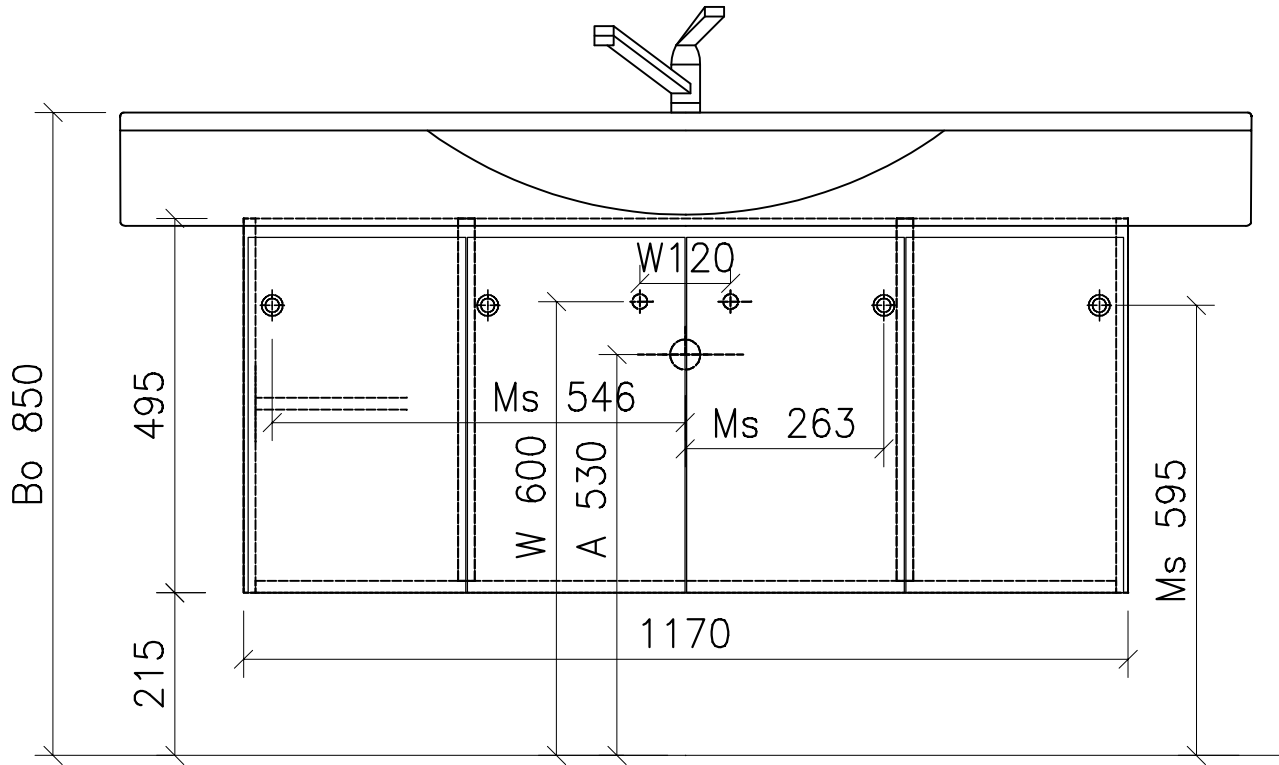

975.549 - 975.555

Ms = Montageschrauben
A = Ablauf
W = Wasseranschluss
Bo = Fertig Boden

vis de montage
écoulement
arrivée d'eau
sol fini

vit d'assemblaggio
smaltimento
acqua
terreno rifinito

Artikel Froidevaux
Article Froidevaux
Articolo Froidevaux

150.512 - 150.518
PALACE STANDARD 150 cm

Die Massangaben in Zentimeter und Meter verstehen sich unter den Vorbehalt der Werkstoleranzen, eventuell späterer Änderungen sowie weitere Montagemöglichkeiten. Die Haftung für Folgen fehlerhafter oder unvollständiger Massangaben ist ausgeschlossen (Art.100 OR).

Les dimensions en centimètre et mètre s'entendent sous réserve des tolérances d'usine, d'éventuelles modifications ultérieures, de même que de nouvelles possibilités de montage. La responsabilité ne peut être engagée en cas de côtes manquantes ou erronées (CD art.100).

Le dimensioni in centimetro e tester s'intendono fatte salve le tolleranze di fabbricazione, le eventuali modifiche successive e le ulteriori alternative di montaggio. Si declina qualsiasi responsabilità per le conseguenze legate a dimensioni errate o incomplete (art.100 CO).