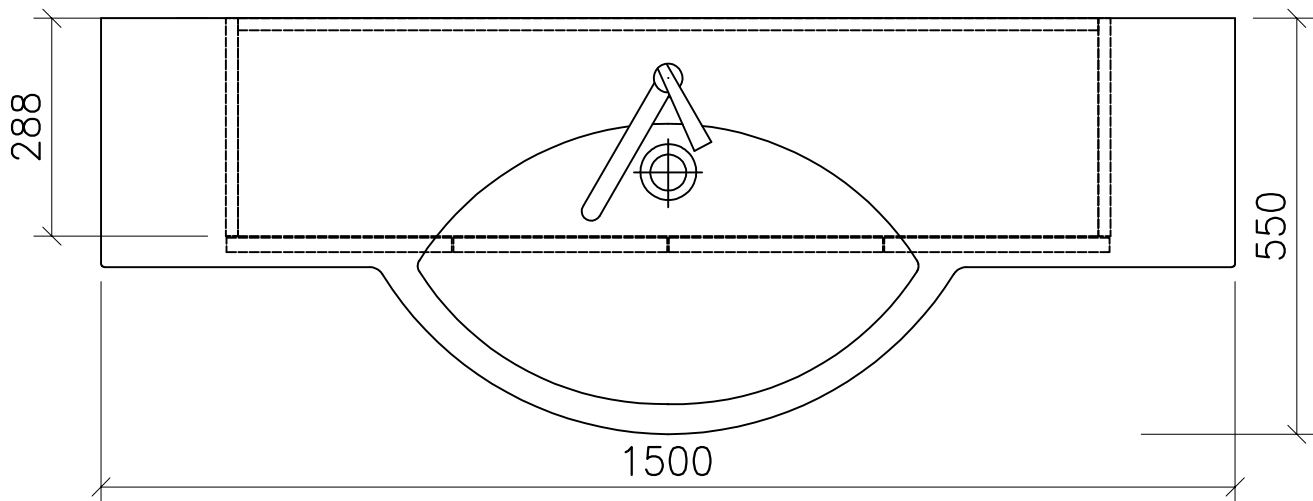

975.549 - 975.555

Ms = Montageschrauben
A = Ablauf
W = Wasseranschluss
Bo = Fertig Boden

vis de montage
écoulement
arrivée d'eau
sol fini

vit d'assemblaggio
smaltimento
acqua
terreno rifinito

Artikel Froidevaux
Article Froidevaux
Articolo Froidevaux

150.512 - 150.518
PALACE STANDARD 150 cm

Die Massangaben in Zentimeter und Meter verstehen sich unter den Vorbehalt der Werkstoleranzen, eventuell späterer Änderungen sowie weitere Montagemöglichkeiten. Die Haftung für Folgen fehlerhafter oder unvollständiger Massangaben ist ausgeschlossen (Art.100 OR).

Les dimensions en centimètre et mètre s'entendent sous réserve des tolérances d'usine, d'éventuelles modifications ultérieures, de même que de nouvelles possibilités de montage. La responsabilité ne peut être engagée en cas de côtes manquantes ou erronées (CD art.100).

Le dimensioni in centimetro e tester s'intendono fatte salve le tolleranze di fabbricazione, le eventuali modifiche successive e le ulteriori alternative di montaggio. Si declina qualsiasi responsabilità per le conseguenze legate a dimensioni errate o incomplete (art.100 CO).