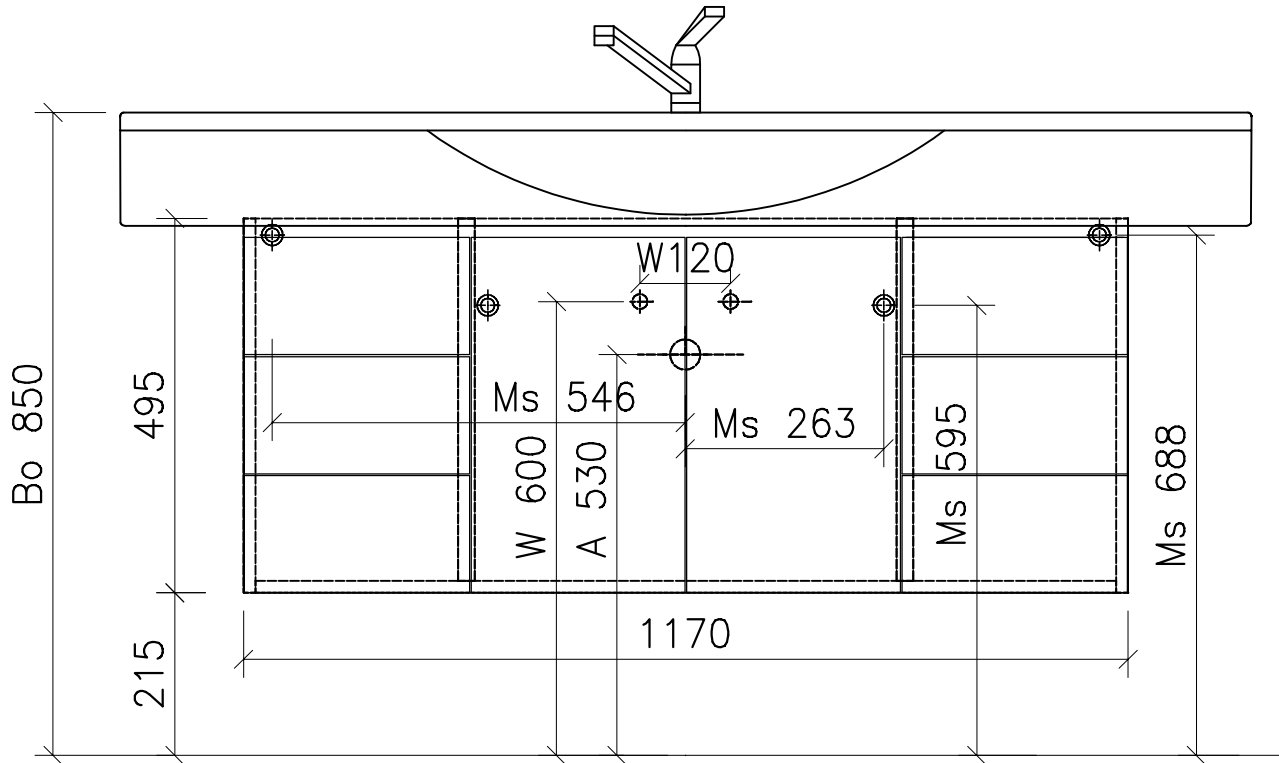

## 975.556 - 975.562

Ms = Montageschrauben  
A = Ablauf  
W = Wasseranschluss  
Bo = Fertig Boden

vis de montage  
écoulement  
arrivée d'eau  
sol fini

vit d'assemblaggio  
smaltimento  
acqua  
terreno rifinito

Artikel Froidevaux  
Article Froidevaux  
Articolo Froidevaux

150.522 - 150.528  
PALACE STANDARD 150 cm

Die Massangaben in Zentimeter und Meter verstehen sich unter den Vorbehalt der Werkstoleranzen, eventuell späterer Änderungen sowie weitere Montagemöglichkeiten. Die Haftung für Folgen fehlerhafter oder unvollständiger Massangaben ist ausgeschlossen (Art.100 OR).

Les dimensions en centimètre et mètre s'entendent sous réserve des tolérances d'usine, d'éventuelles modifications ultérieures, de même que de nouvelles possibilités de montage. La responsabilité ne peut être engagée en cas de côtes manquantes ou erronées (CD art.100).

Le dimensioni in centimetro e tester s'intendono fatte salve le tolleranze di fabbricazione, le eventuali modifiche successive e le ulteriori alternative di montaggio. Si declina qualsiasi responsabilità per le conseguenze legate a dimensioni errate o incomplete (art.100 CO).