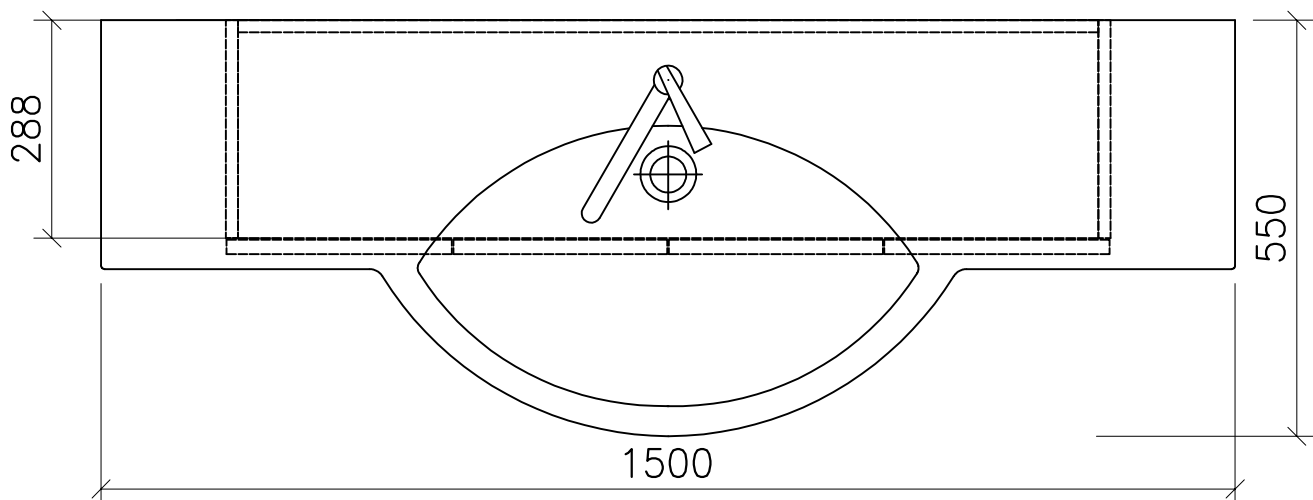

## 975.556 - 975.562

Ms = Montageschrauben  
A = Ablauf  
W = Wasseranschluss  
Bo = Fertig Boden

vis de montage  
écoulement  
arrivée d'eau  
sol fini

vit d'assemblaggio  
smaltimento  
acqua  
terreno rifinito

Artikel Froidevaux  
Article Froidevaux  
Articolo Froidevaux

150.522 - 150.528  
PALACE STANDARD 150 cm

Die Massangaben in Zentimeter und Meter verstehen sich unter den Vorbehalt der Werkstoleranzen, eventuell späterer Änderungen sowie weitere Montagemöglichkeiten. Die Haftung für Folgen fehlerhafter oder unvollständiger Massangaben ist ausgeschlossen (Art.100 OR).

Les dimensions en centimètre et mètre s'entendent sous réserve des tolérances d'usine, d'éventuelles modifications ultérieures, de même que de nouvelles possibilités de montage. La responsabilité ne peut être engagée en cas de côtes manquantes ou erronées (CD art.100).

Le dimensioni in centimetro e tester s'intendono fatte salve le tolleranze di fabbricazione, le eventuali modifiche successive e le ulteriori alternative di montaggio. Si declina qualsiasi responsabilità per le conseguenze legate a dimensioni errate o incomplete (art.100 CO).