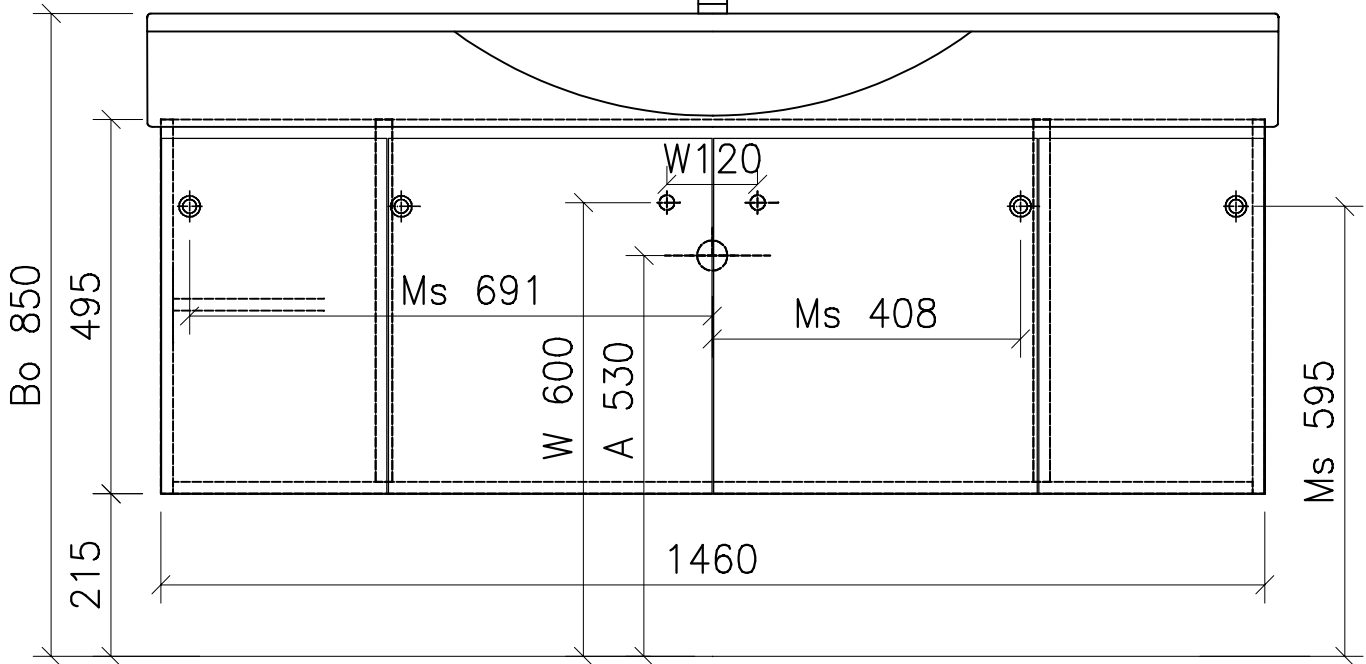

## 975.563 - 975.569

Ms = Montageschrauben  
A = Ablauf  
W = Wasseranschluss  
Bo = Fertig Boden

vis de montage  
écoulement  
arrivée d'eau  
sol fini

vit d'assemblaggio  
smaltimento  
acqua  
terreno rifinito

Artikel Froidevaux  
Article Froidevaux  
Articolo Froidevaux

150.532 - 150.538  
PALACE STANDARD 150 cm

Die Massangaben in Zentimeter und Meter verstehen sich unter den Vorbehalt der Werkstoleranzen, eventuell späterer Änderungen sowie weitere Montagemöglichkeiten. Die Haftung für Folgen fehlerhafter oder unvollständiger Massangaben ist ausgeschlossen (Art.100 OR).

Les dimensions en centimètre et mètre s'entendent sous réserve des tolérances d'usine, d'éventuelles modifications ultérieures, de même que de nouvelles possibilités de montage. La responsabilité ne peut être engagée en cas de côtes manquantes ou erronées (CD art.100).

Le dimensioni in centimetro e tester s'intendono fatte salve le tolleranze di fabbricazione, le eventuali modifiche successive e le ulteriori alternative di montaggio. Si declina qualsiasi responsabilità per le conseguenze legate a dimensioni errate o incomplete (art.100 CO).