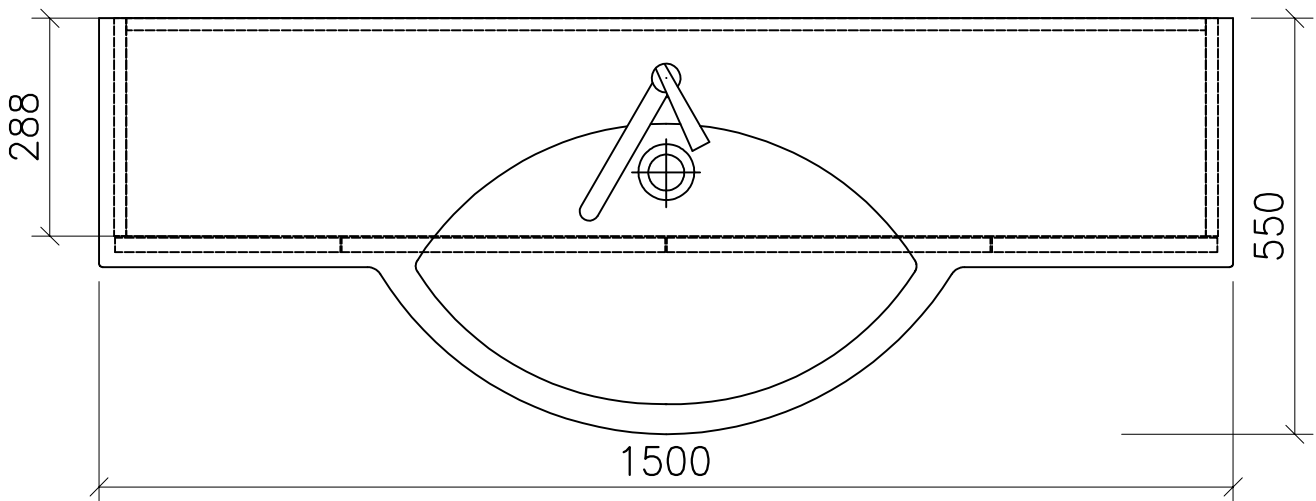

## 975.563 - 975.569

Ms = Montageschrauben  
A = Ablauf  
W = Wasseranschluss  
Bo = Fertig Boden

vis de montage  
écoulement  
arrivée d'eau  
sol fini

vit d'assemblaggio  
smaltimento  
acqua  
terreno rifinito

Artikel Froidevaux  
Article Froidevaux  
Articolo Froidevaux

150.532 - 150.538  
PALACE STANDARD 150 cm

Die Massangaben in Zentimeter und Meter verstehen sich unter den Vorbehalt der Werkstoleranzen, eventuell späterer Änderungen sowie weitere Montagemöglichkeiten. Die Haftung für Folgen fehlerhafter oder unvollständiger Massangaben ist ausgeschlossen (Art.100 OR).

Les dimensions en centimètre et mètre s'entendent sous réserve des tolérances d'usine, d'éventuelles modifications ultérieures, de même que de nouvelles possibilités de montage. La responsabilité ne peut être engagée en cas de côtes manquantes ou erronées (CD art.100).

Le dimensioni in centimetro e tester s'intendono fatte salve le tolleranze di fabbricazione, le eventuali modifiche successive e le ulteriori alternative di montaggio. Si declina qualsiasi responsabilità per le conseguenze legate a dimensioni errate o incomplete (art.100 CO).