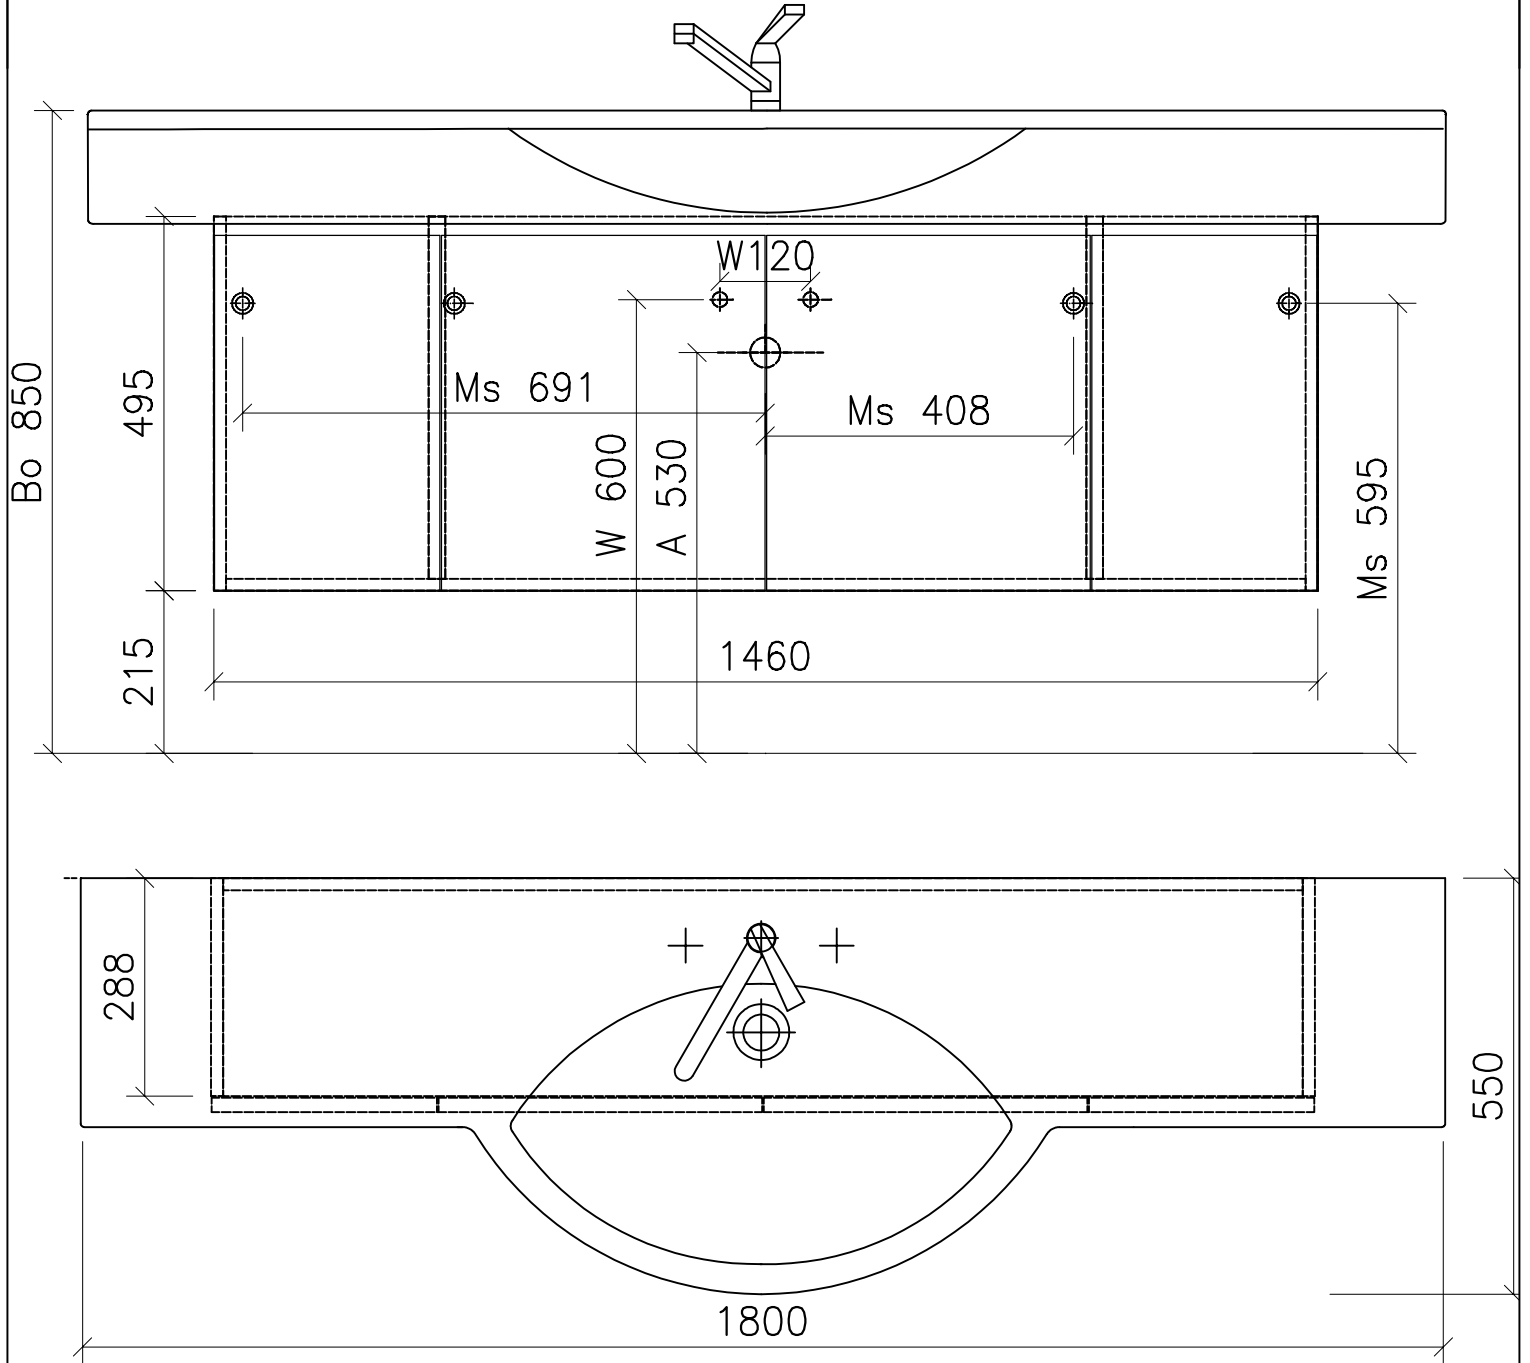

## 975.577 - 975.583

Ms = Montageschrauben  
A = Ablauf  
W = Wasseranschluss  
Bo = Fertig Boden

vis de montage  
écoulement  
arrivée d'eau  
sol fini

vit d'assemblaggio  
smaltimento  
acqua  
terreno rifinito

Artikel Froidevaux  
Article Froidevaux  
Articolo Froidevaux

180.532 - 180.538  
PALACE STANDARD 180 cm

Die Massangaben in Zentimeter und Meter verstehen sich unter den Vorbehalt der Werkstoleranzen, eventuell späterer Änderungen sowie weitere Montagemöglichkeiten. Die Haftung für Folgen fehlerhafter oder unvollständiger Massangaben ist ausgeschlossen (Art.100 OR).

Les dimensions en centimètre et mètre s'entendent sous réserve des tolérances d'usine, d'éventuelles modifications ultérieures, de même que de nouvelles possibilités de montage. La responsabilité ne peut être engagée en cas de côtes manquantes ou erronées (CD art.100).

Le dimensioni in centimetro e tester s'intendono fatte salve le tolleranze di fabbricazione, le eventuali modifiche successive e le ulteriori alternative di montaggio. Si declina qualsiasi responsabilità per le conseguenze legate a dimensioni errate o incomplete (art.100 CO).