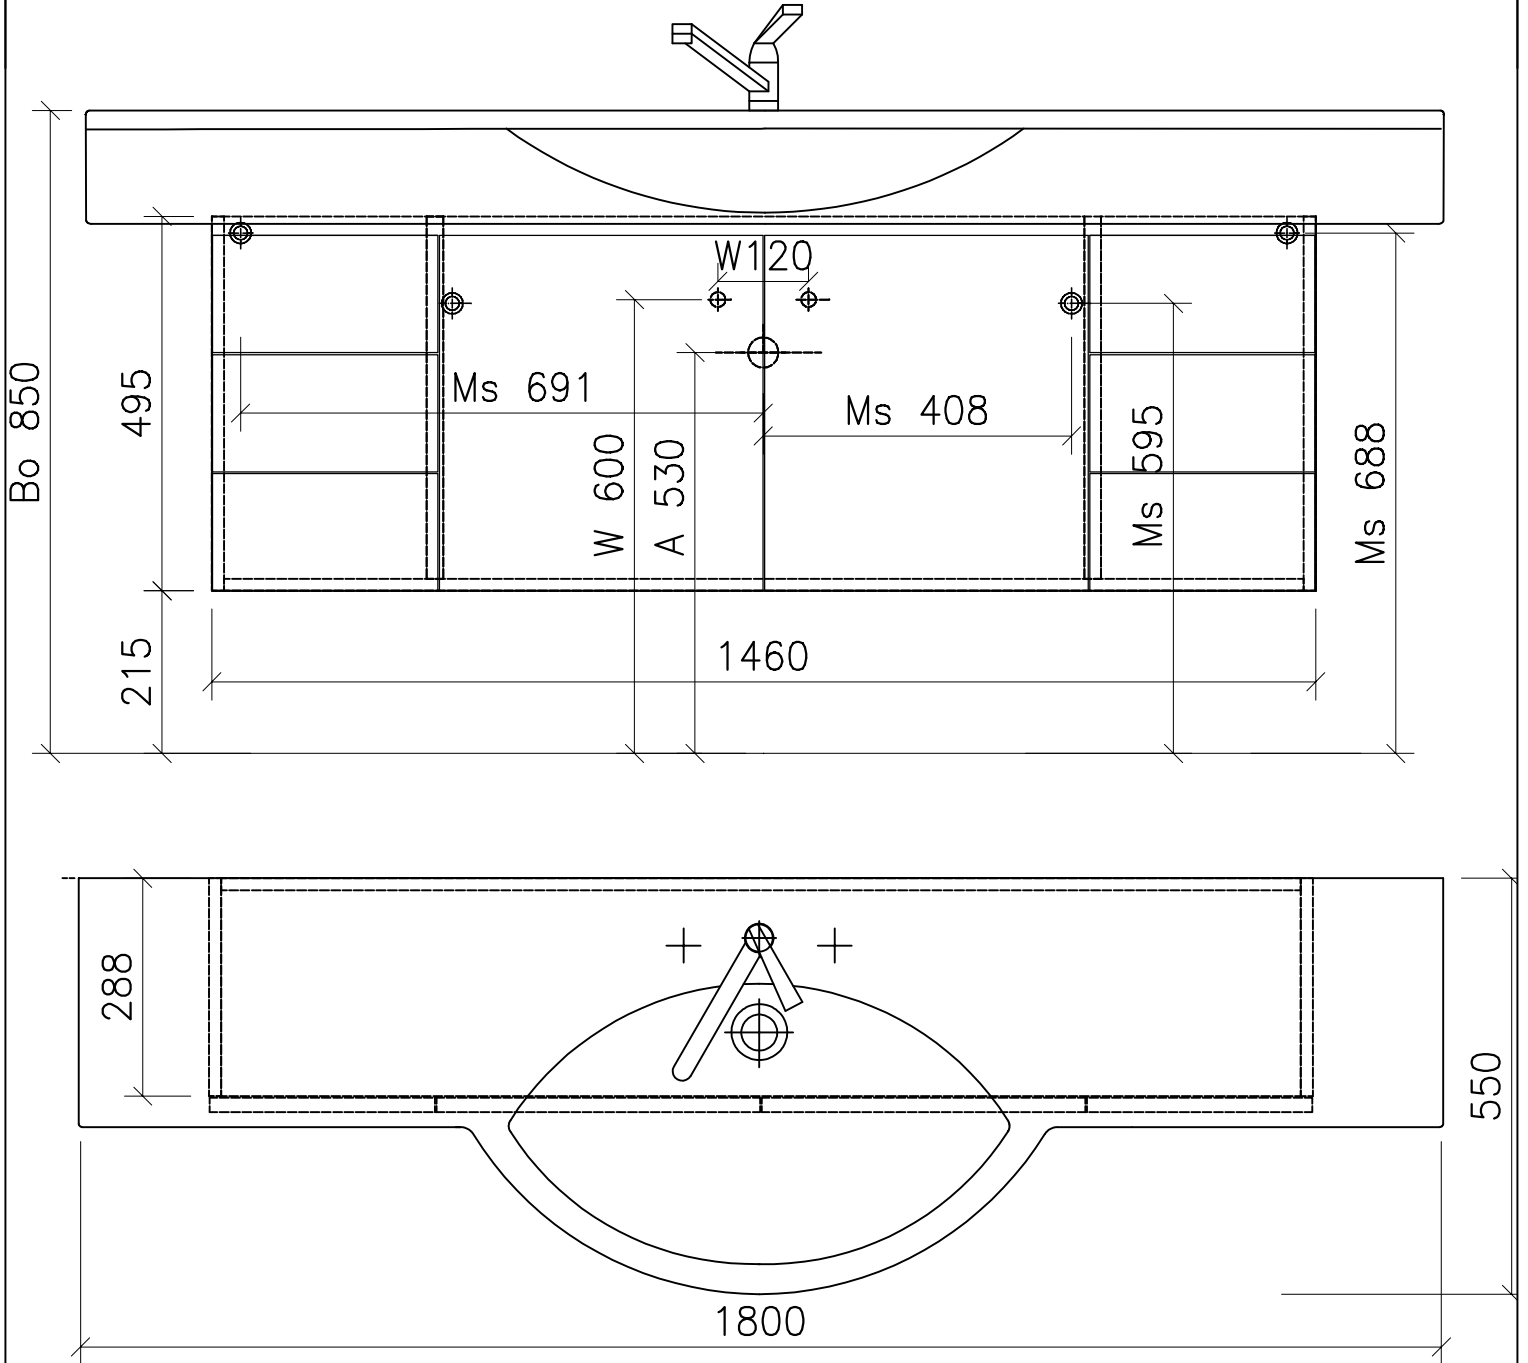

975.584 - 975.590

Ms = Montageschrauben
A = Ablauf
W = Wasseranschluss
Bo = Fertig Boden

vis de montage
écoulement
arrivée d'eau
sol fini

vit d'assemblaggio
smaltimento
acqua
terreno rifinito

Artikel Froidevaux
Article Froidevaux
Articolo Froidevaux

180.542 - 180.548
PALACE STANDARD 180 cm

Die Massangaben in Zentimeter und Meter verstehen sich unter den Vorbehalt der Werkstoleranzen, eventuell späterer Änderungen sowie weitere Montagemöglichkeiten. Die Haftung für Folgen fehlerhafter oder unvollständiger Massangaben ist ausgeschlossen (Art.100 OR).

Les dimensions en centimètre et mètre s'entendent sous réserve des tolérances d'usine, d'éventuelles modifications ultérieures, de même que de nouvelles possibilités de montage. La responsabilité ne peut être engagée en cas de côtes manquantes ou erronées (CD art.100).

Le dimensioni in centimetro e metro s'intendono fatte salve le tolleranze di fabbricazione, le eventuali modifiche successive e le ulteriori alternative di montaggio. Si declina qualsiasi responsabilità per le conseguenze legate a dimensioni errate o incomplete (art.100 CO).