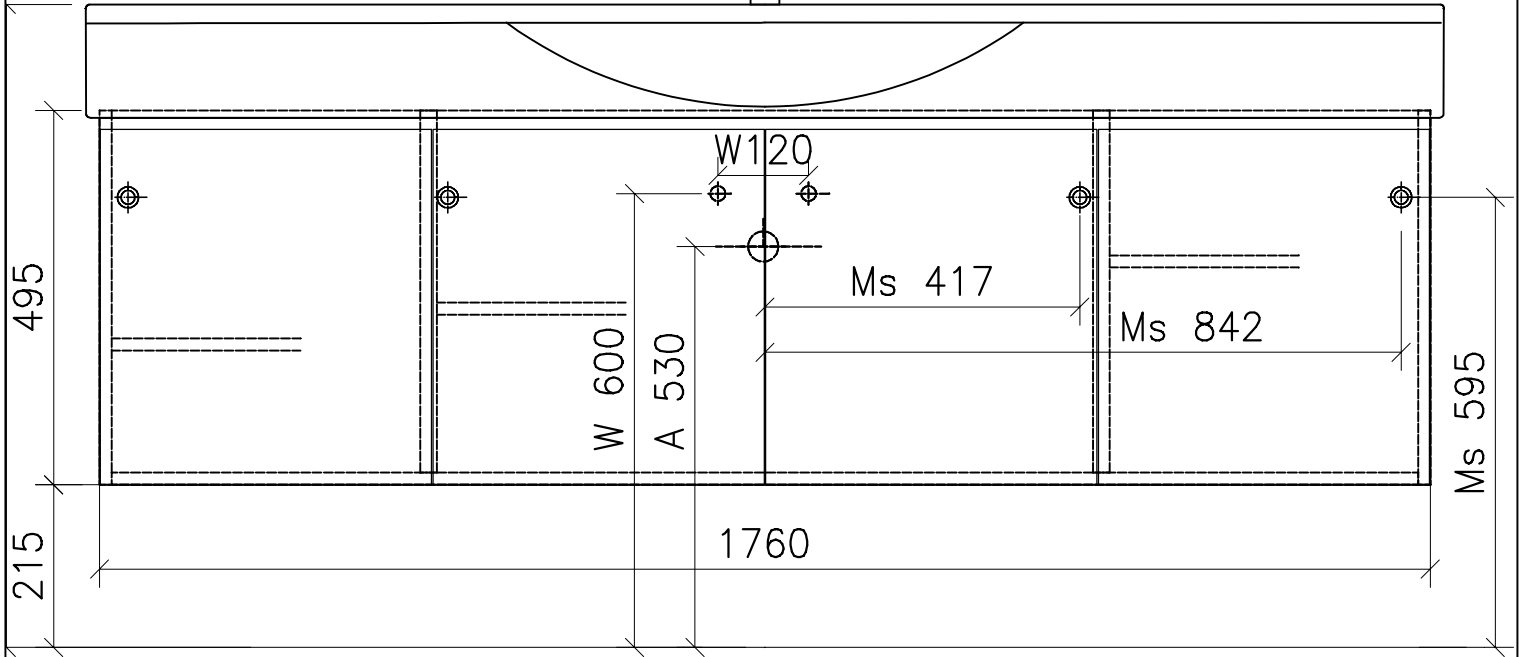

## 975.591 - 975.597

Ms = Montageschrauben  
A = Ablauf  
W = Wasseranschluss  
Bo = Fertig Boden

vis de montage  
écoulement  
arrivée d'eau  
sol fini

vit d'assemblaggio  
smaltimento  
acqua  
terreno rifinito

Artikel Froidevaux  
Article Froidevaux  
Articolo Froidevaux

180.572 - 180.578  
PALACE STANDARD 180 cm

Die Massangaben in Zentimeter und Meter verstehen sich unter den Vorbehalt der Werkstoleranzen, eventuell späterer Änderungen sowie weitere Montagemöglichkeiten. Die Haftung für Folgen fehlerhafter oder unvollständiger Massangaben ist ausgeschlossen (Art.100 OR).

Les dimensions en centimètre et mètre s'entendent sous réserve des tolérances d'usine, d'éventuelles modifications ultérieures, de même que de nouvelles possibilités de montage. La responsabilité ne peut être engagée en cas de côtes manquantes ou erronées (CD art.100).

Le dimensioni in centimetro e tester s'intendono fatte salve le tolleranze di fabbricazione, le eventuali modifiche successive e le ulteriori alternative di montaggio. Si declina qualsiasi responsabilità per le conseguenze legate a dimensioni errate o incomplete (art.100 CO).