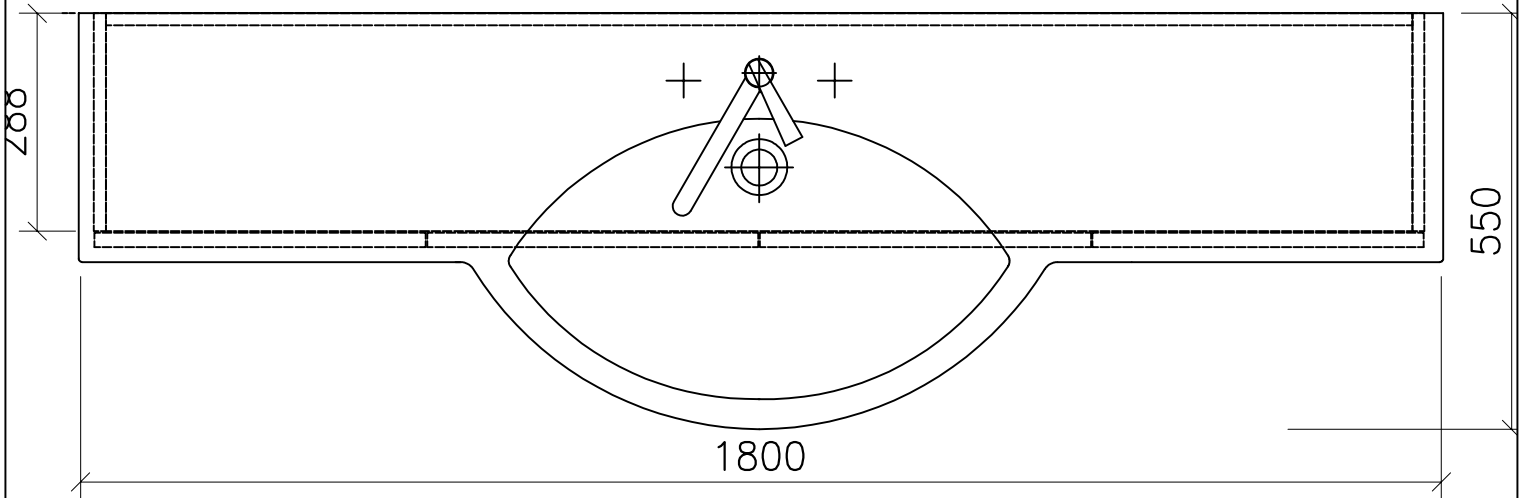

## 975.591 - 975.597

Ms = Montageschrauben  
A = Ablauf  
W = Wasseranschluss  
Bo = Fertig Boden

vis de montage  
écoulement  
arrivée d'eau  
sol fini

vit d'assemblaggio  
smaltimento  
acqua  
terreno rifinito

Artikel Froidevaux  
Article Froidevaux  
Articolo Froidevaux

180.572 - 180.578  
PALACE STANDARD 180 cm

Die Massangaben in Zentimeter und Meter verstehen sich unter den Vorbehalt der Werkstoleranzen, eventuell späterer Änderungen sowie weitere Montagemöglichkeiten. Die Haftung für Folgen fehlerhafter oder unvollständiger Massangaben ist ausgeschlossen (Art.100 OR).

Les dimensions en centimètre et mètre s'entendent sous réserve des tolérances d'usine, d'éventuelles modifications ultérieures, de même que de nouvelles possibilités de montage. La responsabilité ne peut être engagée en cas de côtes manquantes ou erronées (CD art.100).

Le dimensioni in centimetro e tester s'intendono fatte salve le tolleranze di fabbricazione, le eventuali modifiche successive e le ulteriori alternative di montaggio. Si declina qualsiasi responsabilità per le conseguenze legate a dimensioni errate o incomplete (art.100 CO).