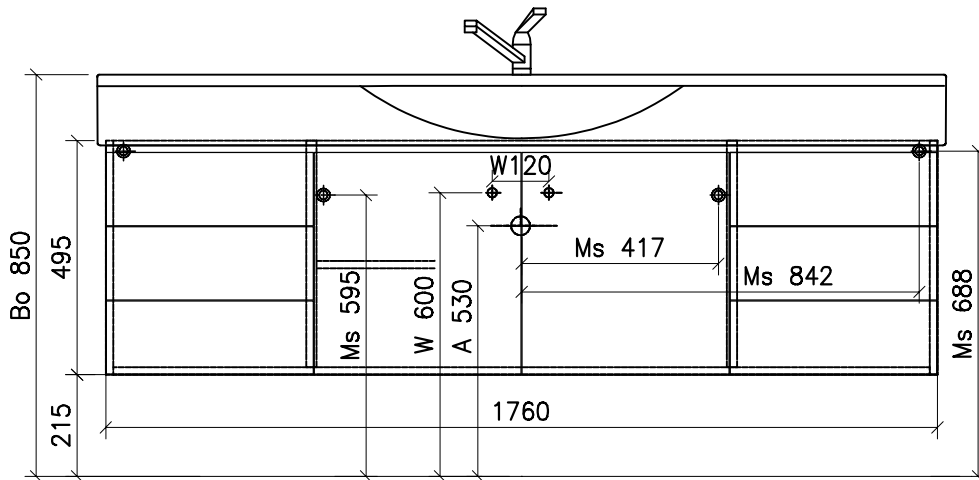

975.598 - 975.604

Ms = Montageschrauben
A = Ablauf
W = Wasseranschluss
Bo = Fertig Boden
vis de montage
écoulement
arrivée d'eau
sol fini

vit d'assemblaggio
smaltimento
acqua
terreno rifinito

Artikel Froidevaux
Article Froidevaux
Articolo Froidevaux

180.582 - 180.588
PALACE STANDARD 180 cm

Die Massangaben in Zentimeter und Meter verstehen sich unter den Vorbehalt der Werkstoleranzen, eventuell späterer Änderungen sowie weitere Montagemöglichkeiten. Die Haftung für Folgen fehlerhafter oder unvollständiger Massangaben ist ausgeschlossen (Art.100 OR).

Les dimensions en centimètre et mètre s'entendent sous réserve des tolérances d'usine, d'éventuelles modifications ultérieures, de même que de nouvelles possibilités de montage. La responsabilité ne peut être engagée en cas de côtes manquantes ou erronées (CD art.100).

Le dimensioni in centimetro e metro s'intendono fatte salve le tolleranze di fabbricazione, le eventuali modifiche successive e le ulteriori alternative di montaggio. Si declina qualsiasi responsabilità per le conseguenze legate a dimensioni errate o incomplete (art.100 CO).