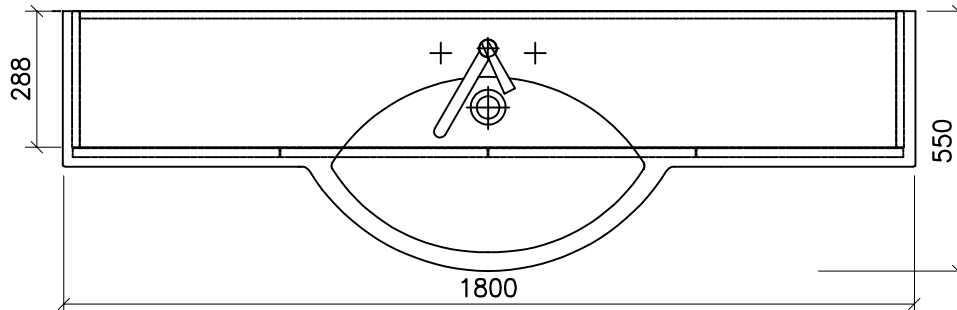

975.598 - 975.604

Ms = Montageschrauben
A = Ablauf
W = Wasseranschluss
Bo = Fertig Boden
vis de montage
écoulement
arrivée d'eau
sol fini

vit d'assemblaggio
smaltimento
acqua
terreno rifinito

Artikel Froidevaux
Article Froidevaux
Articolo Froidevaux

180.582 - 180.588
PALACE STANDARD 180 cm

Die Massangaben in Zentimeter und Meter verstehen sich unter den Vorbehalt der Werkstoleranzen, eventuell späterer Änderungen sowie weitere Montagemöglichkeiten. Die Haftung für Folgen fehlerhafter oder unvollständiger Massangaben ist ausgeschlossen (Art.100 OR).

Les dimensions en centimètre et mètre s'entendent sous réserve des tolérances d'usine, d'éventuelles modifications ultérieures, de même que de nouvelles possibilités de montage. La responsabilité ne peut être engagée en cas de côtes manquantes ou erronées (CD art.100).

Le dimensioni in centimetro e metro s'intendono fatte salve le tolleranze di fabbricazione, le eventuali modifiche successive e le ulteriori alternative di montaggio. Si declina qualsiasi responsabilità per le conseguenze legate a dimensioni errate o incomplete (art.100 CO).