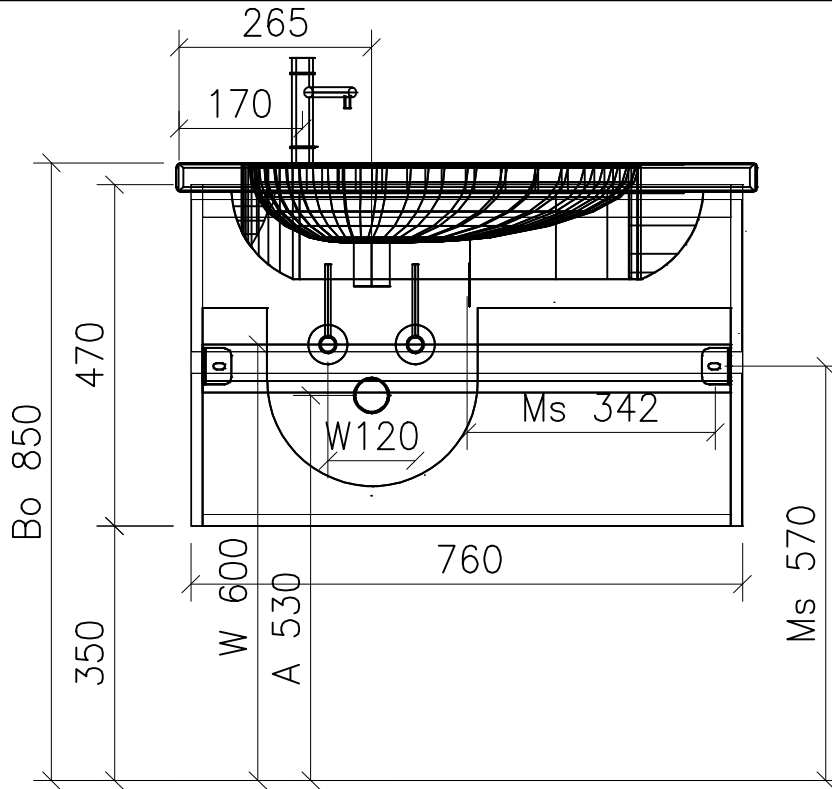

**983.902 - 903 - 904**  
**993.828**

Ms = Montageschrauben  
A = Ablauf  
W = Wasseranschluss  
Bo = Fertig Boden

vis de montage  
écoulement  
arrivée d'eau  
sol fini

vit d'assemblaggio  
smaltimento  
acqua  
terreno rifinito

Artikel Froidevaux  
Article Froidevaux  
Articolo Froidevaux

**082.695 - 082.698**  
PALOMBA DOPPIO 80 cm

**ZEICHNUNG  
KONTROLLIERT**

**Zuschnitt:**

Datum:  
Visum:

**CNC:**

Datum:  
Visum:

**Access/  
Europa:**

Les dimensions en centimètre et mètre s'entendent sous réserve des tolérances d'usine, d'éventuelles modifications ultérieures, de même que de nouvelles possibilités de montage. La responsabilité ne peut être engagée en cas de cotes manquantes ou erronées (art.100).

Le dimensioni in centimetro e metro s'intendono fatte sotto le tolleranze di fabbricazione, le eventuali modifiche successive e le ulteriori alternative di montaggio. Si declina qualsiasi responsabilità per le conseguenze legate a dimensioni errate o incomplete (art.100 CO).