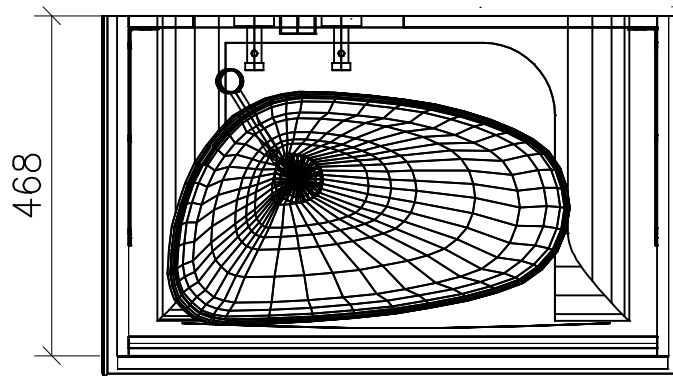

**983.902 - 903 - 904**  
**993.828**

Ms = Montageschrauben  
A = Ablauf  
W = Wasseranschluss  
Bo = Fertig Boden

vis de montage  
écoulement  
arrivée d'eau  
sol fini

vit d'assemblaggio  
smaltimento  
acqua  
terreno rifinito

Artikel Froidevaux  
Article Froidevaux  
Articolo Froidevaux

**082.695 - 082.698**  
PALOMBA DOPPIO 80 cm

**ZEICHNUNG  
KONTROLLIERT**

**Zuschnitt:**

Datum:  
Visum:

**CNC:**

Datum:  
Visum:

**Access/  
Europa:**