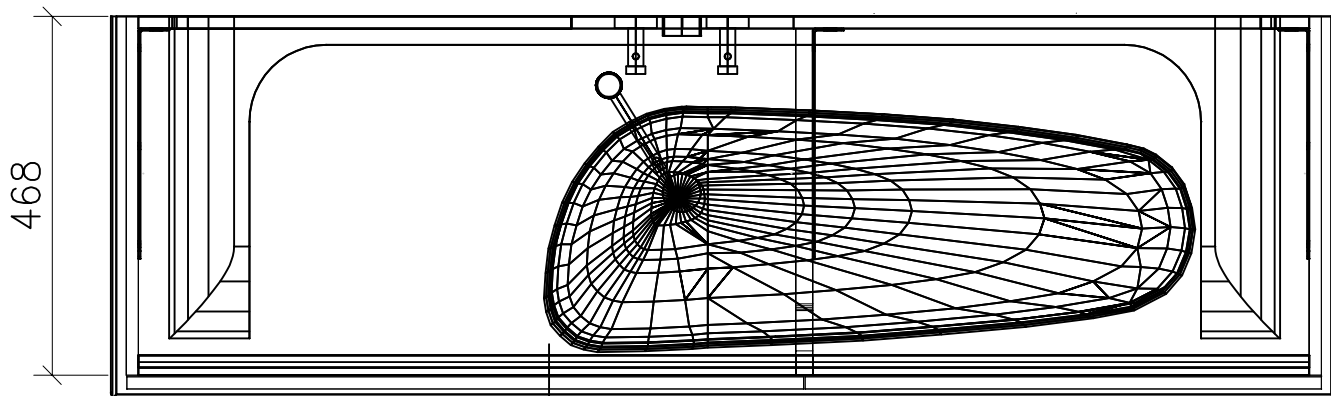

983.908 / 909 / 910
993.832

Ms = Montageschrauben
A = Ablauf
W = Wasseranschluss
Bo = Fertig Boden

vis de montage
écoulement
arrivée d'eau
sol fini

vit d'assemblaggio
smaltimento
acqua
terreno rifinito

Artikel Froidevaux
Article Froidevaux
Articolo Froidevaux

160.491 - 160.494
PALOMBA DOPPIO 160 cm

Die Massangaben in Zentimeter und Meter verstehen sich unter den Vorbehalt der Werkstoleranzen, eventuell späterer Änderungen sowie weitere Montagemöglichkeiten. Die Haftung für Folgen fehlerhafter oder unvollständiger Massangaben ist ausgeschlossen (Art.100 OR).

Les dimensions en centimètre et mètre s'entendent sous réserve des tolérances d'usine, d'éventuelles modifications ultérieures, de même que de nouvelles possibilités de montage. La responsabilité ne peut être engagée en cas de côtes manquantes ou erronées(CD art.100).