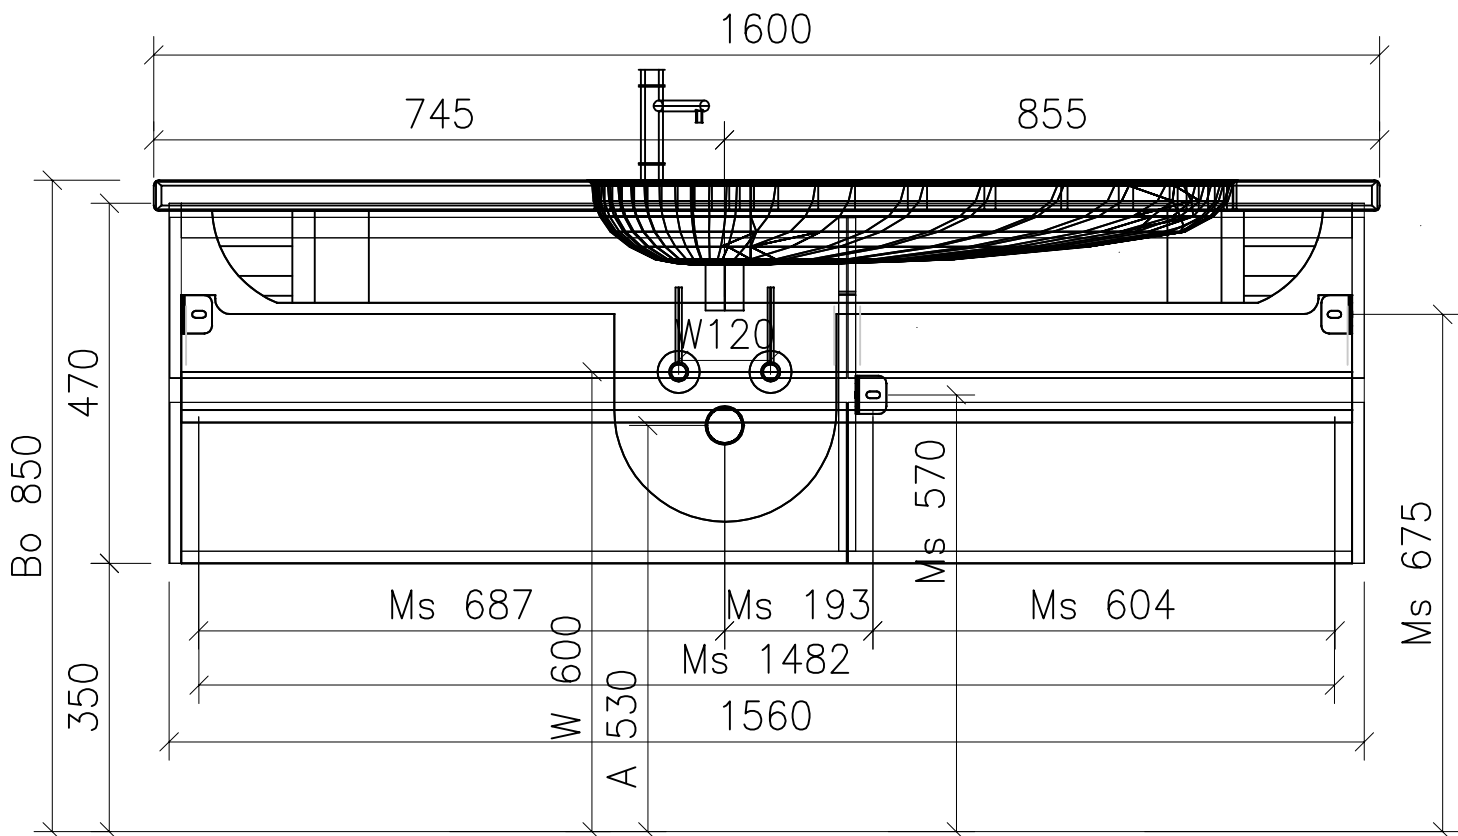

983.908 / 909 / 910
993.832

Ms = Montageschrauben
A = Ablauf
W = Wasseranschluss
Bo = Fertig Boden

vis de montage
écoulement
arrivée d'eau
sol fini

vit d'assemblaggio
smaltimento
acqua
terreno rifinito

Artikel Froidevaux
Article Froidevaux
Articolo Froidevaux

160.491 - 160.494
PALOMBA DOPPIO 160 cm

Die Massangaben in Zentimeter und Meter verstehen sich unter den Vorbehalt der Werkstoleranzen, eventuell späterer Änderungen sowie weitere Montagemöglichkeiten. Die Haftung für Folgen fehlerhafter oder unvollständiger Massangaben ist ausgeschlossen (Art.100 OR).

Les dimensions en centimètre et mètre s'entendent sous réserve des tolérances d'usine, d'éventuelles modifications ultérieures, de même que de nouvelles possibilités de montage. La responsabilité ne peut être engagée en cas de côtes manquantes ou erronées(CD art.100).

Le dimensioni in centimetro e intendono fatte salve le tolleranze di fabbricazione, le eventuali modifiche successive e le ulteriori alternative di montaggio. Si declina qualsiasi responsabilità per le conseguenze legate a dimensioni errate o incomplete (art.100 CO).