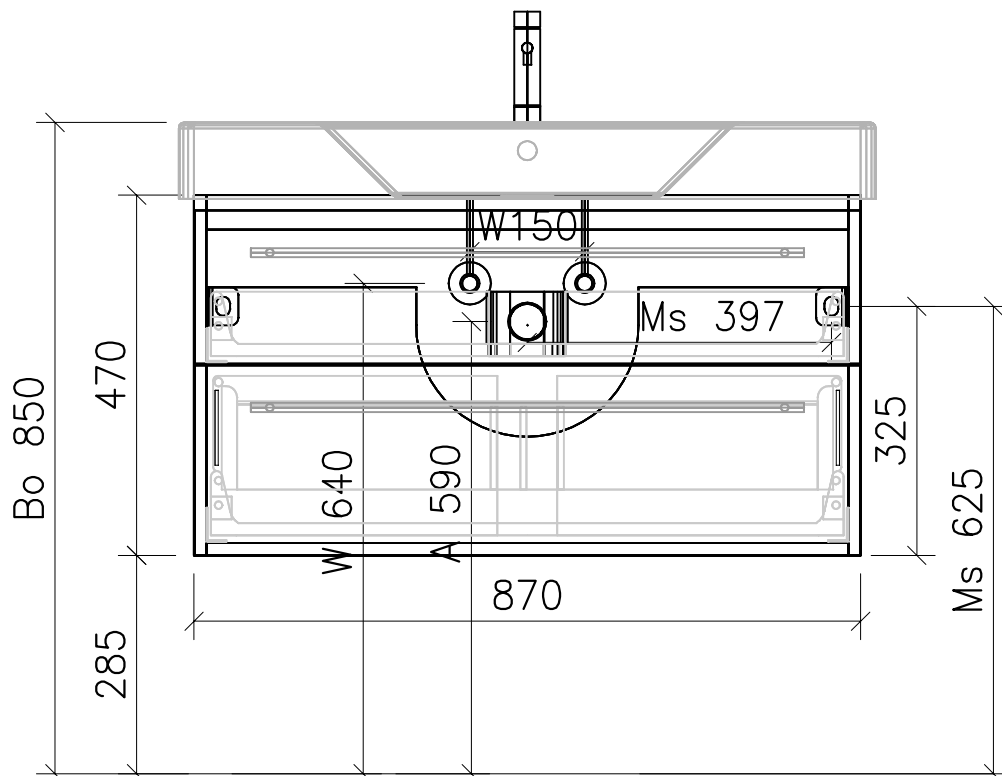

996.291 - 996.294

Ms = Montageschrauben
A = Ablauf
W = Wasseranschluss
Bo = Fertig Boden

vis de montage
écoulement
arrivée d'eau
sol fini

vit d'assemblaggio
smaltimento
acqua
terreno rifinito

Artikel Froidevaux
Article Froidevaux
Articolo Froidevaux

091.081 - 091.084

STRADA DOPPIO 91 cm

Die Massangaben in Zentimeter und Meter verstehen sich unter den Vorbehalt der Werkstoleranzen, eventuell späterer Änderungen sowie weitere Montagemöglichkeiten. Die Haftung für Folgen fehlerhafter oder unvollständiger Massangaben ist ausgeschlossen (Art.100 OR).

Les dimensions en centimètre et mètre s'entendent sous réserve des tolérances d'usine, d'éventuelles modifications ultérieures, de même que de nouvelles possibilités de montage. La responsabilité ne peut être engagée en cas de côtes manquantes ou erronées (CD art.100).

Le dimensioni in centimetro e metro si intendono fatte salve le tolleranze di fabbricazione, le eventuali modifiche successive e le ulteriori alternative di montaggio. Si declina qualsiasi responsabilità per le conseguenze legate a dimensioni errate o incomplete (art.100 CO).