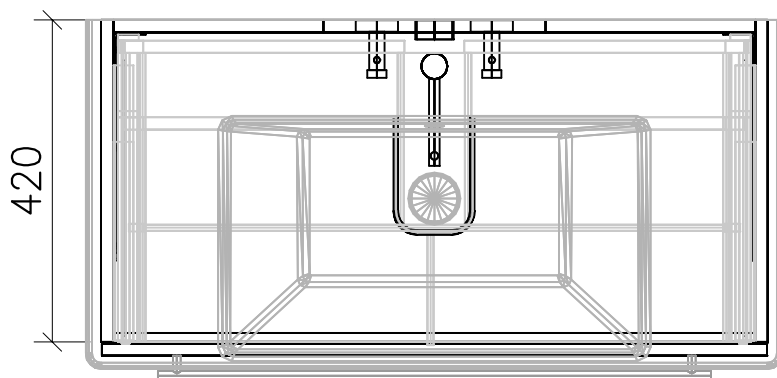

996.291 - 996.294

Ms = Montageschrauben
A = Ablauf
W = Wasseranschluss
Bo = Fertig Boden

vis de montage
écoulement
arrivée d'eau
sol fini

vit d'assemblaggio
smaltimento
acqua
terreno rifinito

Artikel Froidevaux
Article Froidevaux
Articolo Froidevaux

091.081 - 091.084

STRADA DOPPIO 91 cm

Die Massangaben in Zentimeter und Meter verstehen sich unter den Vorbehalt der Werkstoleranzen, eventuell späterer Änderungen sowie weitere Montagemöglichkeiten. Die Haftung für Folgen fehlerhafter oder unvollständiger Massangaben ist ausgeschlossen (Art.100 OR).

Les dimensions en centimètre et mètre s'entendent sous réserve des tolérances d'usine, d'éventuelles modifications ultérieures, de même que de nouvelles possibilités de montage. La responsabilité ne peut être engagée en cas de côtes manquantes ou erronées (CD art.100).