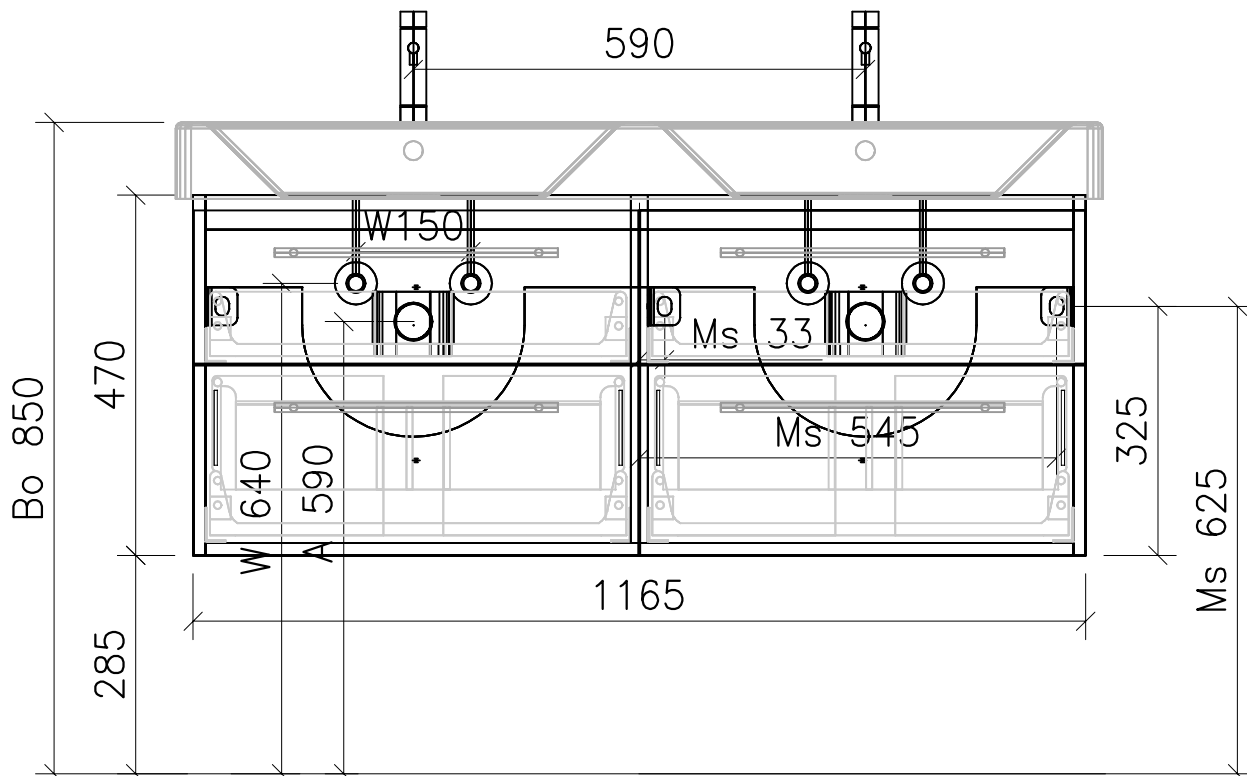

## 996.307 - 996.310

Ms = Montageschrauben  
A = Ablauf  
W = Wasseranschluss  
Bo = Fertig Boden

vis de montage  
écoulement  
arrivée d'eau  
sol fini

vit d'assemblaggio  
smaltimento  
acqua  
terreno rifinito

Artikel Froidevaux  
Article Froidevaux  
Articolo Froidevaux

121.191 - 121.194  
STRADA DOPPIO 121 cm

Die Massangaben in Zentimeter und Meter verstehen sich unter den Vorbehalt der Werkstoleranzen, eventuell späterer Änderungen sowie weitere Montagemöglichkeiten. Die Haftung für Folgen fehlerhafter oder unvollständiger Massangaben ist ausgeschlossen (Art.100 OR).

Les dimensions en centimètre et mètre s'entendent sous réserve des tolérances d'usine, d'éventuelles modifications ultérieures, de même que de nouvelles possibilités de montage. La responsabilité ne peut être engagée en cas de côtes manquantes ou erronées (CD art.100).

Le dimensioni in centimetro e metro s'intendono fatte salve le tolleranze di fabbricazione, le eventuali modifiche successive e le ulteriori alternative di montaggio. Si declina qualsiasi responsabilità per le conseguenze legate a dimensioni errate o incomplete (art.100 CO).