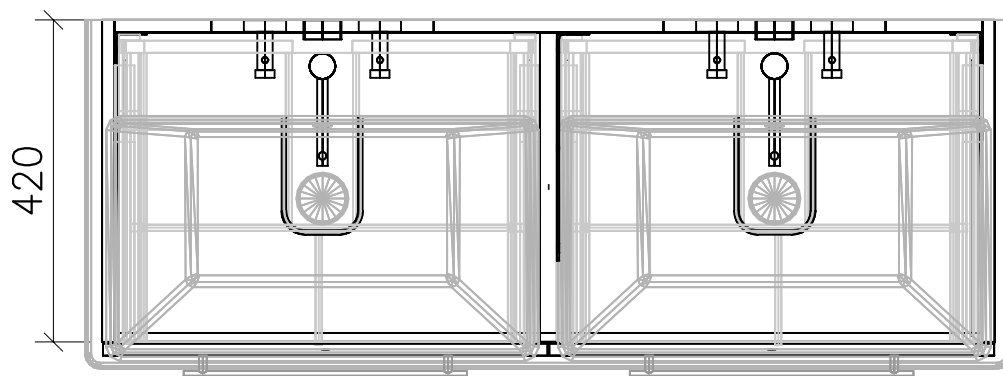

## 996.307 - 996.310

Ms = Montageschrauben  
A = Ablauf  
W = Wasseranschluss  
Bo = Fertig Boden

vis de montage  
écoulement  
arrivée d'eau  
sol fini

vit d'assemblaggio  
smaltimento  
acqua  
terreno rifinito

Artikel Froidevaux  
Article Froidevaux  
Articolo Froidevaux

121.191 - 121.194  
STRADA DOPPIO 121 cm

Die Massangaben in Zentimeter und Meter verstehen sich unter den Vorbehalt der Werkstoleranzen, eventuell späterer Änderungen sowie weitere Montagemöglichkeiten. Die Haftung für Folgen fehlerhafter oder unvollständiger Massangaben ist ausgeschlossen (Art.100 OR).

Les dimensions en centimètre et mètre s'entendent sous réserve des tolérances d'usine, d'éventuelles modifications ultérieures, de même que de nouvelles possibilités de montage. La responsabilité ne peut être engagée en cas de côtes manquantes ou erronées (CD art.100).