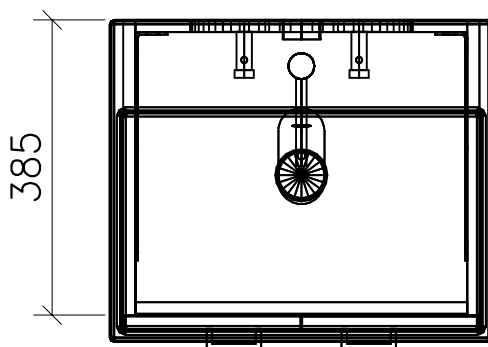

983.635 - 983.640

Ms = Montageschrauben
A = Ablauf
W = Wasseranschluss
Bo = Fertig Boden

vis de montage
écoulement
arrivée d'eau
sol fini

vit d'assemblaggio
smaltimento
acqua
terreno rifinito

Artikel Froidevaux
Article Froidevaux
Articolo Froidevaux

050.821 - 050.827
STRADA STANDARD 50 cm

Die Massangaben in Zentimeter und Meter verstehen sich unter den Vorbehalt der Werkstoleranzen, eventuell späterer Änderungen sowie weitere Montagemöglichkeiten. Die Haftung für Folgen fehlerhafter oder unvollständiger Massangaben ist ausgeschlossen (Art.100 OR).

Les dimensions en centimètre et mètre s'entendent sous réserve des tolérances d'usine, d'éventuelles modifications ultérieures, de même que de nouvelles possibilités de montage. La responsabilité ne peut être engagée en cas de côtes manquantes ou erronées (CD art.100).

Le dimensioni in centimetro e metro si intendono fatte salve le tolleranze di fabbricazione, le eventuali modifiche successive e le ulteriori alternative di montaggio. Si declina qualsiasi responsabilità per le conseguenze legate a dimensioni errate o incomplete (art.100 CO).