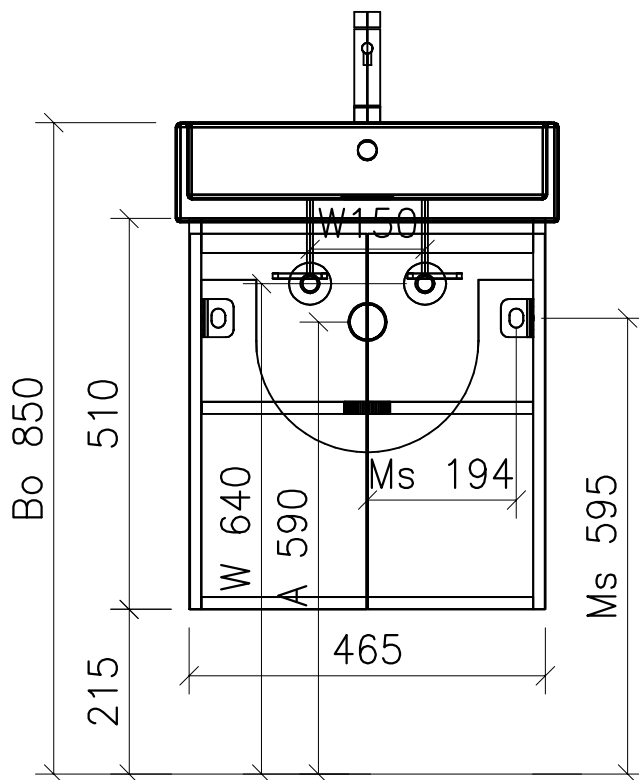

983.635 - 983.640

Ms = Montageschrauben
A = Ablauf
W = Wasseranschluss
Bo = Fertig Boden

vis de montage
écoulement
arrivée d'eau
sol fini

vit d'assemblaggio
smaltimento
acqua
terreno rifinito

Artikel Froidevaux
Article Froidevaux
Articolo Froidevaux

050.821 - 050.827
STRADA STANDARD 50 cm

Die Massangaben in Zentimeter und Meter verstehen sich unter den Vorbehalt der Werkstoleranzen, eventuell späterer Änderungen sowie weitere Montagemöglichkeiten. Die Haftung für Folgen fehlerhafter oder unvollständiger Massangaben ist ausgeschlossen (Art.100 OR).

Les dimensions en centimètre et mètre s'entendent sous réserve des tolérances d'usine, d'éventuelles modifications ultérieures, de même que de nouvelles possibilités de montage. La responsabilité ne peut être engagée en cas de côtes manquantes ou erronées (CD art.100).

Le dimensioni in centimetro e metro si intendono fatte salve le tolleranze di fabbricazione, le eventuali modifiche successive e le ulteriori alternative di montaggio. Si declina qualsiasi responsabilità per le conseguenze legate a dimensioni errate o incomplete (art.100 CO).