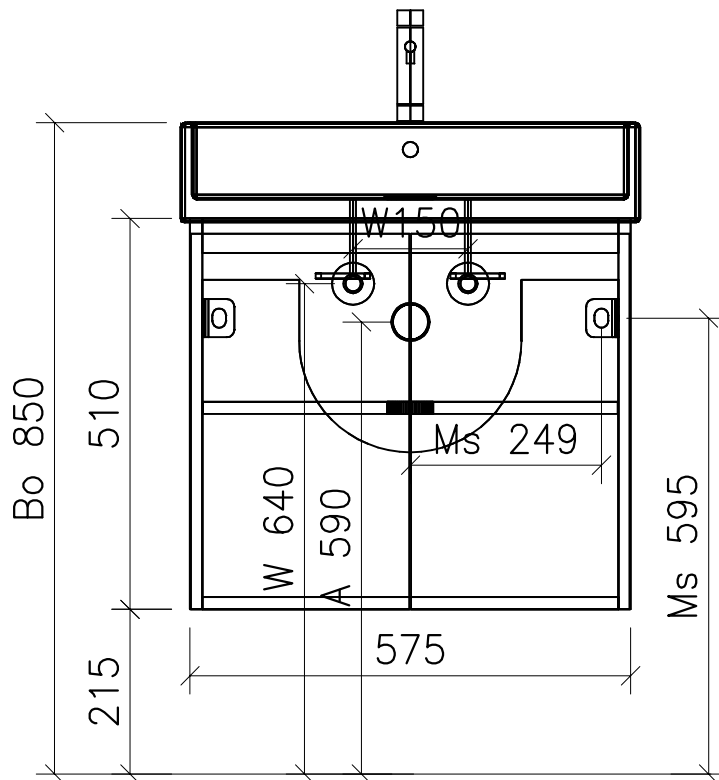

## 983.654 - 983.659

Ms = Montageschrauben  
A = Ablauf  
W = Wasseranschluss  
Bo = Fertig Boden

vis de montage  
écoulement  
arrivée d'eau  
sol fini

vit d'assemblaggio  
smaltimento  
acqua  
terreno rifinito

Artikel Froidevaux  
Article Froidevaux  
Articolo Froidevaux

060.821 - 060.827  
STRADA STANDARD 60 cm

Die Massangaben in Zentimeter und Meter verstehen sich unter den Vorbehalt der Werkstoleranzen, eventuell späterer Änderungen sowie weitere Montagemöglichkeiten. Die Haftung für Folgen fehlerhafter oder unvollständiger Massangaben ist ausgeschlossen (Art.100 OR).

Les dimensions en centimètre et mètre s'entendent sous réserve des tolérances d'usine, d'éventuelles modifications ultérieures, de même que de nouvelles possibilités de montage. La responsabilité ne peut être engagée en cas de côtes manquantes ou erronées (CD art.100).

Le dimensioni in centimetro e metro si intendono fatte salve le tolleranze di fabbricazione, le eventuali modifiche successive e le ulteriori alternative di montaggio. Si declina qualsiasi responsabilità per le conseguenze legate a dimensioni errate o incomplete (art.100 CO).