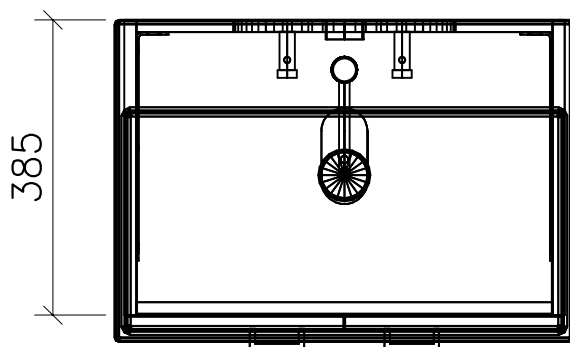

## 983.654 - 983.659

Ms = Montageschrauben  
A = Ablauf  
W = Wasseranschluss  
Bo = Fertig Boden

vis de montage  
écoulement  
arrivée d'eau  
sol fini

vit d'assemblaggio  
smaltimento  
acqua  
terreno rifinito

Artikel Froidevaux  
Article Froidevaux  
Articolo Froidevaux

060.821 - 060.827  
STRADA STANDARD 60 cm

Die Massangaben in Zentimeter und Meter verstehen sich unter den Vorbehalt der Werkstoleranzen, eventuell späterer Änderungen sowie weitere Montagemöglichkeiten. Die Haftung für Folgen fehlerhafter oder unvollständiger Massangaben ist ausgeschlossen (Art.100 OR).

Les dimensions en centimètre et mètre s'entendent sous réserve des tolérances d'usine, d'éventuelles modifications ultérieures, de même que de nouvelles possibilités de montage. La responsabilité ne peut être engagée en cas de côtes manquantes ou erronées (CD art.100).