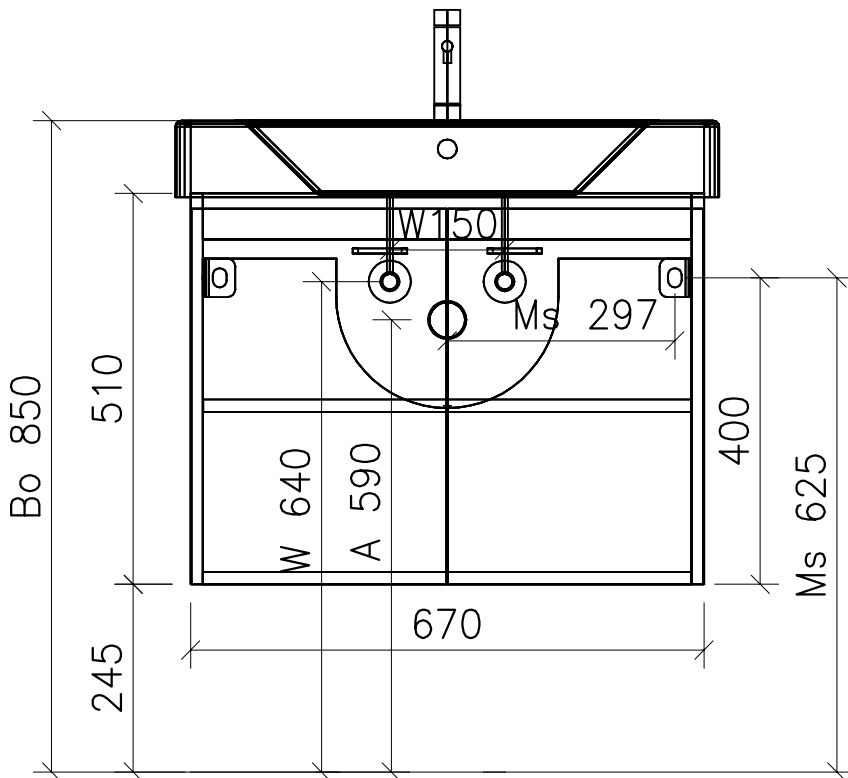

996.240 - 996.245

Ms = Montageschrauben
A = Ablauf
W = Wasseranschluss
Bo = Fertig Boden

vis de montage
écoulement
arrivée d'eau
sol fini

vit d'assemblaggio
smaltimento
acqua
terreno rifinito

Artikel Froidevaux
Article Froidevaux
Articolo Froidevaux

071.001 - 071.007
STRADA STANDARD 71 cm

Die Massangaben in Zentimeter und Meter verstehen sich unter den Vorbehalt der Werkstoleranzen, eventuell späterer Änderungen sowie weitere Montagemöglichkeiten. Die Haftung für Folgen fehlerhafter oder unvollständiger Massangaben ist ausgeschlossen (Art.100 OR).

Les dimensions en centimètre et mètre s'entendent sous réserve des tolérances d'usine, d'éventuelles modifications ultérieures, de même que de nouvelles possibilités de montage. La responsabilité ne peut être engagée en cas de côtes manquantes ou erronées (CD art.100).

Le dimensioni in centimetro e tester s'intendono fatte salve le tolleranze di fabbricazione, le eventuali modifiche successive e le ulteriori alternative di montaggio. Si declina qualsiasi responsabilità per le conseguenze legate a dimensioni errate o incomplete (art.100 CO).