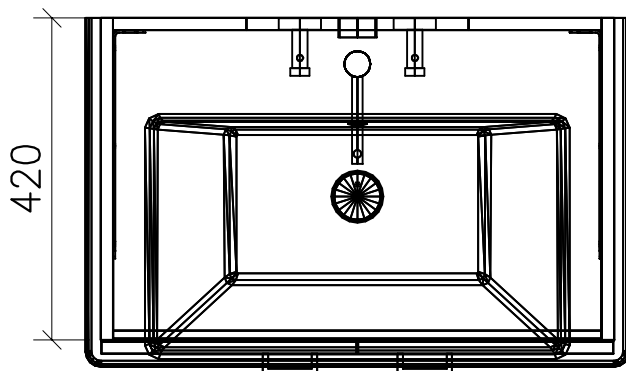

996.240 - 996.245

Ms = Montageschrauben
A = Ablauf
W = Wasseranschluss
Bo = Fertig Boden

vis de montage
écoulement
arrivée d'eau
sol fini

vit d'assemblaggio
smaltimento
acqua
terreno rifinito

Artikel Froidevaux
Article Froidevaux
Articolo Froidevaux

071.001 - 071.007
STRADA STANDARD 71 cm

Die Massangaben in Zentimeter und Meter verstehen sich unter den Vorbehalt der Werkstoleranzen, eventuell späterer Änderungen sowie weitere Montagemöglichkeiten. Die Haftung für Folgen fehlerhafter oder unvollständiger Massangaben ist ausgeschlossen (Art.100 OR).

Les dimensions en centimètre et mètre s'entendent sous réserve des tolérances d'usine, d'éventuelles modifications ultérieures, de même que de nouvelles possibilités de montage. La responsabilité ne peut être engagée en cas de côtes manquantes ou erronées (CD art.100).