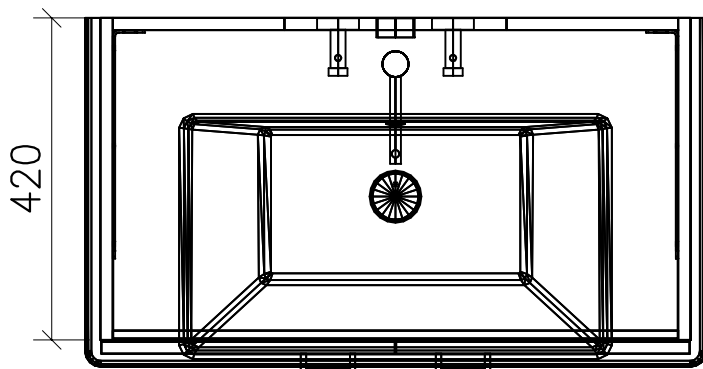

996.247 - 996.252

Ms = Montageschrauben
A = Ablauf
W = Wasseranschluss
Bo = Fertig Boden

vis de montage
écoulement
arrivée d'eau
sol fini

vit d'assemblaggio
smaltimento
acqua
terreno rifinito

Artikel Froidevaux
Article Froidevaux
Articolo Froidevaux

081.261 - 081.267
STRADA STANDARD 81 cm

Die Massangaben in Zentimeter und Meter verstehen sich unter den Vorbehalt der Werkstoleranzen, eventuell späterer Änderungen sowie weitere Montagemöglichkeiten. Die Haftung für Folgen fehlerhafter oder unvollständiger Massangaben ist ausgeschlossen (Art.100 OR).

Les dimensions en centimètre et mètre s'entendent sous réserve des tolérances d'usine, d'éventuelles modifications ultérieures, de même que de nouvelles possibilités de montage. La responsabilité ne peut être engagée en cas de côtes manquantes ou erronées (CD art.100).