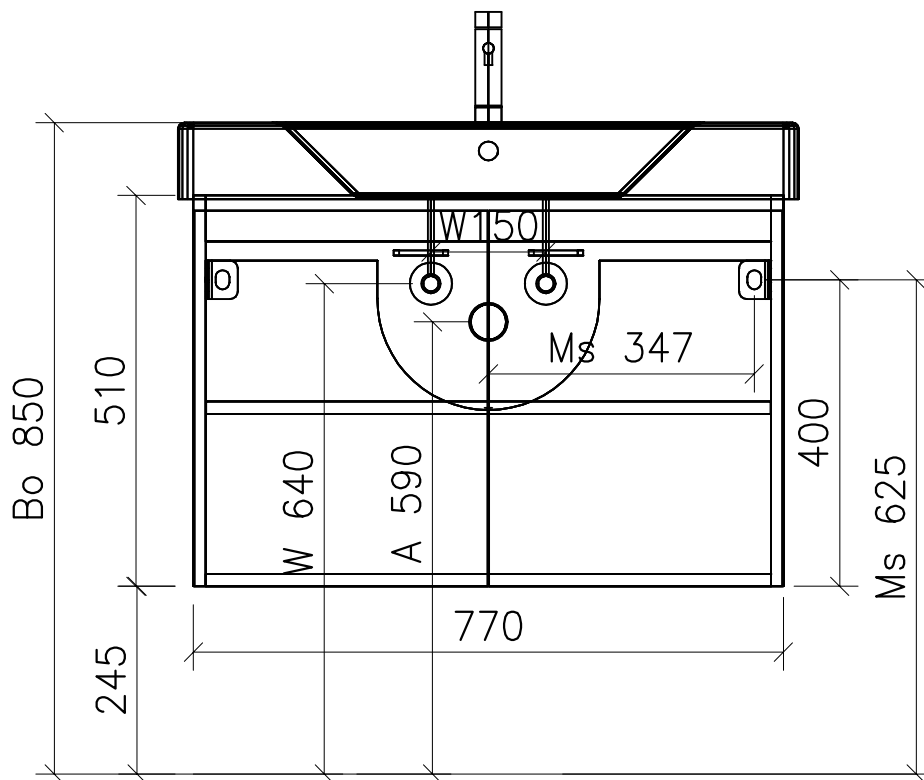

996.247 - 996.252

Ms = Montageschrauben
A = Ablauf
W = Wasseranschluss
Bo = Fertig Boden

vis de montage
écoulement
arrivée d'eau
sol fini

vit d'assemblaggio
smaltimento
acqua
terreno rifinito

Artikel Froidevaux
Article Froidevaux
Articolo Froidevaux

081.261 - 081.267
STRADA STANDARD 81 cm

Die Massangaben in Zentimeter und Meter verstehen sich unter den Vorbehalt der Werkstoleranzen, eventuell späterer Änderungen sowie weitere Montagemöglichkeiten. Die Haftung für Folgen fehlerhafter oder unvollständiger Massangaben ist ausgeschlossen (Art.100 OR).

Les dimensions en centimètre et mètre s'entendent sous réserve des tolérances d'usine, d'éventuelles modifications ultérieures, de même que de nouvelles possibilités de montage. La responsabilité ne peut être engagée en cas de côtes manquantes ou erronées (CD art.100).

Le dimensioni in centimetro e tester s'intendono fatte salve le tolleranze di fabbricazione, le eventuali modifiche successive e le ulteriori alternative di montaggio. Si declina qualsiasi responsabilità per le conseguenze legate a dimensioni errate o incomplete (art.100 CO).