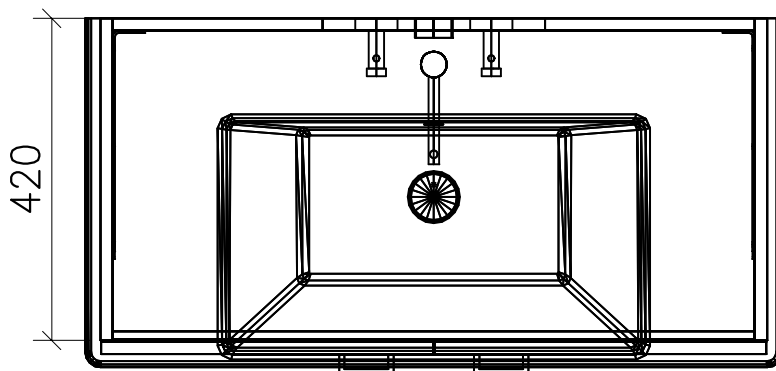

996.254 - 996.259

Ms = Montageschrauben
A = Ablauf
W = Wasseranschluss
Bo = Fertig Boden

vis de montage
écoulement
arrivée d'eau
sol fini

vit d'assemblaggio
smaltimento
acqua
terreno rifinito

Artikel Froidevaux
Article Froidevaux
Articolo Froidevaux

091.021 - 091.027
STRADA STANDARD 91 cm

Die Massangaben in Zentimeter und Meter verstehen sich unter den Vorbehalt der Werkstoleranzen, eventuell späterer Änderungen sowie weitere Montagemöglichkeiten. Die Haftung für Folgen fehlerhafter oder unvollständiger Massangaben ist ausgeschlossen (Art.100 OR).

Les dimensions en centimètre et mètre s'entendent sous réserve des tolérances d'usine, d'éventuelles modifications ultérieures, de même que de nouvelles possibilités de montage. La responsabilité ne peut être engagée en cas de côtes manquantes ou erronées (CD art.100).