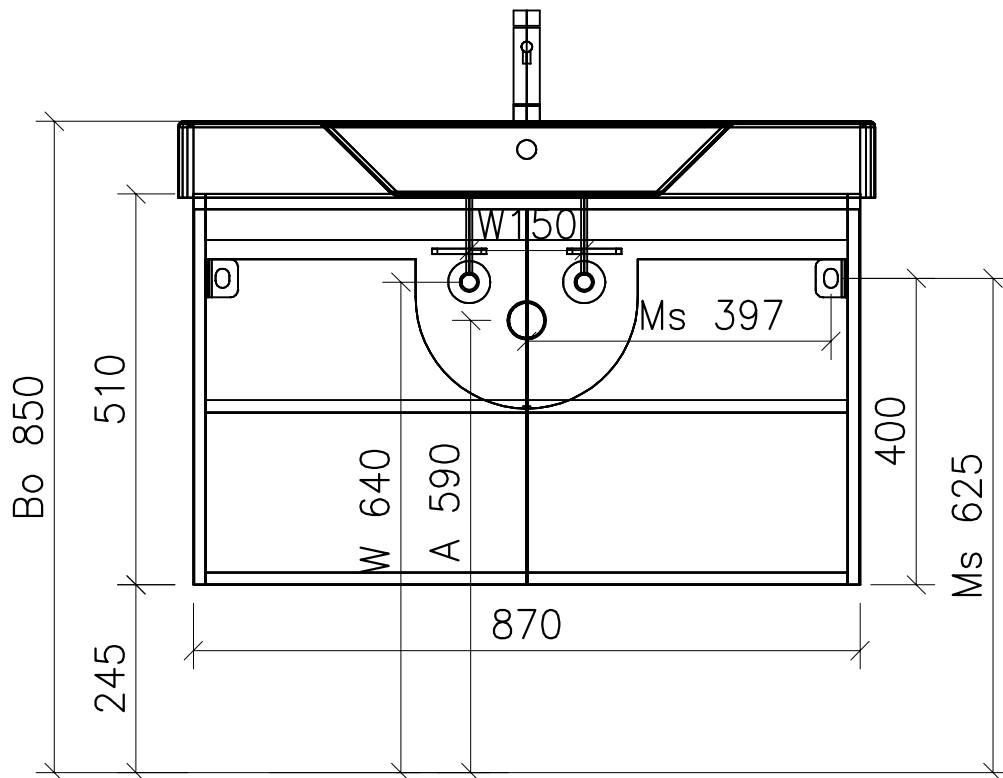

996.254 - 996.259

Ms = Montageschrauben
A = Ablauf
W = Wasseranschluss
Bo = Fertig Boden

vis de montage
écoulement
arrivée d'eau
sol fini

vit d'assemblaggio
smaltimento
acqua
terreno rifinito

Artikel Froidevaux
Article Froidevaux
Articolo Froidevaux

091.021 - 091.027
STRADA STANDARD 91 cm

Die Massangaben in Zentimeter und Meter verstehen sich unter den Vorbehalt der Werkstoleranzen, eventuell späterer Änderungen sowie weitere Montagemöglichkeiten. Die Haftung für Folgen fehlerhafter oder unvollständiger Massangaben ist ausgeschlossen (Art.100 OR).

Les dimensions en centimètre et mètre s'entendent sous réserve des tolérances d'usine, d'éventuelles modifications ultérieures, de même que de nouvelles possibilités de montage. La responsabilité ne peut être engagée en cas de côtes manquantes ou erronées (CD art.100).

Le dimensioni in centimetro e metro si intendono fatte salve le tolleranze di fabbricazione, le eventuali modifiche successive e le ulteriori alternative di montaggio. Si declina qualsiasi responsabilità per le conseguenze legate a dimensioni errate o incomplete (art.100 CO).