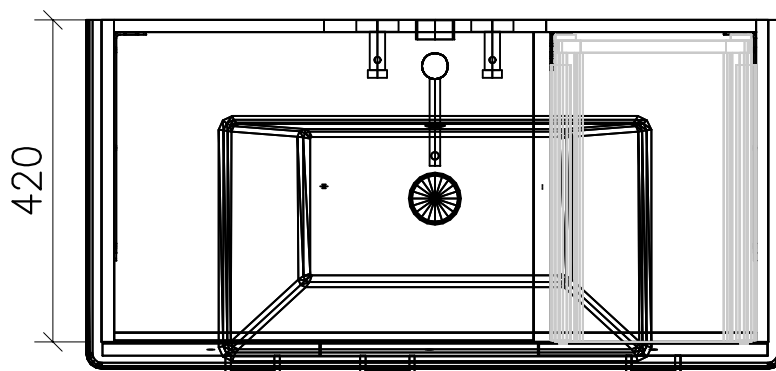

## 996.360 - 996.365

Ms = Montageschrauben  
A = Ablauf  
W = Wasseranschluss  
Bo = Fertig Boden

vis de montage  
écoulement  
arrivée d'eau  
sol fini

vit d'assemblaggio  
smaltimento  
acqua  
terreno rifinito

Artikel Froidevaux  
Article Froidevaux  
Articolo Froidevaux

091.031 - 091.037  
STRADA STANDARD 91 cm

Die Massangaben in Zentimeter und Meter verstehen sich unter den Vorbehalt der Werkstoleranzen, eventuell späterer Änderungen sowie weitere Montagemöglichkeiten. Die Haftung für Folgen fehlerhafter oder unvollständiger Massangaben ist ausgeschlossen (Art.100 OR).

Les dimensions en centimètre et mètre s'entendent sous réserve des tolérances d'usine, d'éventuelles modifications ultérieures, de même que de nouvelles possibilités de montage. La responsabilité ne peut être engagée en cas de côtes manquantes ou erronées (CD art.100).