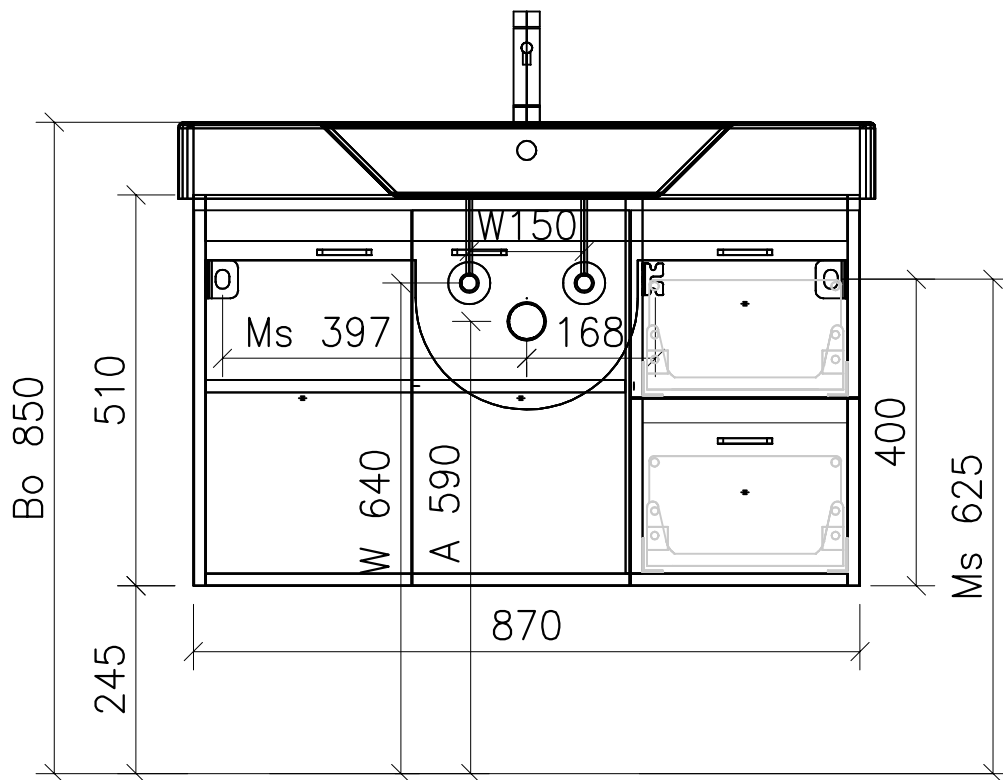

## 996.360 - 996.365

Ms = Montageschrauben  
A = Ablauf  
W = Wasseranschluss  
Bo = Fertig Boden

vis de montage  
écoulement  
arrivée d'eau  
sol fini

vit d'assemblaggio  
smaltimento  
acqua  
terreno rifinito

Artikel Froidevaux  
Article Froidevaux  
Articolo Froidevaux

091.031 - 091.037  
STRADA STANDARD 91 cm

Die Massangaben in Zentimeter und Meter verstehen sich unter den Vorbehalt der Werkstoleranzen, eventuell späterer Änderungen sowie weitere Montagemöglichkeiten. Die Haftung für Folgen fehlerhafter oder unvollständiger Massangaben ist ausgeschlossen (Art.100 OR).

Les dimensions en centimètre et mètre s'entendent sous réserve des tolérances d'usine, d'éventuelles modifications ultérieures, de même que de nouvelles possibilités de montage. La responsabilité ne peut être engagée en cas de côtes manquantes ou erronées (CD art.100).

Le dimensioni in centimetro e tester s'intendono fatte salve le tolleranze di fabbricazione, le eventuali modifiche successive e le ulteriori alternative di montaggio. Si declina qualsiasi responsabilità per le conseguenze legate a dimensioni errate o incomplete (art.100 CO).