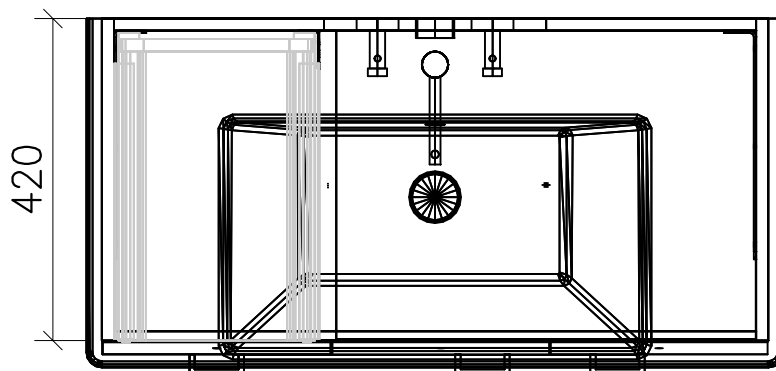

996.367 - 996.372

Ms = Montageschrauben
A = Ablauf
W = Wasseranschluss
Bo = Fertig Boden

vis de montage
écoulement
arrivée d'eau
sol fini

vit d'assemblaggio
smaltimento
acqua
terreno rifinito

Artikel Froidevaux
Article Froidevaux
Articolo Froidevaux

091.041 - 091.047
STRADA STANDARD 91 cm

Die Massangaben in Zentimeter und Meter verstehen sich unter den Vorbehalt der Werkstoleranzen, eventuell späterer Änderungen sowie weitere Montagemöglichkeiten. Die Haftung für Folgen fehlerhafter oder unvollständiger Massangaben ist ausgeschlossen (Art.100 OR).

Les dimensions en centimètre et mètre s'entendent sous réserve des tolérances d'usine, d'éventuelles modifications ultérieures, de même que de nouvelles possibilités de montage. La responsabilité ne peut être engagée en cas de côtes manquantes ou erronées (CD art.100).

Le dimensioni in centimetro e metro si intendono fatte salve le tolleranze di fabbricazione, le eventuali modifiche successive e le ulteriori alternative di montaggio. Si declina qualsiasi responsabilità per le conseguenze legate a dimensioni errate o incomplete (art.100 CO).