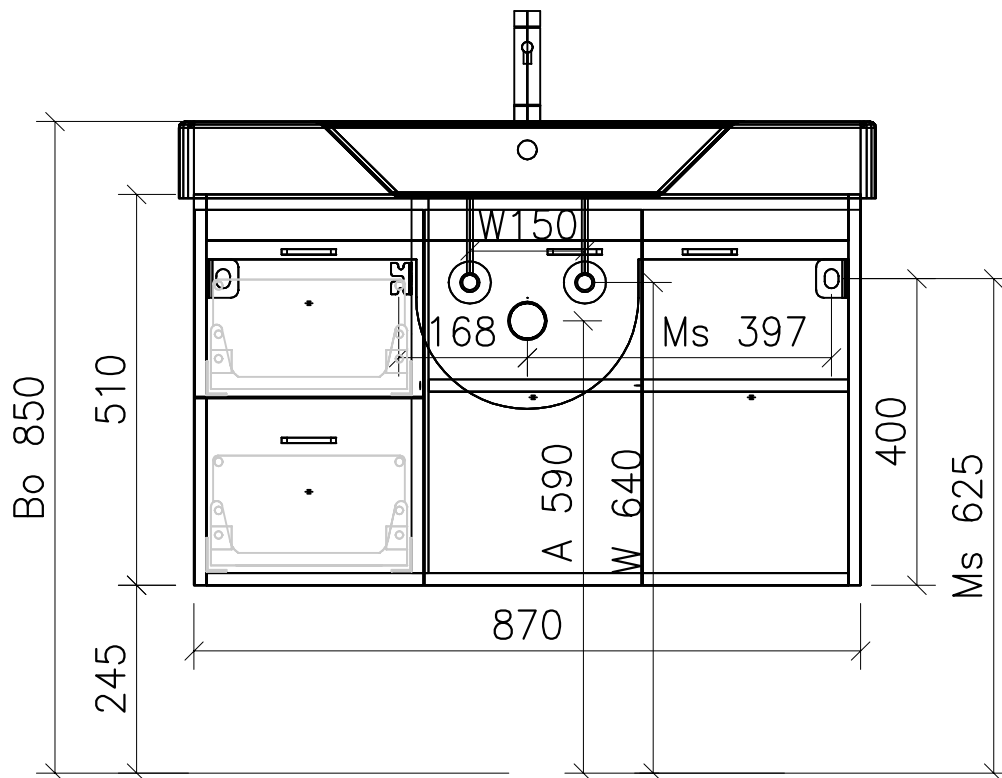

996.367 - 996.372

Ms = Montageschrauben
A = Ablauf
W = Wasseranschluss
Bo = Fertig Boden

vis de montage
écoulement
arrivée d'eau
sol fini

vit d'assemblaggio
smaltimento
acqua
terreno rifinito

Artikel Froidevaux
Article Froidevaux
Articolo Froidevaux

091.041 - 091.047
STRADA STANDARD 91 cm

Die Massangaben in Zentimeter und Meter verstehen sich unter den Vorbehalt der Werkstoleranzen, eventuell späterer Änderungen sowie weitere Montagemöglichkeiten. Die Haftung für Folgen fehlerhafter oder unvollständiger Massangaben ist ausgeschlossen (Art.100 OR).

Les dimensions en centimètre et mètre s'entendent sous réserve des tolérances d'usine, d'éventuelles modifications ultérieures, de même que de nouvelles possibilités de montage. La responsabilité ne peut être engagée en cas de côtes manquantes ou erronées (CD art.100).

Le dimensioni in centimetro e metro si intendono fatte salve le tolleranze di fabbricazione, le eventuali modifiche successive e le ulteriori alternative di montaggio. Si declina qualsiasi responsabilità per le conseguenze legate a dimensioni errate o incomplete (art.100 CO).