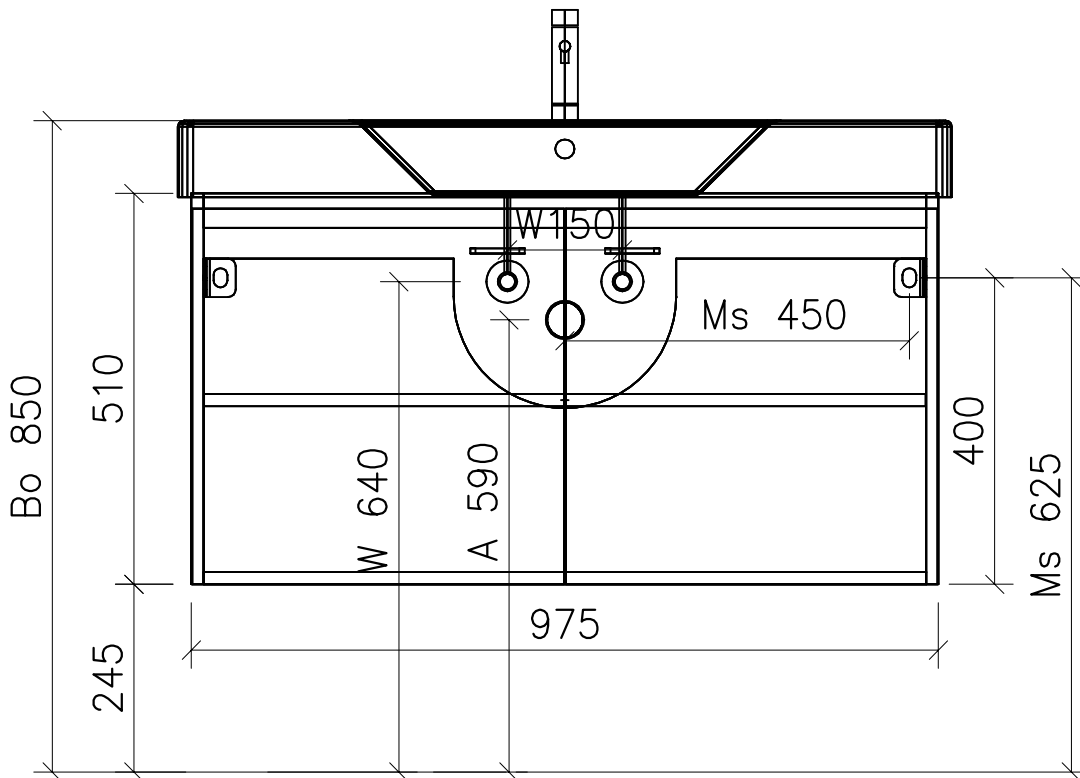

## 996.261 - 996.266

Ms = Montageschrauben  
A = Ablauf  
W = Wasseranschluss  
Bo = Fertig Boden

vis de montage  
écoulement  
arrivée d'eau  
sol fini

vit d'assemblaggio  
smaltimento  
acqua  
terreno rifinito

Artikel Froidevaux  
Article Froidevaux  
Articolo Froidevaux

101.051 - 101.057  
STRADA STANDARD 101 cm

Die Massangaben in Zentimeter und Meter verstehen sich unter den Vorbehalt der Werkstoleranzen, eventuell späterer Änderungen sowie weitere Montagemöglichkeiten. Die Haftung für Folgen fehlerhafter oder unvollständiger Massangaben ist ausgeschlossen (Art.100 OR).

Les dimensions en centimètre et mètre s'entendent sous réserve des tolérances d'usine, d'éventuelles modifications ultérieures, de même que de nouvelles possibilités de montage. La responsabilité ne peut être engagée en cas de côtes manquantes ou erronées (CD art.100).

Le dimensioni in centimetro e metro si intendono fatte salve le tolleranze di fabbricazione, le eventuali modifiche successive e le ulteriori alternative di montaggio. Si declina qualsiasi responsabilità per le conseguenze legate a dimensioni errate o incomplete (art.100 CO).