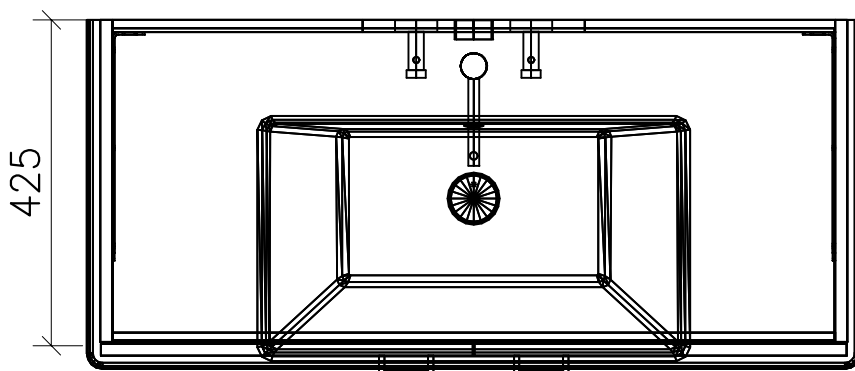

## 996.261 - 996.266

Ms = Montageschrauben  
A = Ablauf  
W = Wasseranschluss  
Bo = Fertig Boden

vis de montage  
écoulement  
arrivée d'eau  
sol fini

vit d'assemblaggio  
smaltimento  
acqua  
terreno rifinito

Artikel Froidevaux  
Article Froidevaux  
Articolo Froidevaux

101.051 - 101.057  
STRADA STANDARD 101 cm

Die Massangaben in Zentimeter und Meter verstehen sich unter den Vorbehalt der Werkstoleranzen, eventuell späterer Änderungen sowie weitere Montagemöglichkeiten. Die Haftung für Folgen fehlerhafter oder unvollständiger Massangaben ist ausgeschlossen (Art.100 OR).

Les dimensions en centimètre et mètre s'entendent sous réserve des tolérances d'usine, d'éventuelles modifications ultérieures, de même que de nouvelles possibilités de montage. La responsabilité ne peut être engagée en cas de côtes manquantes ou erronées (CD art.100).