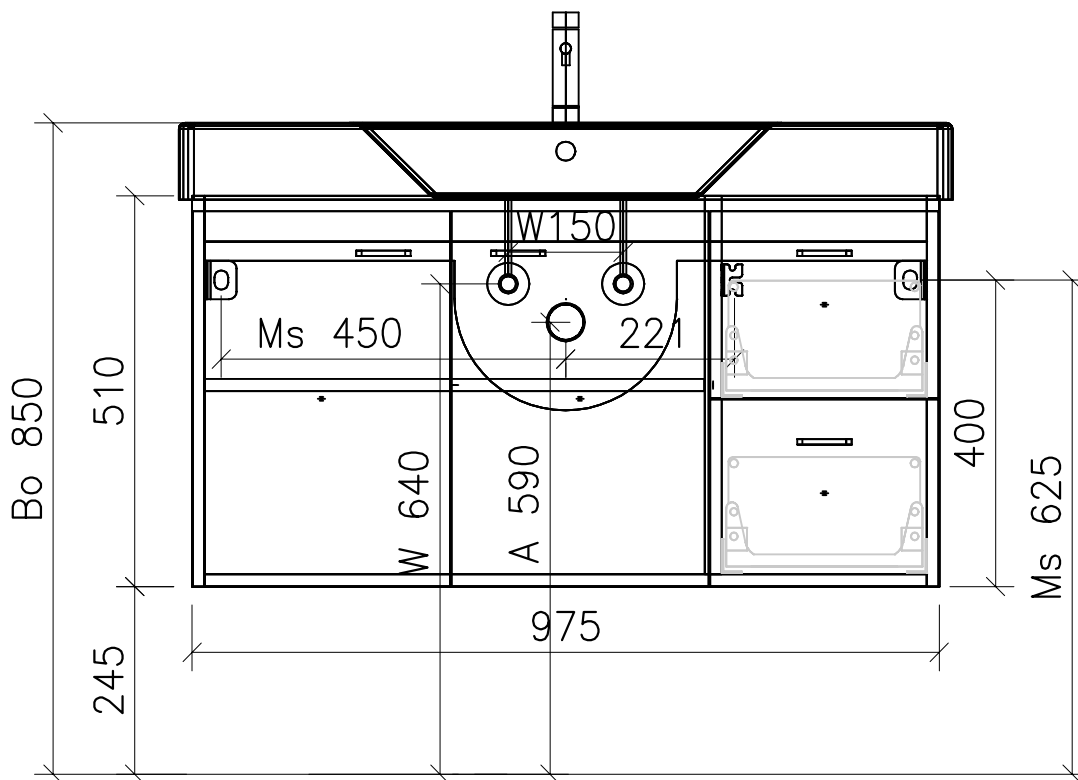

996.374 - 996.379

Ms = Montageschrauben
A = Ablauf
W = Wasseranschluss
Bo = Fertig Boden

vis de montage
écoulement
arrivée d'eau
sol fini

vit d'assemblaggio
smaltimento
acqua
terreno rifinito

Artikel Froidevaux
Article Froidevaux
Articolo Froidevaux

101.091 - 101.097
STRADA STANDARD 101 cm

Die Massangaben in Zentimeter und Meter verstehen sich unter den Vorbehalt der Werkstoleranzen, eventuell späterer Änderungen sowie weitere Montagemöglichkeiten. Die Haftung für Folgen fehlerhafter oder unvollständiger Massangaben ist ausgeschlossen (Art.100 OR).

Les dimensions en centimètre et mètre s'entendent sous réserve des tolérances d'usine, d'éventuelles modifications ultérieures, de même que de nouvelles possibilités de montage. La responsabilité ne peut être engagée en cas de côtes manquantes ou erronées (CD art.100).

Le dimensioni in centimetro e metro si intendono fatte salve le tolleranze di fabbricazione, le eventuali modifiche successive e le ulteriori alternative di montaggio. Si declina qualsiasi responsabilità per le conseguenze legate a dimensioni errate o incomplete (art.100 CO).