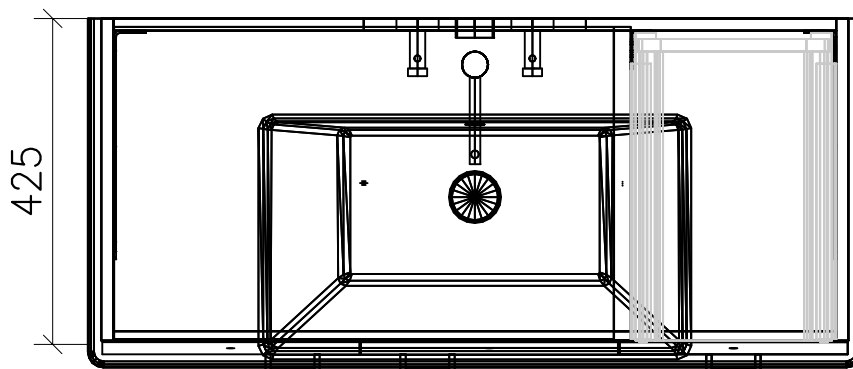

996.374 - 996.379

Ms = Montageschrauben
A = Ablauf
W = Wasseranschluss
Bo = Fertig Boden

vis de montage
écoulement
arrivée d'eau
sol fini

vit d'assemblaggio
smaltimento
acqua
terreno rifinito

Artikel Froidevaux
Article Froidevaux
Articolo Froidevaux

101.091 - 101.097
STRADA STANDARD 101 cm

Die Massangaben in Zentimeter und Meter verstehen sich unter den Vorbehalt der Werkstoleranzen, eventuell späterer Änderungen sowie weitere Montagemöglichkeiten. Die Haftung für Folgen fehlerhafter oder unvollständiger Massangaben ist ausgeschlossen (Art.100 OR).

Les dimensions en centimètre et mètre s'entendent sous réserve des tolérances d'usine, d'éventuelles modifications ultérieures, de même que de nouvelles possibilités de montage. La responsabilité ne peut être engagée en cas de côtes manquantes ou erronées (CD art.100).