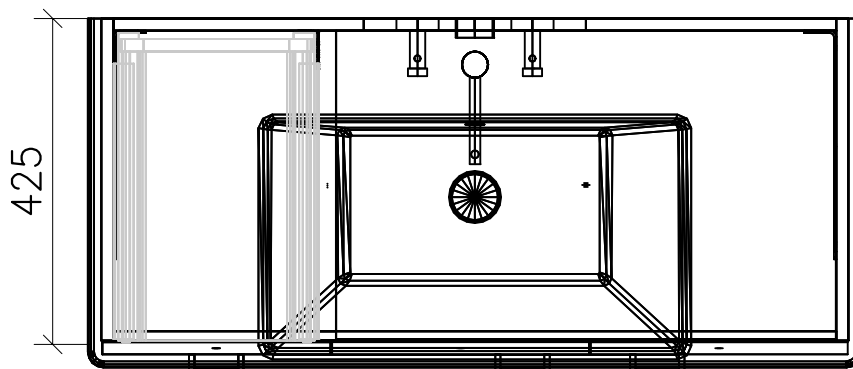

996.381 - 996.386

Ms = Montageschrauben
A = Ablauf
W = Wasseranschluss
Bo = Fertig Boden

vis de montage
écoulement
arrivée d'eau
sol fini

vit d'assemblaggio
smaltimento
acqua
terreno rifinito

Artikel Froidevaux
Article Froidevaux
Articolo Froidevaux

101.161 - 101.167
STRADA STANDARD 101 cm

Die Massangaben in Zentimeter und Meter verstehen sich unter den Vorbehalt der Werkstoleranzen, eventuell späterer Änderungen sowie weitere Montagemöglichkeiten. Die Haftung für Folgen fehlerhafter oder unvollständiger Massangaben ist ausgeschlossen (Art.100 OR).

Les dimensions en centimètre et mètre s'entendent sous réserve des tolérances d'usine, d'éventuelles modifications ultérieures, de même que de nouvelles possibilités de montage. La responsabilité ne peut être engagée en cas de côtes manquantes ou erronées (CD art.100).