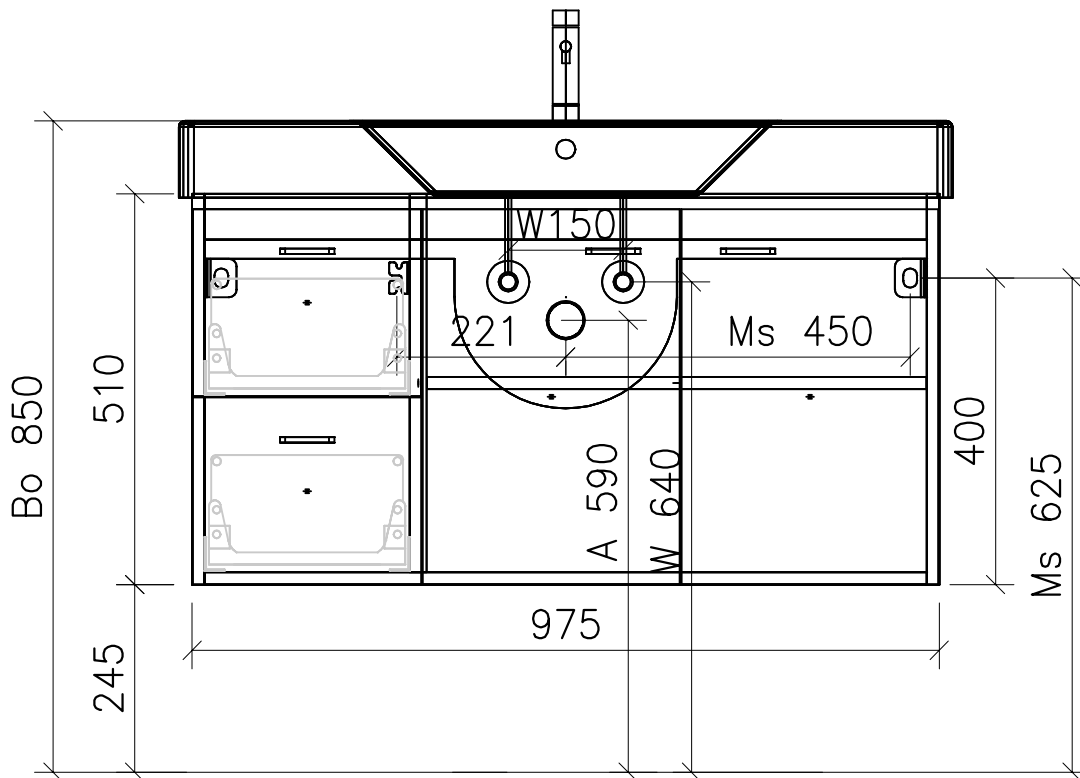

996.381 - 996.386

Ms = Montageschrauben
A = Ablauf
W = Wasseranschluss
Bo = Fertig Boden

vis de montage
écoulement
arrivée d'eau
sol fini

vit d'assemblaggio
smaltimento
acqua
terreno rifinito

Artikel Froidevaux
Article Froidevaux
Articolo Froidevaux

101.161 - 101.167
STRADA STANDARD 101 cm

Die Massangaben in Zentimeter und Meter verstehen sich unter den Vorbehalt der Werkstoleranzen, eventuell späterer Änderungen sowie weitere Montagemöglichkeiten. Die Haftung für Folgen fehlerhafter oder unvollständiger Massangaben ist ausgeschlossen (Art.100 OR).

Les dimensions en centimètre et mètre s'entendent sous réserve des tolérances d'usine, d'éventuelles modifications ultérieures, de même que de nouvelles possibilités de montage. La responsabilité ne peut être engagée en cas de côtes manquantes ou erronées (CD art.100).

Le dimensioni in centimetro e metro si intendono fatte salve le tolleranze di fabbricazione, le eventuali modifiche successive e le ulteriori alternative di montaggio. Si declina qualsiasi responsabilità per le conseguenze legate a dimensioni errate o incomplete (art.100 CO).