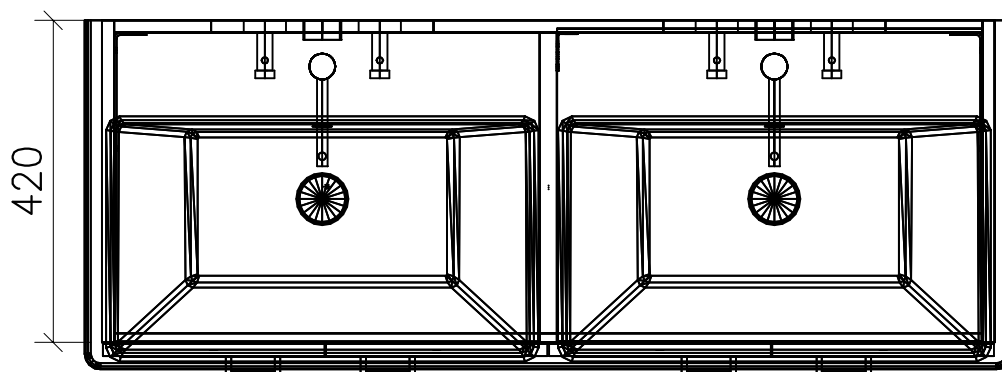

## 996.268 - 996.273

Ms = Montageschrauben  
A = Ablauf  
W = Wasseranschluss  
Bo = Fertig Boden

vis de montage  
écoulement  
arrivée d'eau  
sol fini

vit d'assemblaggio  
smaltimento  
acqua  
terreno rifinito

Artikel Froidevaux  
Article Froidevaux  
Articolo Froidevaux

121.151 - 121.157  
STRADA STANDARD 121 cm

Die Massangaben in Zentimeter und Meter verstehen sich unter den Vorbehalt der Werkstoleranzen, eventuell späterer Änderungen sowie weitere Montagemöglichkeiten. Die Haftung für Folgen fehlerhafter oder unvollständiger Massangaben ist ausgeschlossen (Art.100 OR).

Les dimensions en centimètre et mètre s'entendent sous réserve des tolérances d'usine, d'éventuelles modifications ultérieures, de même que de nouvelles possibilités de montage. La responsabilité ne peut être engagée en cas de côtes manquantes ou erronées (CD art.100).