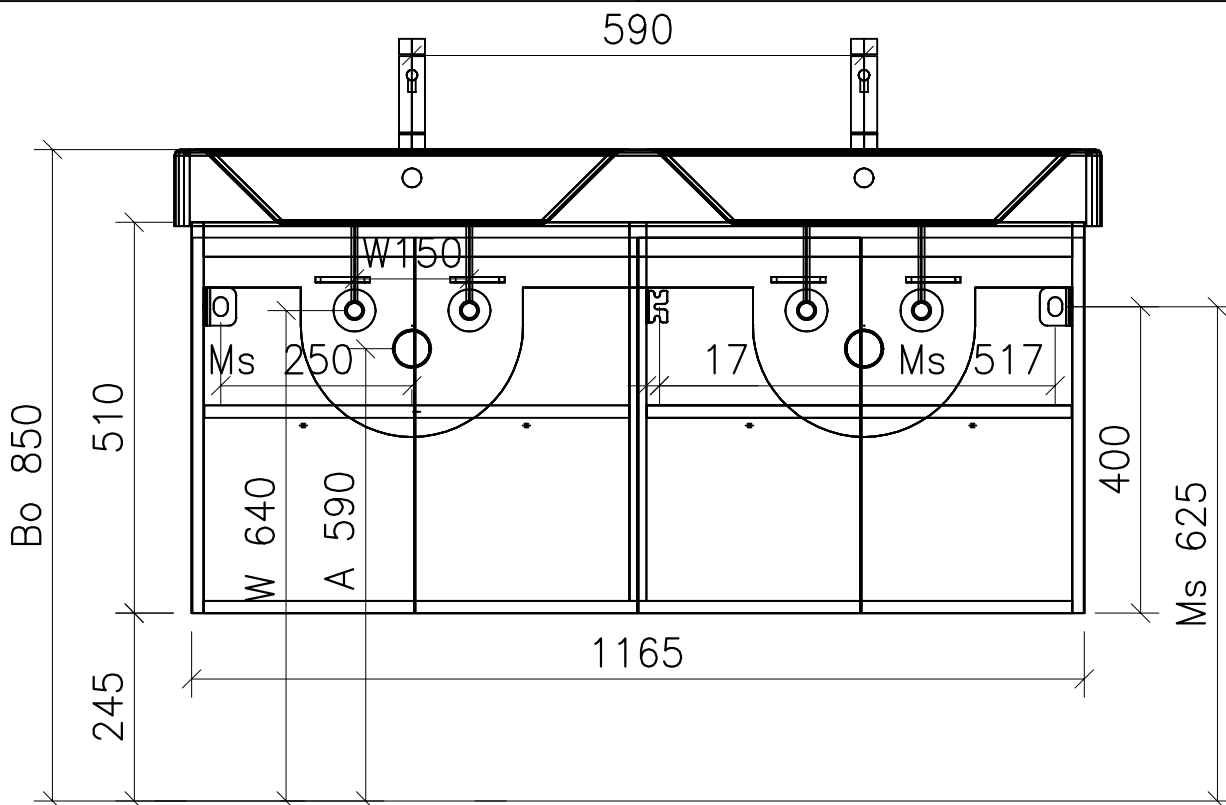

## 996.268 - 996.273

Ms = Montageschrauben  
A = Ablauf  
W = Wasseranschluss  
Bo = Fertig Boden

vis de montage  
écoulement  
arrivée d'eau  
sol fini

vit d'assemblaggio  
smaltimento  
acqua  
terreno rifinito

Artikel Froidevaux  
Article Froidevaux  
Articolo Froidevaux

121.151 - 121.157  
STRADA STANDARD 121 cm

Die Massangaben in Zentimeter und Meter verstehen sich unter den Vorbehalt der Werkstoleranzen, eventuell späterer Änderungen sowie weitere Montagemöglichkeiten. Die Haftung für Folgen fehlerhafter oder unvollständiger Massangaben ist ausgeschlossen (Art.100 OR).

Les dimensions en centimètre et mètre s'entendent sous réserve des tolérances d'usine, d'éventuelles modifications ultérieures, de même que de nouvelles possibilités de montage. La responsabilité ne peut être engagée en cas de côtes manquantes ou erronées (CD art.100).

Le dimensioni in centimetro e metro s'intendono fatte salve le tolleranze di fabbricazione, le eventuali modifiche successive e le ulteriori alternative di montaggio. Si declina qualsiasi responsabilità per le conseguenze legate a dimensioni errate o incomplete (art.100 CO).