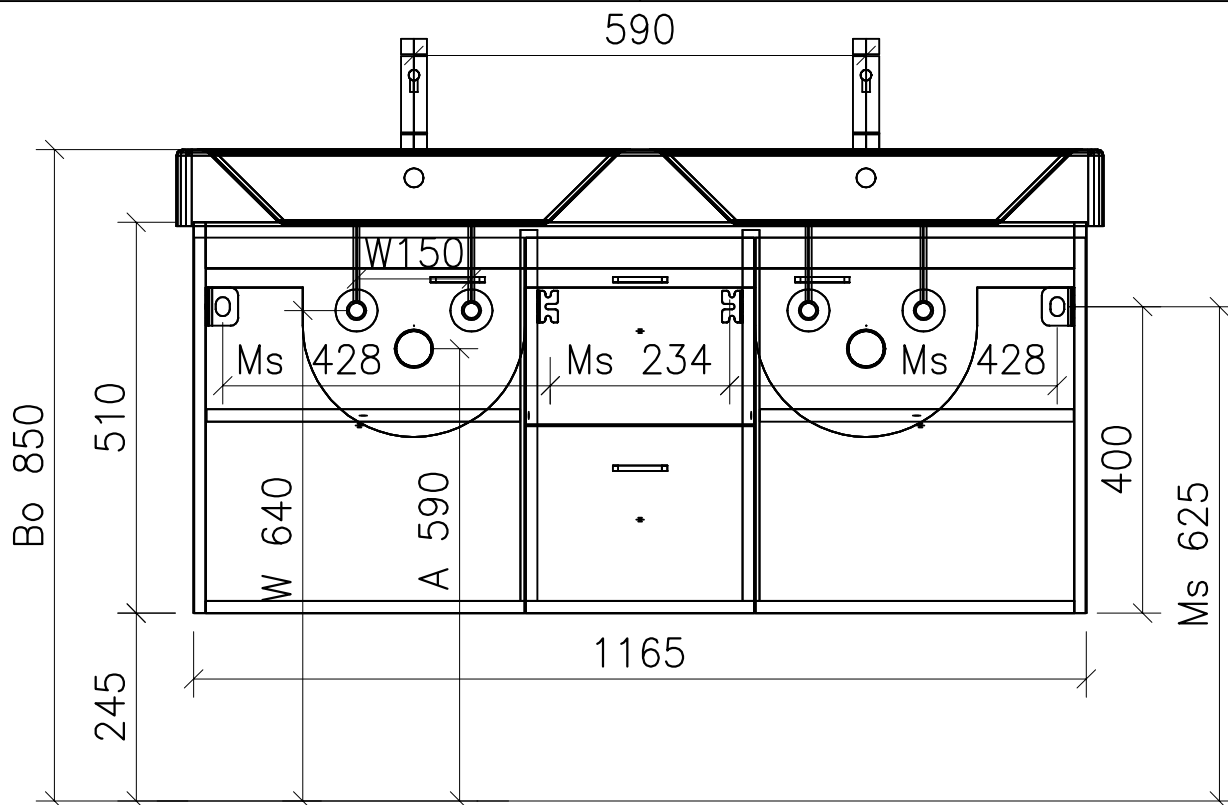

996.388 - 996.393

Ms = Montageschrauben
A = Ablauf
W = Wasseranschluss
Bo = Fertig Boden

vis de montage
écoulement
arrivée d'eau
sol fini

vit d'assemblaggio
smaltimento
acqua
terreno rifinito

Artikel Froidevaux
Article Froidevaux
Articolo Froidevaux

121.161 - 121.167
STRADA STANDARD 121 cm

Die Massangaben in Zentimeter und Meter verstehen sich unter den Vorbehalt der Werkstoleranzen, eventuell späterer Änderungen sowie weitere Montagemöglichkeiten. Die Haftung für Folgen fehlerhafter oder unvollständiger Massangaben ist ausgeschlossen (Art.100 OR).

Les dimensions en centimètre et mètre s'entendent sous réserve des tolérances d'usine, d'éventuelles modifications ultérieures, de même que de nouvelles possibilités de montage. La responsabilité ne peut être engagée en cas de côtes manquantes ou erronées (CD art.100).

Le dimensioni in centimetro e metro s'intendono fatte salve le tolleranze di fabbricazione, le eventuali modifiche successive e le ulteriori alternative di montaggio. Si declina qualsiasi responsabilità per le conseguenze legate a dimensioni errate o incomplete (art.100 CO).