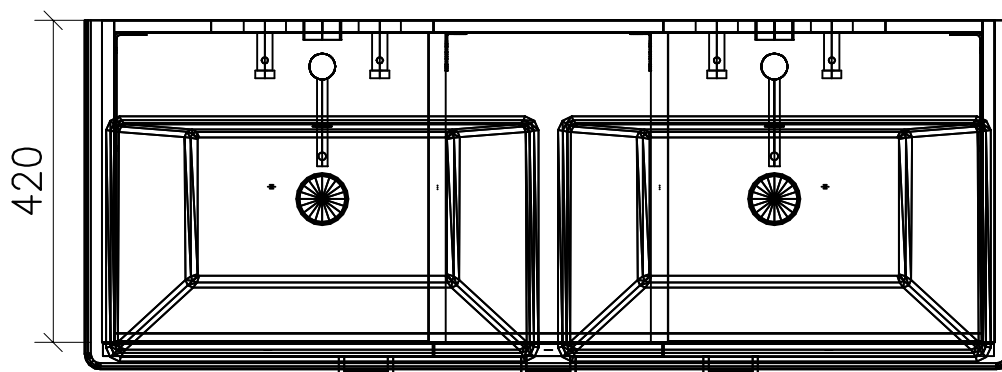

996.388 - 996.393

Ms = Montageschrauben
A = Ablauf
W = Wasseranschluss
Bo = Fertig Boden

vis de montage
écoulement
arrivée d'eau
sol fini

vit d'assemblaggio
smaltimento
acqua
terreno rifinito

Artikel Froidevaux
Article Froidevaux
Articolo Froidevaux

121.161 - 121.167
STRADA STANDARD 121 cm

Die Massangaben in Zentimeter und Meter verstehen sich unter den Vorbehalt der Werkstoleranzen, eventuell späterer Änderungen sowie weitere Montagemöglichkeiten. Die Haftung für Folgen fehlerhafter oder unvollständiger Massangaben ist ausgeschlossen (Art.100 OR).

Les dimensions en centimètre et mètre s'entendent sous réserve des tolérances d'usine, d'éventuelles modifications ultérieures, de même que de nouvelles possibilités de montage. La responsabilité ne peut être engagée en cas de côtes manquantes ou erronées (CD art.100).