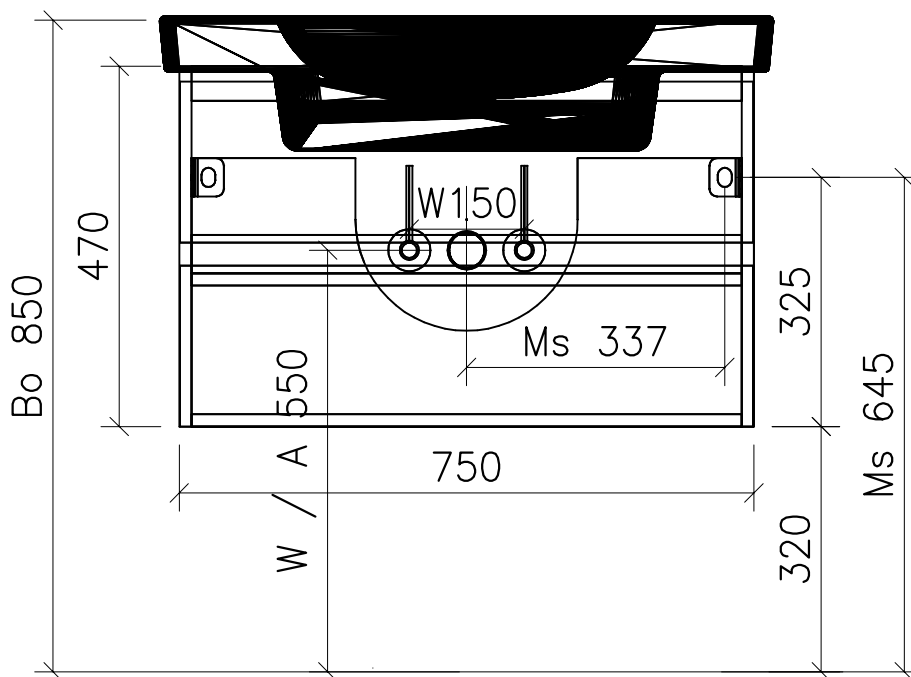

983.451- 452 - 453
993.924

Ms = Montageschrauben
A = Ablauf
W = Wasseranschluss
Bo = Fertig Boden

vis de montage
écoulement
arrivée d'eau
sol fini

vit d'assemblaggio
smaltimento
acqua
terreno rifinito

Artikel Froidevaux
Article Froidevaux
Articolo Froidevaux

082.655 - 082.658
SUBWAY 2.0 DOPPIO 80 cm

Die Massangaben in Zentimeter und Meter verstehen sich unter den Vorbehalt der Werkstoleranzen, eventuell späterer Änderungen sowie weitere Montagemöglichkeiten. Die Haftung für Folgen fehlerhafter oder unvollständiger Massangaben ist ausgeschlossen (Art.100 OR).

Les dimensions en centimètre et mètre s'entendent sous réserve des tolérances d'usine, d'éventuelles modifications ultérieures, de même que de nouvelles possibilités de montage. La responsabilité ne peut être engagée en cas de côtes manquantes ou erronées (CD art.100).

Le dimensioni in centimetro e metro si intendono fatte salve le tolleranze di fabbricazione, le eventuali modifiche successive e le ulteriori alternative di montaggio. Si declina qualsiasi responsabilità per le conseguenze legate a dimensioni errate o incomplete (art.100 CO).