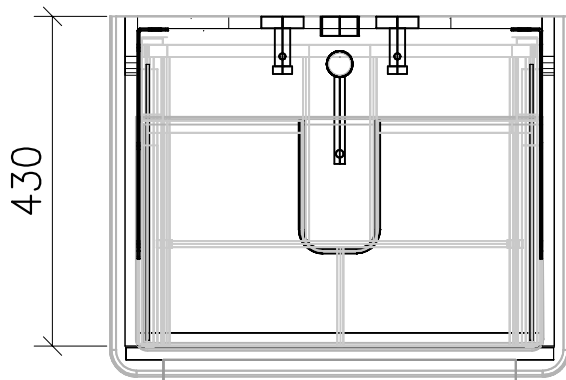

977.895 - 977.903

Ms = Montageschrauben
A = Ablauf
W = Wasseranschluss
Bo = Fertig Boden

vis de montage
écoulement
arrivée d'eau
sol fini

vit d'assemblaggio
smaltimento
acqua
terreno rifinito

Artikel Froidevaux
Article Froidevaux
Articolo Froidevaux

061.081 - 061.089
VERO DOPPIO 60 cm

Die Massangaben in Zentimeter und Meter verstehen sich unter den Vorbehalt der Werkstoleranzen, eventuell späterer Änderungen sowie weitere Montagemöglichkeiten. Die Haftung für Folgen fehlerhafter oder unvollständiger Massangaben ist ausgeschlossen (Art.100 OR).

Les dimensions en centimètre et mètre s'entendent sous réserve des tolérances d'usine, d'éventuelles modifications ultérieures, de même que de nouvelles possibilités de montage. La responsabilité ne peut être engagée en cas de côtes manquantes ou erronées (CD art.100).