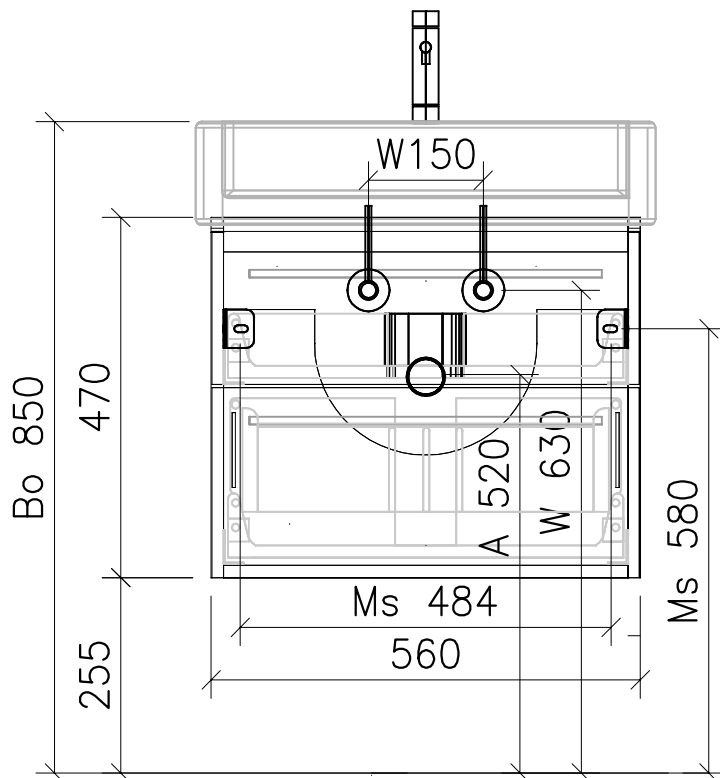

977.895 - 977.903

Ms = Montageschrauben
A = Ablauf
W = Wasseranschluss
Bo = Fertig Boden

vis de montage
écoulement
arrivée d'eau
sol fini

vit d'assemblaggio
smaltimento
acqua
terreno rifinito

Artikel Froidevaux
Article Froidevaux
Articolo Froidevaux

061.081 - 061.089
VERO DOPPIO 60 cm

Die Massangaben in Zentimeter und Meter verstehen sich unter den Vorbehalt der Werkstoleranzen, eventuell späterer Änderungen sowie weitere Montagemöglichkeiten. Die Haftung für Folgen fehlerhafter oder unvollständiger Massangaben ist ausgeschlossen (Art.100 OR).

Les dimensions en centimètre et mètre s'entendent sous réserve des tolérances d'usine, d'éventuelles modifications ultérieures, de même que de nouvelles possibilités de montage. La responsabilité ne peut être engagée en cas de côtes manquantes ou erronées (CD art.100).

Le dimensioni in centimetro e metro intendono fatte salve le tolleranze di fabbricazione, le eventuali modifiche successive e le ulteriori alternative di montaggio. Si declina qualsiasi responsabilità per le conseguenze legate a dimensioni errate o incomplete (art.100 CO).