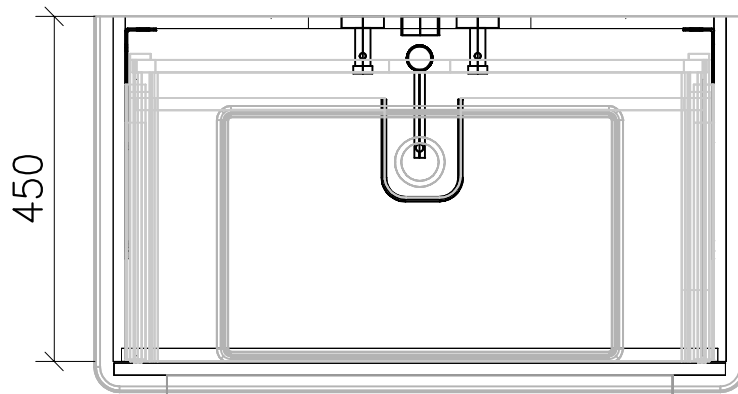

977.931 - 977.939

Ms = Montageschrauben
A = Ablauf
W = Wasseranschluss
Bo = Fertig Boden

vis de montage
écoulement
arrivée d'eau
sol fini

vit d'assemblaggio
smaltimento
acqua
terreno rifinito

Artikel Froidevaux
Article Froidevaux
Articolo Froidevaux

085.031 - 085.039
VERO DOPPIO 85 cm

Die Massangaben in Zentimeter und Meter verstehen sich unter den Vorbehalt der Werkstoleranzen, eventuell späterer Änderungen sowie weitere Montagemöglichkeiten. Die Haftung für Folgen fehlerhafter oder unvollständiger Massangaben ist ausgeschlossen (Art.100 OR).

Les dimensions en centimètre et mètre s'entendent sous réserve des tolérances d'usine, d'éventuelles modifications ultérieures, de même que de nouvelles possibilités de montage. La responsabilité ne peut être engagée en cas de côtes manquantes ou erronées (CD art.100).