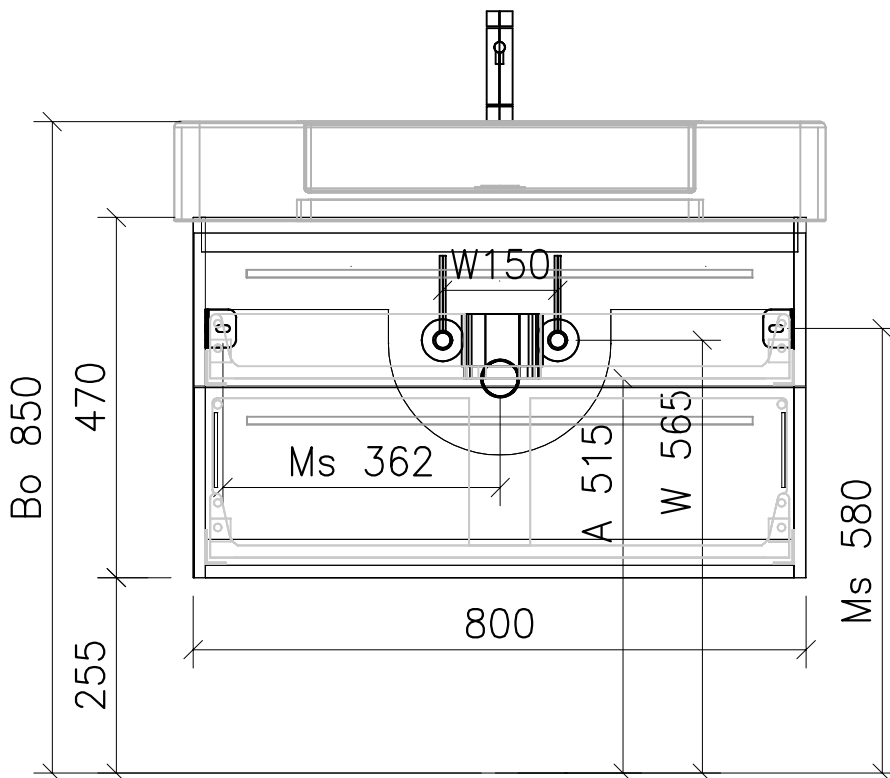

977.931 - 977.939

Ms = Montageschrauben
A = Ablauf
W = Wasseranschluss
Bo = Fertig Boden

vis de montage
écoulement
arrivée d'eau
sol fini

vit d'assemblaggio
smaltimento
acqua
terreno rifinito

Artikel Froidevaux
Article Froidevaux
Articolo Froidevaux

085.031 - 085.039
VERO DOPPIO 85 cm

Die Massangaben in Zentimeter und Meter verstehen sich unter den Vorbehalt der Werkstoleranzen, eventuell späterer Änderungen sowie weitere Montagemöglichkeiten. Die Haftung für Folgen fehlerhafter oder unvollständiger Massangaben ist ausgeschlossen (Art.100 OR).

Les dimensions en centimètre et mètre s'entendent sous réserve des tolérances d'usine, d'éventuelles modifications ultérieures, de même que de nouvelles possibilités de montage. La responsabilité ne peut être engagée en cas de côtes manquantes ou erronées (CD art.100).

Le dimensioni in centimetro e metere si intendono fatte salve le tolleranze di fabbricazione, le eventuali modifiche successive e le ulteriori alternative di montaggio. Si declina qualsiasi responsabilità per le conseguenze legate a dimensioni errate o incomplete (art.100 CO).