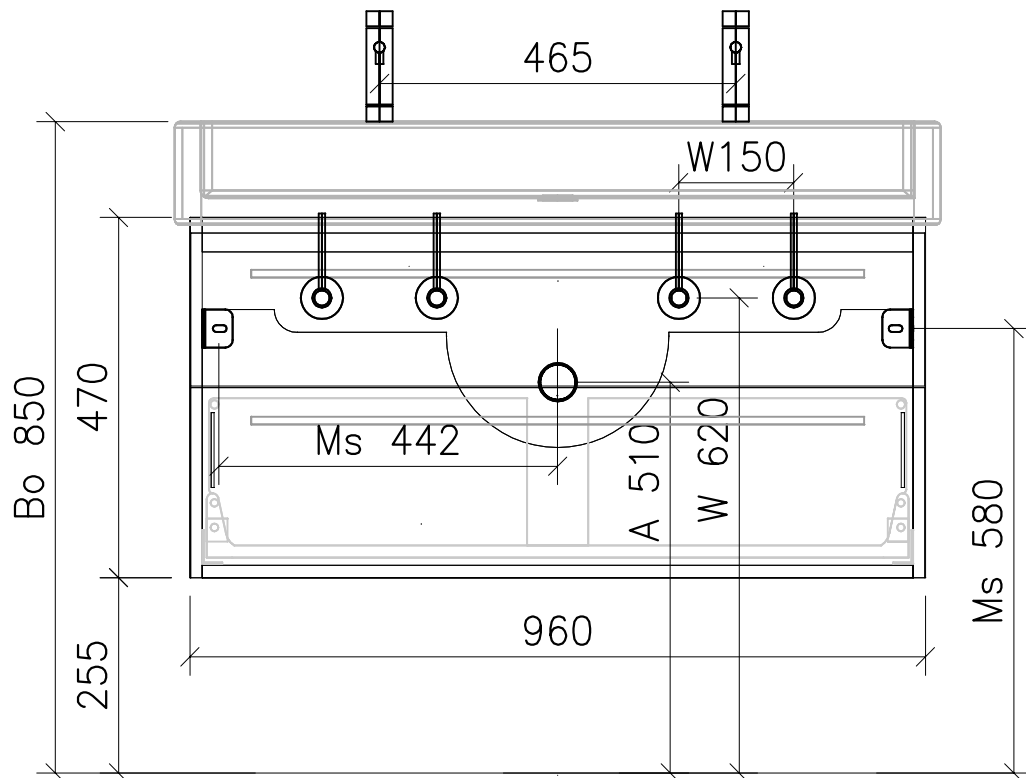

977.922 - 977.930

Ms = Montageschrauben
A = Ablauf
W = Wasseranschluss
Bo = Fertig Boden

vis de montage
écoulement
arrivée d'eau
sol fini

vit d'assemblaggio
smaltimento
acqua
terreno rifinito

Artikel Froidevaux
Article Froidevaux
Articolo Froidevaux

100.261 - 100.269
VERO DOPPIO 100 cm

Die Massangaben in Zentimeter und Meter verstehen sich unter den Vorbehalt der Werkstoleranzen, eventuell späterer Änderungen sowie weitere Montagemöglichkeiten. Die Haftung für Folgen fehlerhafter oder unvollständiger Massangaben ist ausgeschlossen (Art.100 OR).

Les dimensions en centimètre et mètre s'entendent sous réserve des tolérances d'usine, d'éventuelles modifications ultérieures, de même que de nouvelles possibilités de montage. La responsabilité ne peut être engagée en cas de côtes manquantes ou erronées (CD art.100).

Le dimensioni in centimetro e meter s'intendono fatte salve le tolleranze di fabbricazione, le eventuali modifiche successive e le ulteriori alternative di montaggio. Si declina qualsiasi responsabilità per le conseguenze legate a dimensioni errate o incomplete (art.100 CO).