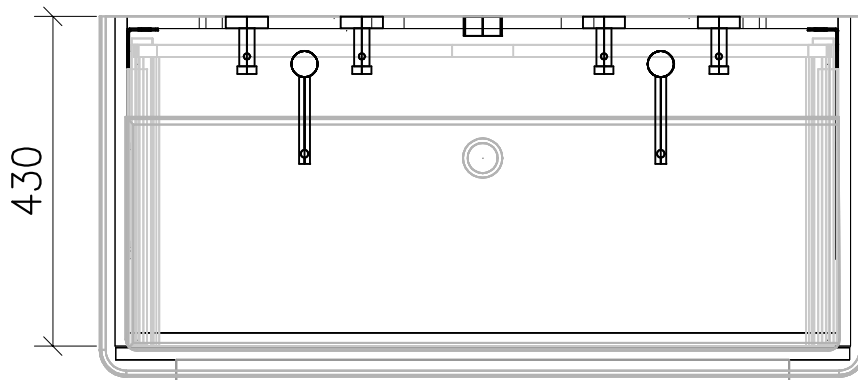

977.922 - 977.930

Ms = Montageschrauben
A = Ablauf
W = Wasseranschluss
Bo = Fertig Boden

vis de montage
écoulement
arrivée d'eau
sol fini

vit d'assemblaggio
smaltimento
acqua
terreno rifinito

Artikel Froidevaux
Article Froidevaux
Articolo Froidevaux

100.261 - 100.269
VERO DOPPIO 100 cm

Die Massangaben in Zentimeter und Meter verstehen sich unter den Vorbehalt der Werkstoleranzen, eventuell späterer Änderungen sowie weitere Montagemöglichkeiten. Die Haftung für Folgen fehlerhafter oder unvollständiger Massangaben ist ausgeschlossen (Art.100 OR).

Les dimensions en centimètre et mètre s'entendent sous réserve des tolérances d'usine, d'éventuelles modifications ultérieures, de même que de nouvelles possibilités de montage. La responsabilité ne peut être engagée en cas de côtes manquantes ou erronées (CD art.100).