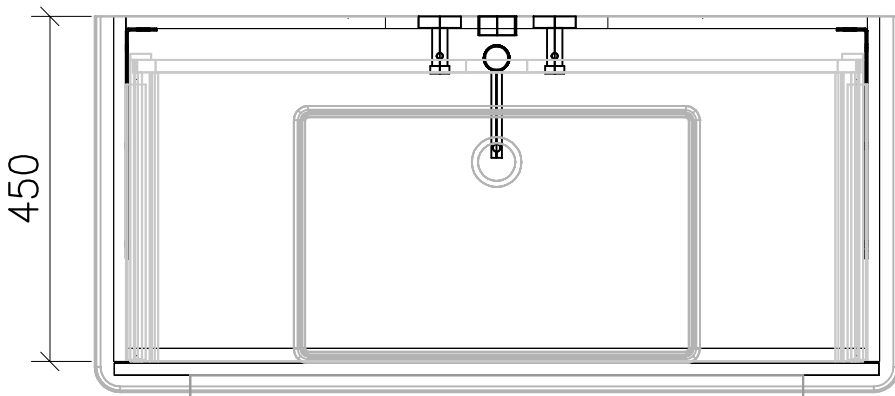

977.940 - 977.948

Ms = Montageschrauben
A = Ablauf
W = Wasseranschluss
Bo = Fertig Boden

vis de montage
écoulement
arrivée d'eau
sol fini

vit d'assemblaggio
smaltimento
acqua
terreno rifinito

Artikel Froidevaux
Article Froidevaux
Articolo Froidevaux

105.021 - 105.029
VERO DOPPIO 105 cm

Die Massangaben in Zentimeter und Meter verstehen sich unter den Vorbehalt der Werkstoleranzen, eventuell späterer Änderungen sowie weitere Montagemöglichkeiten. Die Haftung für Folgen fehlerhafter oder unvollständiger Massangaben ist ausgeschlossen (Art.100 OR).

Les dimensions en centimètre et mètre s'entendent sous réserve des tolérances d'usine, d'éventuelles modifications ultérieures, de même que de nouvelles possibilités de montage. La responsabilité ne peut être engagée en cas de côtes manquantes ou erronées(CD art.100).

Le dimensioni in centimetro e metro s'intendono fatte salve le tolleranze di fabbricazione, le eventuali modifiche successive e le ulteriori alternative di montaggio. Si declina qualsiasi responsabilità per le conseguenze legate a dimensioni errate o incomplete (art.100 CO).