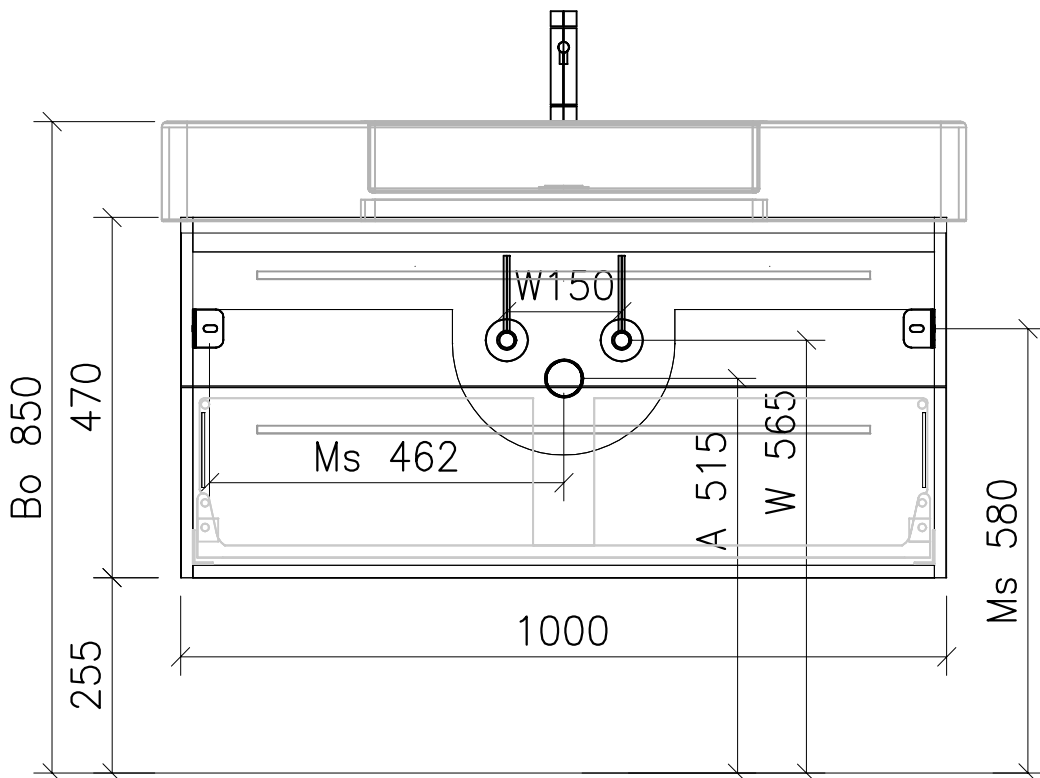

977.940 - 977.948

Ms = Montageschrauben
A = Ablauf
W = Wasseranschluss
Bo = Fertig Boden

vis de montage
écoulement
arrivée d'eau
sol fini

vit d'assemblaggio
smaltimento
acqua
terreno rifinito

Artikel Froidevaux
Article Froidevaux
Articolo Froidevaux

105.021 - 105.029
VERO DOPPIO 105 cm

Die Massangaben in Zentimeter und Meter verstehen sich unter den Vorbehalt der Werkstoleranzen, eventuell späterer Änderungen sowie weitere Montagemöglichkeiten. Die Haftung für Folgen fehlerhafter oder unvollständiger Massangaben ist ausgeschlossen (Art.100 OR).

Les dimensions en centimètre et mètre s'entendent sous réserve des tolérances d'usine, d'éventuelles modifications ultérieures, de même que de nouvelles possibilités de montage. La responsabilité ne peut être engagée en cas de côtes manquantes ou erronées(CD art.100).

Le dimensioni in centimetro e metro s'intendono fatte salve le tolleranze di fabbricazione, le eventuali modifiche successive e le ulteriori alternative di montaggio. Si declina qualsiasi responsabilità per le conseguenze legate a dimensioni errate o incomplete (art.100 CO).