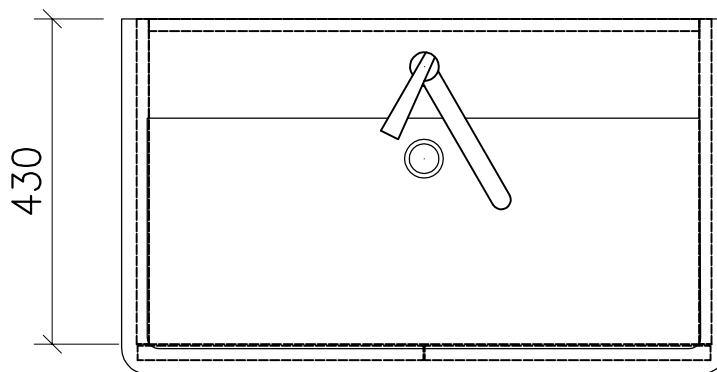

977.764 - 977.770

Ms = Montageschrauben
A = Ablauf
W = Wasseranschluss
Bo = Fertig Boden

vis de montage
écoulement
arrivée d'eau
sol fini

vit d'assemblaggio
smaltimento
acqua
terreno rifinito

Artikel Froidevaux
Article Froidevaux
Articolo Froidevaux

080.432 - 080.438
VERO STANDARD 80 cm

Die Massangaben in Zentimeter und Meter verstehen sich unter den Vorbehalt der Werkstoleranzen, eventuell späterer Änderungen sowie weitere Montagemöglichkeiten. Die Haftung für Folgen fehlerhafter oder unvollständiger Massangaben ist ausgeschlossen (Art.100 OR).

Les dimensions en centimètre et mètre s'entendent sous réserve des tolérances d'usine, d'éventuelles modifications ultérieures, de même que de nouvelles possibilités de montage. La responsabilité ne peut être engagée en cas de côtes manquantes ou erronnées (CD art.100).