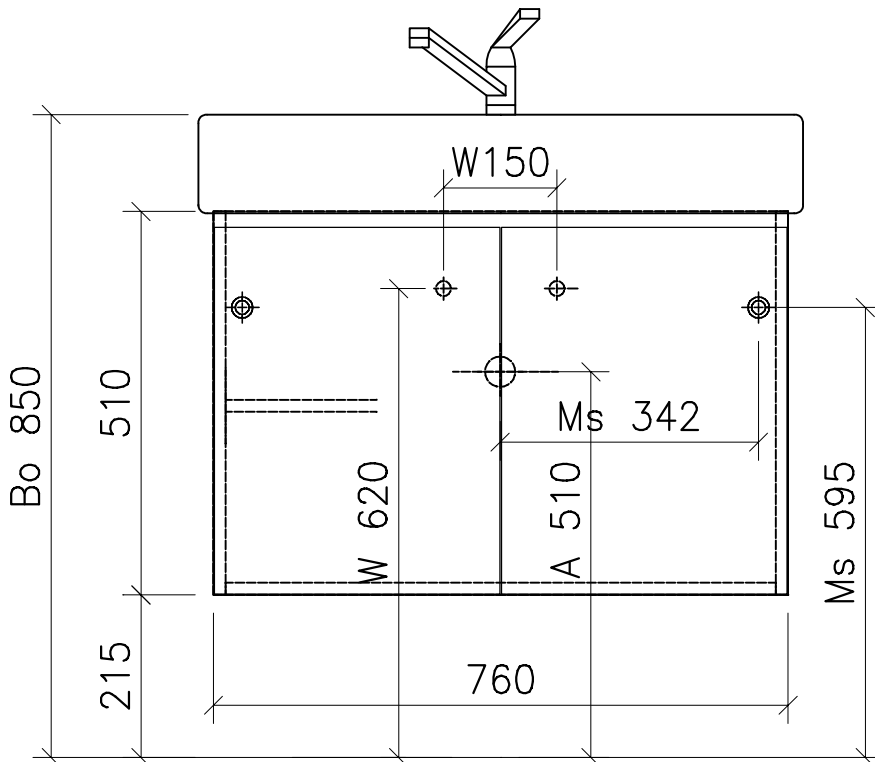

977.764 - 977.770

Ms = Montageschrauben
A = Ablauf
W = Wasseranschluss
Bo = Fertig Boden

vis de montage
écoulement
arrivée d'eau
sol fini

vit d'assemblaggio
smaltimento
acqua
terreno rifinito

Artikel Froidevaux
Article Froidevaux
Articolo Froidevaux

080.432 - 080.438
VERO STANDARD 80 cm

Die Massangaben in Zentimeter und Meter verstehen sich unter den Vorbehalt der Werkstoleranzen, eventuell späterer Änderungen sowie weitere Montagemöglichkeiten. Die Haftung für Folgen fehlerhafter oder unvollständiger Massangaben ist ausgeschlossen (Art.100 OR).

Les dimensions en centimètre et mètre s'entendent sous réserve des tolérances d'usine, d'éventuelles modifications ultérieures, de même que de nouvelles possibilités de montage. La responsabilité ne peut être engagée en cas de côtes manquantes ou erronnées (CD art.100).

Le dimensioni in centimetro e metro s'intendono fatte salve le tolleranze di fabbricazione, le eventuali modifiche successive e le ulteriori alternative di montaggio. Si declina qualsiasi responsabilità per le conseguenze legate a dimensioni errate o incomplete (art.100 CO).