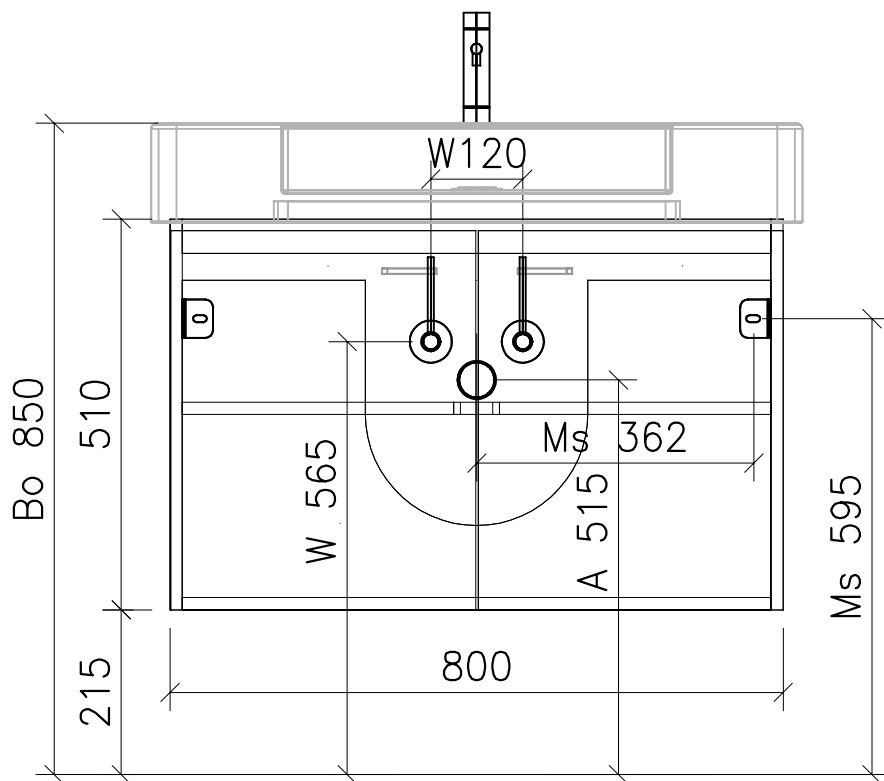

977.785 - 977.791

Ms = Montageschrauben
A = Ablauf
W = Wasseranschluss
Bo = Fertig Boden

vis de montage
écoulement
arrivée d'eau
sol fini

vit d'assemblaggio
smaltimento
acqua
terreno rifinito

Artikel Froidevaux
Article Froidevaux
Articolo Froidevaux

085.432 - 085.438
VERO STANDARD 85 cm

Die Massangaben in Zentimeter und Meter verstehen sich unter den Vorbehalt der Werkstoleranzen, eventuell späterer Änderungen sowie weitere Montagemöglichkeiten. Die Haftung für Folgen fehlerhafter oder unvollständiger Massangaben ist ausgeschlossen (Art.100 OR).

Les dimensions en centimètre et mètre s'entendent sous réserve des tolérances d'usine, d'éventuelles modifications ultérieures, de même que de nouvelles possibilités de montage. La responsabilité ne peut être engagée en cas de côtes manquantes ou erronées (CD art.100).

Le dimensioni in centimetro e metere si intendono fatte salve le tolleranze di fabbricazione, le eventuali modifiche successive e le ulteriori alternative di montaggio. Si declina qualsiasi responsabilità per le conseguenze legate a dimensioni errate o incomplete (art.100 CO).