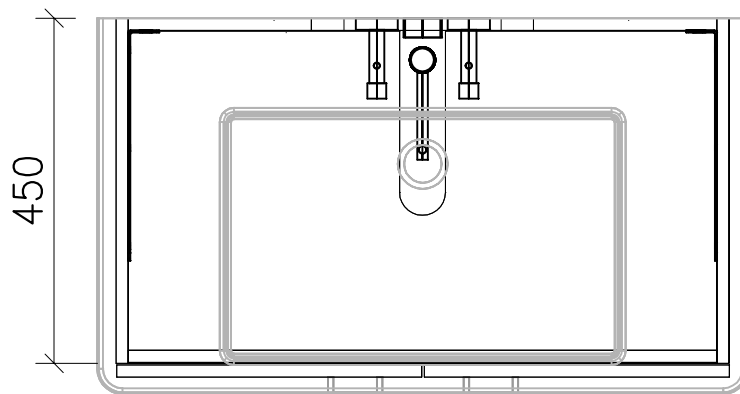

977.785 - 977.791

Ms = Montageschrauben
A = Ablauf
W = Wasseranschluss
Bo = Fertig Boden

vis de montage
écoulement
arrivée d'eau
sol fini

vit d'assemblaggio
smaltimento
acqua
terreno rifinito

Artikel Froidevaux
Article Froidevaux
Articolo Froidevaux

085.432 - 085.438
VERO STANDARD 85 cm

Die Massangaben in Zentimeter und Meter verstehen sich unter den Vorbehalt der Werkstoleranzen, eventuell späterer Änderungen sowie weitere Montagemöglichkeiten. Die Haftung für Folgen fehlerhafter oder unvollständiger Massangaben ist ausgeschlossen (Art.100 OR).

Les dimensions en centimètre et mètre s'entendent sous réserve des tolérances d'usine, d'éventuelles modifications ultérieures, de même que de nouvelles possibilités de montage. La responsabilité ne peut être engagée en cas de côtes manquantes ou erronées (CD art.100).