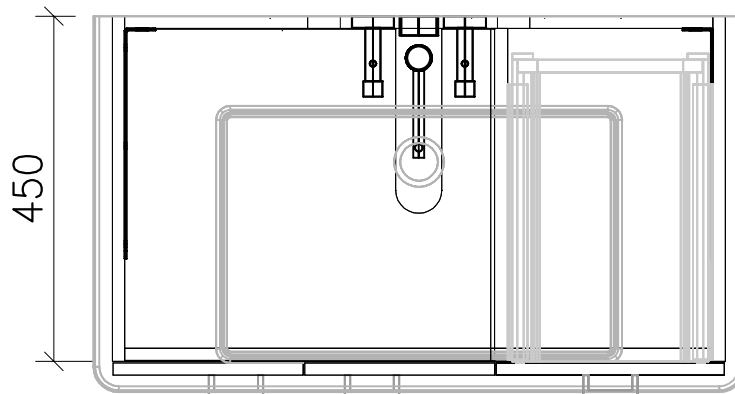

977.792 - 977.798

Ms = Montageschrauben
A = Ablauf
W = Wasseranschluss
Bo = Fertig Boden

vis de montage
écoulement
arrivée d'eau
sol fini

vit d'assemblaggio
smaltimento
acqua
terreno rifinito

Artikel Froidevaux
Article Froidevaux
Articolo Froidevaux

085.442 - 085.448
VERO STANDARD 85 cm

Die Massangaben in Zentimeter und Meter verstehen sich unter den Vorbehalt der Werkstoleranzen, eventuell späterer Änderungen sowie weitere Montagemöglichkeiten. Die Haftung für Folgen fehlerhafter oder unvollständiger Massangaben ist ausgeschlossen (Art.100 OR).

Les dimensions en centimètre et mètre s'entendent sous réserve des tolérances d'usine, d'éventuelles modifications ultérieures, de même que de nouvelles possibilités de montage. La responsabilité ne peut être engagée en cas de côtes manquantes ou erronées (CD art.100).

Le dimensioni in centimetro e metere fatte salve le tolleranze di fabbricazione, le eventuali modifiche successive e le ulteriori alternative di montaggio. Si declina qualsiasi responsabilità per le conseguenze legate a dimensioni errate o incomplete (art.100 CO).