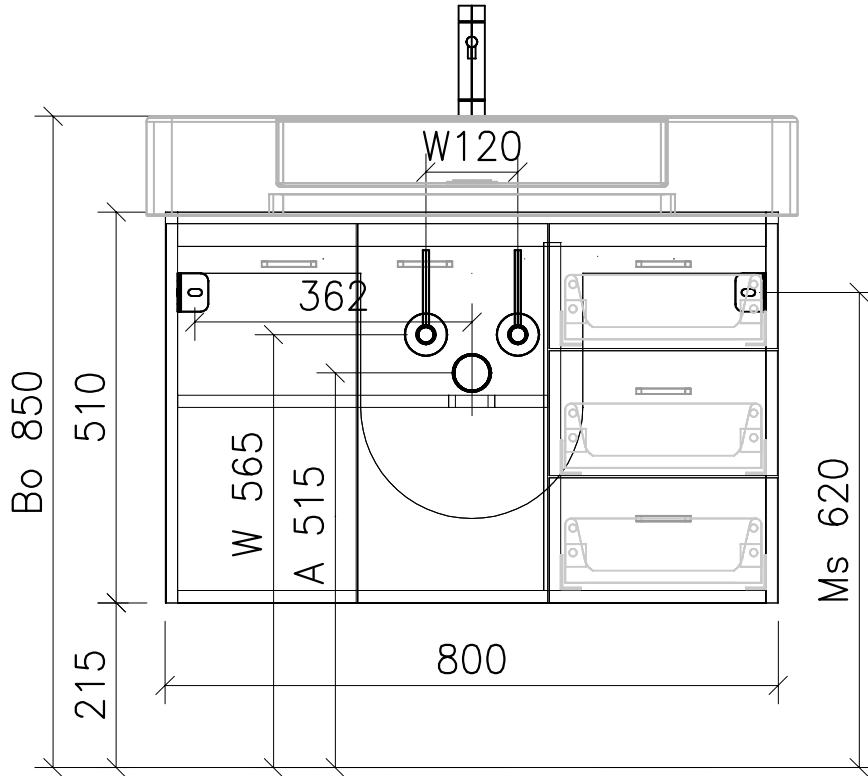

977.792 - 977.798

Ms = Montageschrauben
A = Ablauf
W = Wasseranschluss
Bo = Fertig Boden

vis de montage
écoulement
arrivée d'eau
sol fini

vit d'assemblaggio
smaltimento
acqua
terreno rifinito

Artikel Froidevaux
Article Froidevaux
Articolo Froidevaux

085.442 - 085.448
VERO STANDARD 85 cm

Die Massangaben in Zentimeter und Meter verstehen sich unter den Vorbehalt der Werkstoleranzen, eventuell späterer Änderungen sowie weitere Montagemöglichkeiten. Die Haftung für Folgen fehlerhafter oder unvollständiger Massangaben ist ausgeschlossen (Art.100 OR).

Les dimensions en centimètre et mètre s'entendent sous réserve des tolérances d'usine, d'éventuelles modifications ultérieures, de même que de nouvelles possibilités de montage. La responsabilité ne peut être engagée en cas de côtes manquantes ou erronées (CD art.100).

Le dimensioni in centimetro e metere fatte salve le tolleranze di fabbricazione, le eventuali modifiche successive e le ulteriori alternative di montaggio. Si declina qualsiasi responsabilità per le conseguenze legate a dimensioni errate o incomplete (art.100 CO).