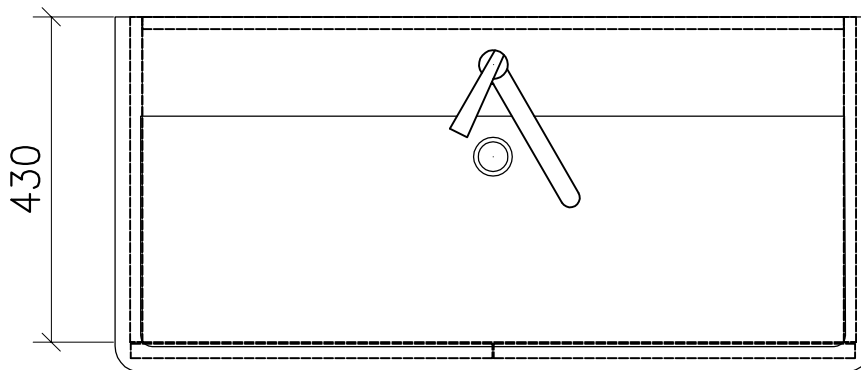

977.771 - 977.777

Ms = Montageschrauben
A = Ablauf
W = Wasseranschluss
Bo = Fertig Boden

vis de montage
écoulement
arrivée d'eau
sol fini

vit d'assemblaggio
smaltimento
acqua
terreno rifinito

Artikel Froidevaux
Article Froidevaux
Articolo Froidevaux

100.432 - 100.438
VERO STANDARD 100 cm

Die Massangaben in Zentimeter und Meter verstehen sich unter den Vorbehalt der Werkstoleranzen, eventuell späterer Änderungen sowie weitere Montagemöglichkeiten. Die Haftung für Folgen fehlerhafter oder unvollständiger Massangaben ist ausgeschlossen (Art.100 OR).

Les dimensions en centimètre et mètre s'entendent sous réserve des tolérances d'usine, d'éventuelles modifications ultérieures, de même que de nouvelles possibilités de montage. La responsabilité ne peut être engagée en cas de côtes manquantes ou erronées (CD art.100).