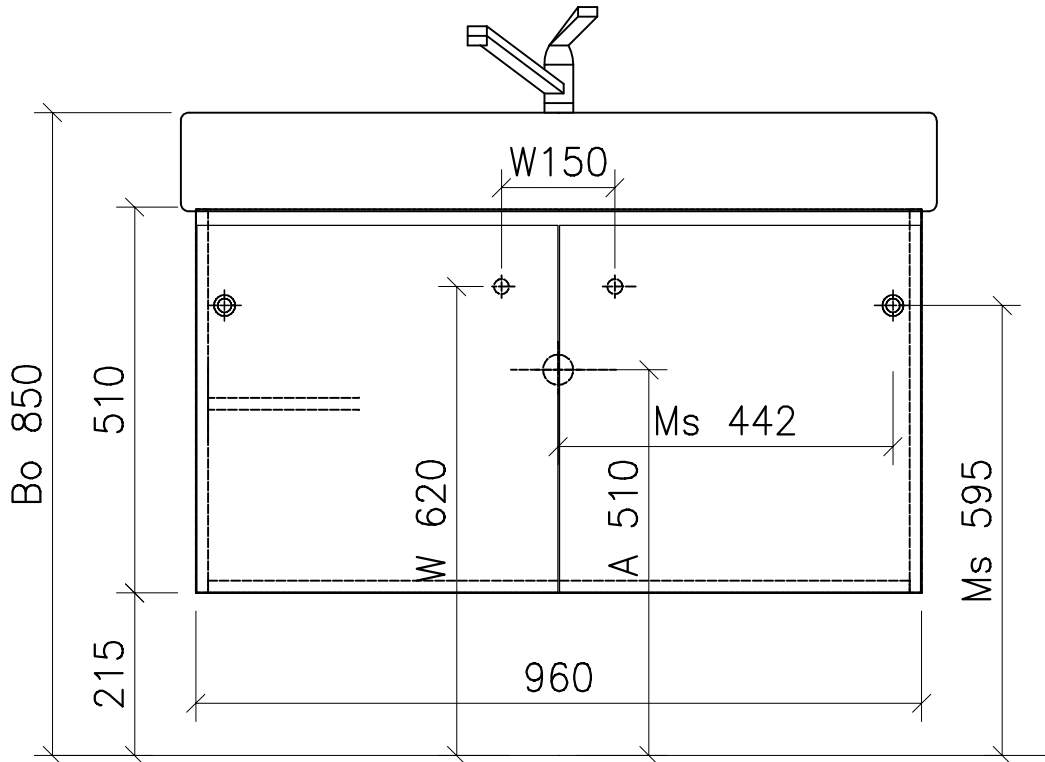

977.771 - 977.777

Ms = Montageschrauben
A = Ablauf
W = Wasseranschluss
Bo = Fertig Boden

vis de montage
écoulement
arrivée d'eau
sol fini

vit d'assemblaggio
smaltimento
acqua
terreno rifinito

Artikel Froidevaux
Article Froidevaux
Articolo Froidevaux

100.432 - 100.438
VERO STANDARD 100 cm

Die Massangaben in Zentimeter und Meter verstehen sich unter den Vorbehalt der Werkstoleranzen, eventuell späterer Änderungen sowie weitere Montagemöglichkeiten. Die Haftung für Folgen fehlerhafter oder unvollständiger Massangaben ist ausgeschlossen (Art.100 OR).

Les dimensions en centimètre et mètre s'entendent sous réserve des tolérances d'usine, d'éventuelles modifications ultérieures, de même que de nouvelles possibilités de montage. La responsabilité ne peut être engagée en cas de côtes manquantes ou erronées (CD art.100).

Le dimensioni in centimetro e tester s'intendono fatte salve le tolleranze di fabbricazione, le eventuali modifiche successive e le ulteriori alternative di montaggio. Si declina qualsiasi responsabilità per le conseguenze legate a dimensioni errate o incomplete (art.100 CO).