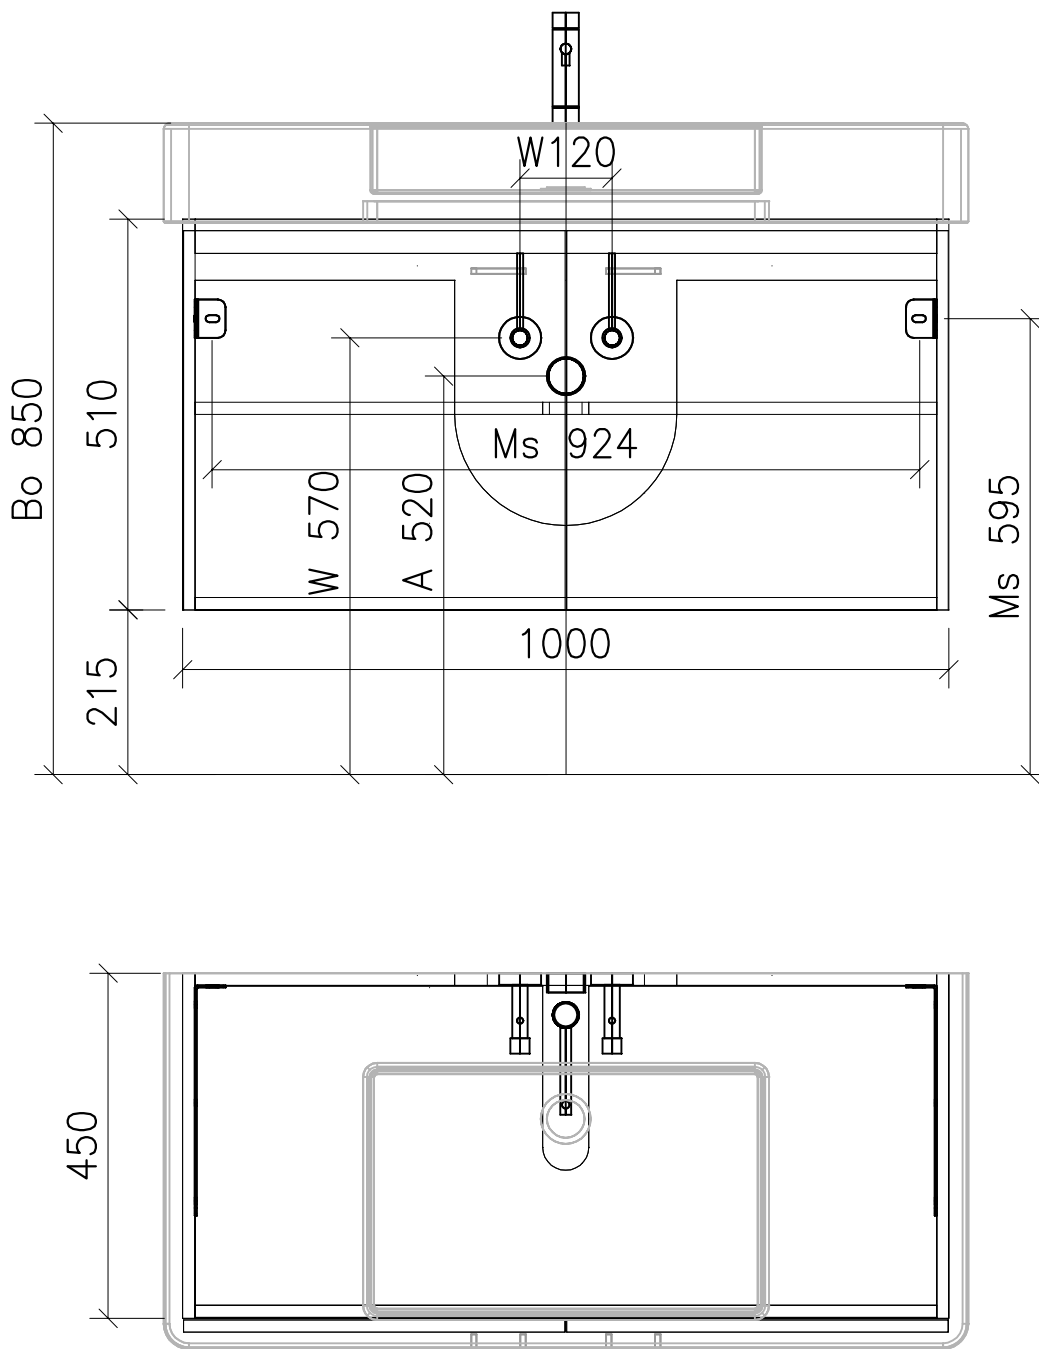

## 977.799 - 977.805

Ms = Montageschrauben  
A = Ablauf  
W = Wasseranschluss  
Bo = Fertig Boden

vis de montage  
écoulement  
arrivée d'eau  
sol fini

vit d'assemblaggio  
smaltimento  
acqua  
terreno rifinito

Artikel Froidevaux  
Article Froidevaux  
Articolo Froidevaux

105.432 - 105.438  
VERO STANDARD 105 cm

Die Massangaben in Zentimeter und Meter verstehen sich unter den Vorbehalt der Werkstoleranzen, eventuell späterer Änderungen sowie weitere Montagemöglichkeiten. Die Haftung für Folgen fehlerhafter oder unvollständiger Massangaben ist ausgeschlossen (Art.100 OR).

Les dimensions en centimètre et mètre s'entendent sous réserve des tolérances d'usine, d'éventuelles modifications ultérieures, de même que de nouvelles possibilités de montage. La responsabilité ne peut être engagée en cas de côtes manquantes ou erronées (CD art.100).

Le dimensioni in centimetro e tester s'intendono fatte salve le tolleranze di fabbricazione, le eventuali modifiche successive e le ulteriori alternative di montaggio. Si declina qualsiasi responsabilità per le conseguenze legate a dimensioni errate o incomplete (art.100 CO).