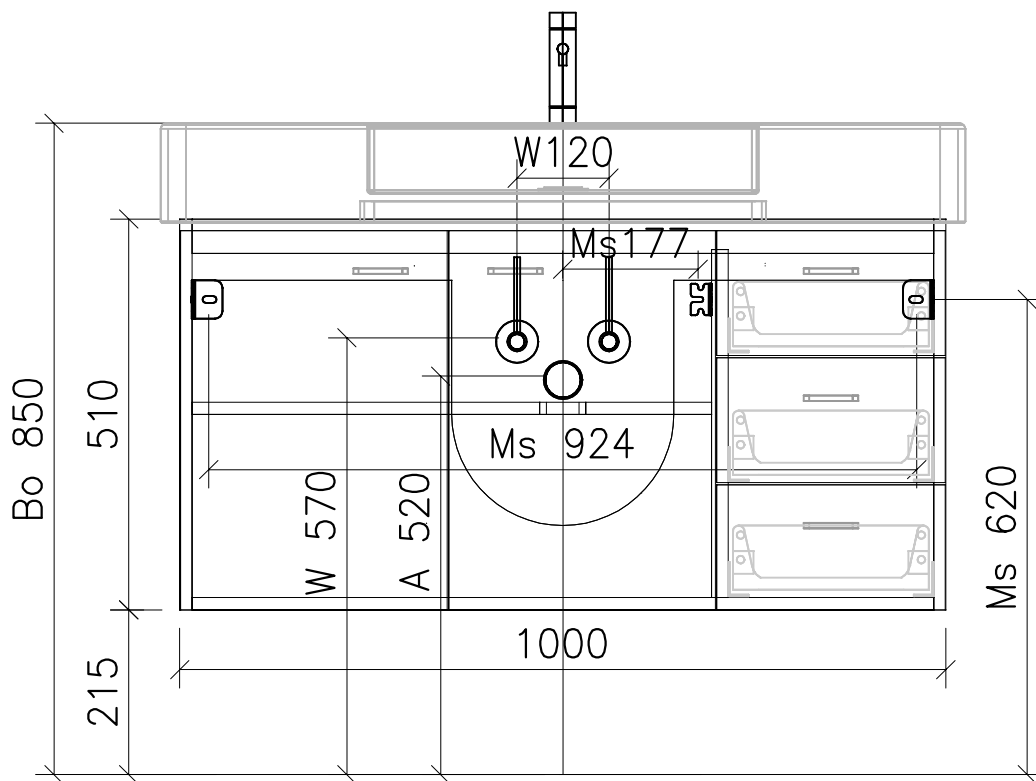

977.806 - 977.812

Ms = Montageschrauben
A = Ablauf
W = Wasseranschluss
Bo = Fertig Boden

vis de montage
écoulement
arrivée d'eau
sol fini

vit d'assemblaggio
smaltimento
acqua
terreno rifinito

Artikel Froidevaux
Article Froidevaux
Articolo Froidevaux

105.442 - 105.448
VERO STANDARD 105 cm

Die Massangaben in Zentimeter und Meter verstehen sich unter den Vorbehalt der Werkstoleranzen, eventuell späterer Änderungen sowie weitere Montagemöglichkeiten. Die Haftung für Folgen fehlerhafter oder unvollständiger Massangaben ist ausgeschlossen (Art.100 OR).

Les dimensions en centimètre et mètre s'entendent sous réserve des tolérances d'usine, d'éventuelles modifications ultérieures, de même que de nouvelles possibilités de montage. La responsabilité ne peut être engagée en cas de côtes manquantes ou erronées (CD art.100).

Le dimensioni in centimetro e tester s'intendono fatte salve le tolleranze di fabbricazione, le eventuali modifiche successive e le ulteriori alternative di montaggio. Si declina qualsiasi responsabilità per le conseguenze legate a dimensioni errate o incomplete (art.100 CO).