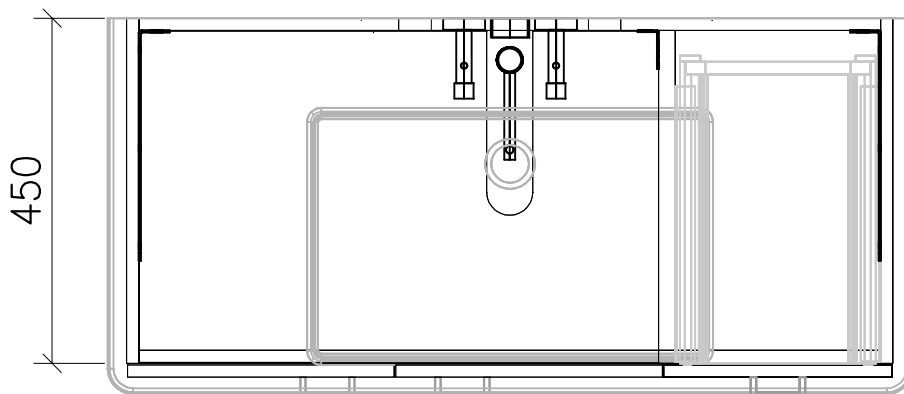

977.806 - 977.812

Ms = Montageschrauben
A = Ablauf
W = Wasseranschluss
Bo = Fertig Boden

vis de montage
écoulement
arrivée d'eau
sol fini

vit d'assemblaggio
smaltimento
acqua
terreno rifinito

Artikel Froidevaux
Article Froidevaux
Articolo Froidevaux

105.442 - 105.448
VERO STANDARD 105 cm

Die Massangaben in Zentimeter und Meter verstehen sich unter den Vorbehalt der Werkstoleranzen, eventuell späterer Änderungen sowie weitere Montagemöglichkeiten. Die Haftung für Folgen fehlerhafter oder unvollständiger Massangaben ist ausgeschlossen (Art.100 OR).

Les dimensions en centimètre et mètre s'entendent sous réserve des tolérances d'usine, d'éventuelles modifications ultérieures, de même que de nouvelles possibilités de montage. La responsabilité ne peut être engagée en cas de côtes manquantes ou erronées (CD art.100).