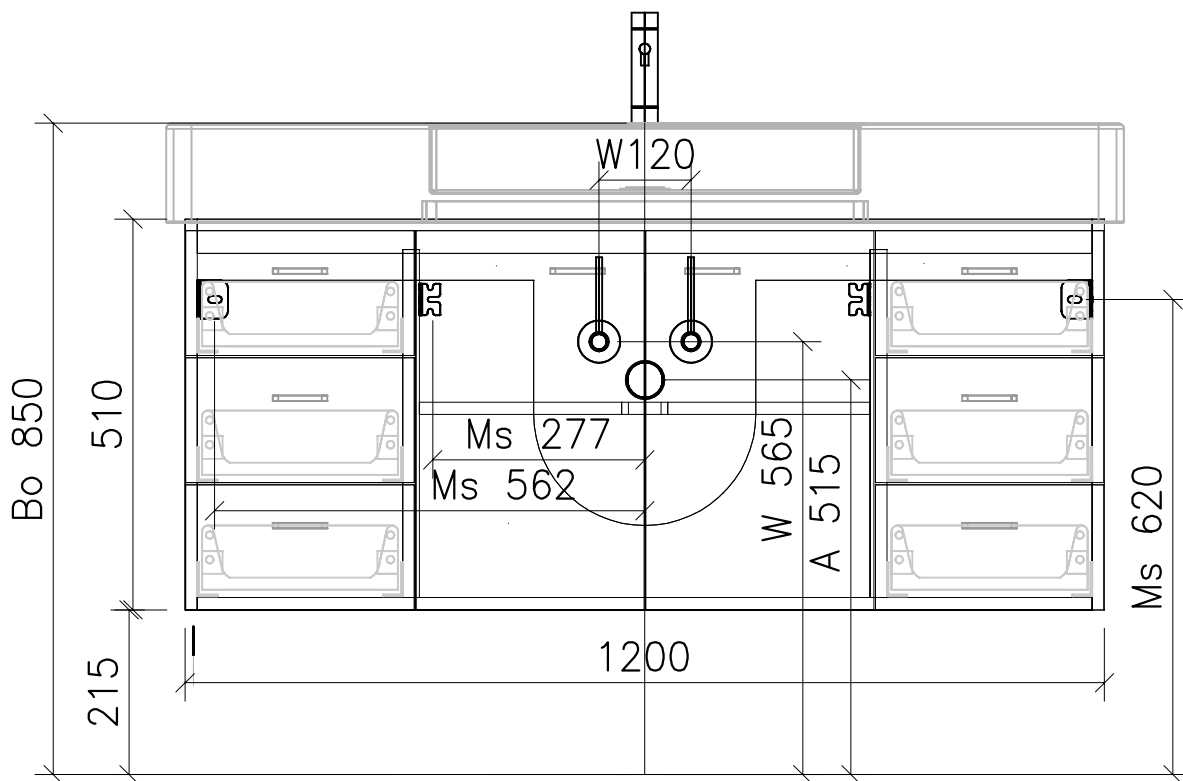

## 977.820 - 977.826

Ms = Montageschrauben  
A = Ablauf  
W = Wasseranschluss  
Bo = Fertig Boden

vis de montage  
écoulement  
arrivée d'eau  
sol fini

vit d'assemblaggio  
smaltimento  
acqua  
terreno rifinito

Artikel Froidevaux  
Article Froidevaux  
Articolo Froidevaux

125.442 - 125.448  
VERO STANDARD 125 cm

Die Massangaben in Zentimeter und Meter verstehen sich unter den Vorbehalt der Werkstoleranzen, eventuell späterer Änderungen sowie weitere Montagemöglichkeiten. Die Haftung für Folgen fehlerhafter oder unvollständiger Massangaben ist ausgeschlossen (Art.100 OR).

Les dimensions en centimètre et mètre s'entendent sous réserve des tolérances d'usine, d'éventuelles modifications ultérieures, de même que de nouvelles possibilités de montage. La responsabilité ne peut être engagée en cas de côtes manquantes ou erronées (CD art.100).

Le dimensioni in centimetro e tester s'intendono fatte salve le tolleranze di fabbricazione, le eventuali modifiche successive e le ulteriori alternative di montaggio. Si declina qualsiasi responsabilità per le conseguenze legate a dimensioni errate o incomplete (art.100 CO).