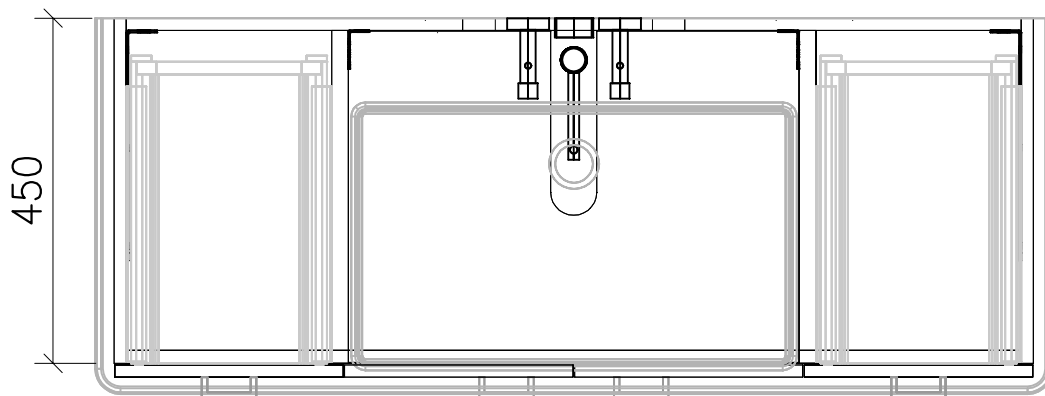

## 977.820 - 977.826

Ms = Montageschrauben  
A = Ablauf  
W = Wasseranschluss  
Bo = Fertig Boden

vis de montage  
écoulement  
arrivée d'eau  
sol fini

vit d'assemblaggio  
smaltimento  
acqua  
terreno rifinito

Artikel Froidevaux  
Article Froidevaux  
Articolo Froidevaux

125.442 - 125.448  
VERO STANDARD 125 cm

Die Massangaben in Zentimeter und Meter verstehen sich unter den Vorbehalt der Werkstoleranzen, eventuell späterer Änderungen sowie weitere Montagemöglichkeiten. Die Haftung für Folgen fehlerhafter oder unvollständiger Massangaben ist ausgeschlossen (Art.100 OR).

Les dimensions en centimètre et mètre s'entendent sous réserve des tolérances d'usine, d'éventuelles modifications ultérieures, de même que de nouvelles possibilités de montage. La responsabilité ne peut être engagée en cas de côtes manquantes ou erronées (CD art.100).