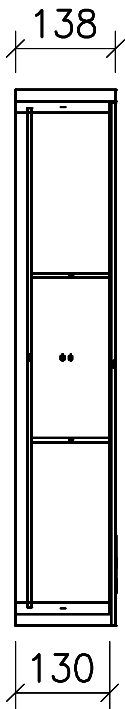

FROIDEVAUX

Massskizze / Dessin technique Spiegelschrank / Armoire de toilette AURORA 50 cm

Materialdicke (Gem. Preisliste)

Fortuna-Nova 16 mm

Fortuna hochglanz 16 mm

Fortuna mat 18.4 mm

Fortuna Supermat 19-19,6 mm

Fortuna Luxe 19 mm

	Datum	Name
Gezeichnet	25.10.18	E.Rey
Geprüft		
Geändert		
Massstab	1:10	
Artikelnr.		
Zeichnung	Aurora .dwg	