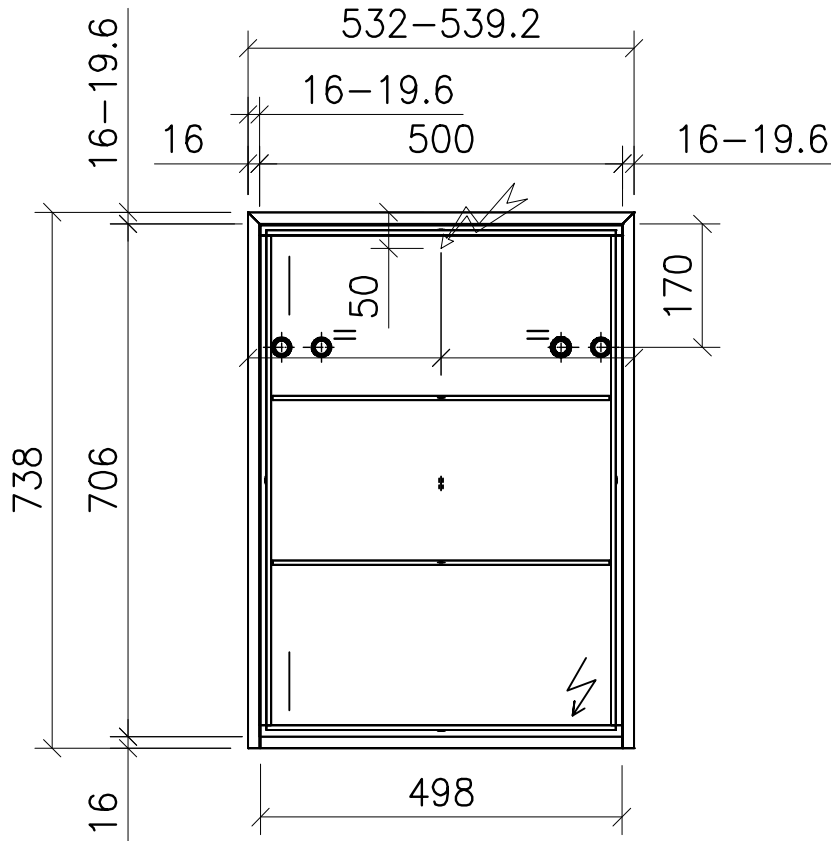

FROIDEVAUX

Massskizze / Dessin technique Spiegelschrank / Armoire de toilette AURORA 50 cm

Materialdicke (Gem. Preisliste)

Fortuna-Nova 16 mm

Fortuna hochglanz 16 mm

Fortuna mat 18.4 mm

Fortuna Supermat 19-19,6 mm

Fortuna Luxe 19 mm

	Datum	Name
Gezeichnet	25.10.18	E.Rey
Geprüft		
Geändert		
Massstab	1:10	
Artikelnr.		
Zeichnung	Aurora .dwg	