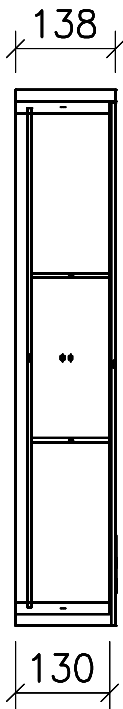

FROIDEVAUX

Massskizze / Dessin technique Spiegelschrank / Armoire de toilette AURORA 60 cm

Materialdicke (Gem. Preisliste)

Fortuna-Nova 16 mm

Fortuna hochglanz 16 mm

Fortuna mat 18.4 mm

Fortuna Supermat 19-19,6 mm

Fortuna Luxe 19 mm

| | Datum | Name |
|------------|------------|-------|
| Gezeichnet | 25.10.18 | E.Rey |
| Geprüft | | |
| Geändert | | |
| Massstab | 1:10 | |
| Artikelnr. | | |
| Zeichnung | Aurora.dwg | |