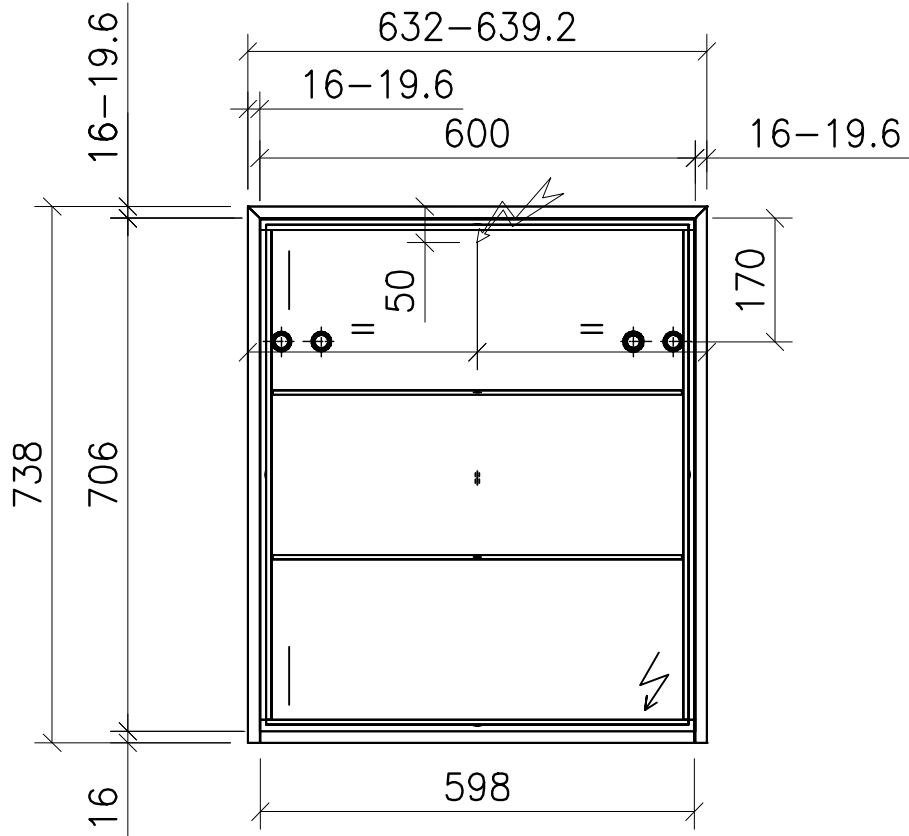

FROIDEVAUX

Massskizze / Dessin technique Spiegelschrank / Armoire de toilette AURORA 60 cm

Materialdicke (Gem. Preisliste)

Fortuna-Nova 16 mm

Fortuna hochglanz 16 mm

Fortuna mat 18.4 mm

Fortuna Supermat 19-19,6 mm

Fortuna Luxe 19 mm

| | Datum | Name |
|------------|------------|-------|
| Gezeichnet | 25.10.18 | E.Rey |
| Geprüft | | |
| Geändert | | |
| Massstab | 1:10 | |
| Artikelnr. | | |
| Zeichnung | Aurora.dwg | |