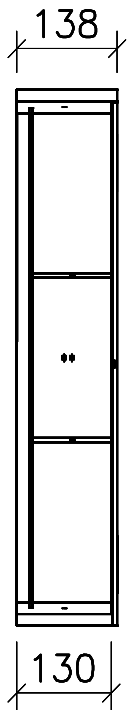

FROIDEVAUX

Massskizze / Dessin technique Spiegelschrank / Armoire de toilette AURORA 75 cm

Materialdicke (Gem. Preisliste)

Fortuna-Nova 16 mm

Fortuna hochglanz 16 mm

Fortuna mat 18.4 mm

Fortuna Supermat 19-19,6 mm

Fortuna Luxe 19 mm

	Datum	Name
Gezeichnet	09.09.19	V. Wolfer
Geprüft		
Geändert		
Massstab	1:10	
Artikelnr.		
Zeichnung	Aurora.dwg	