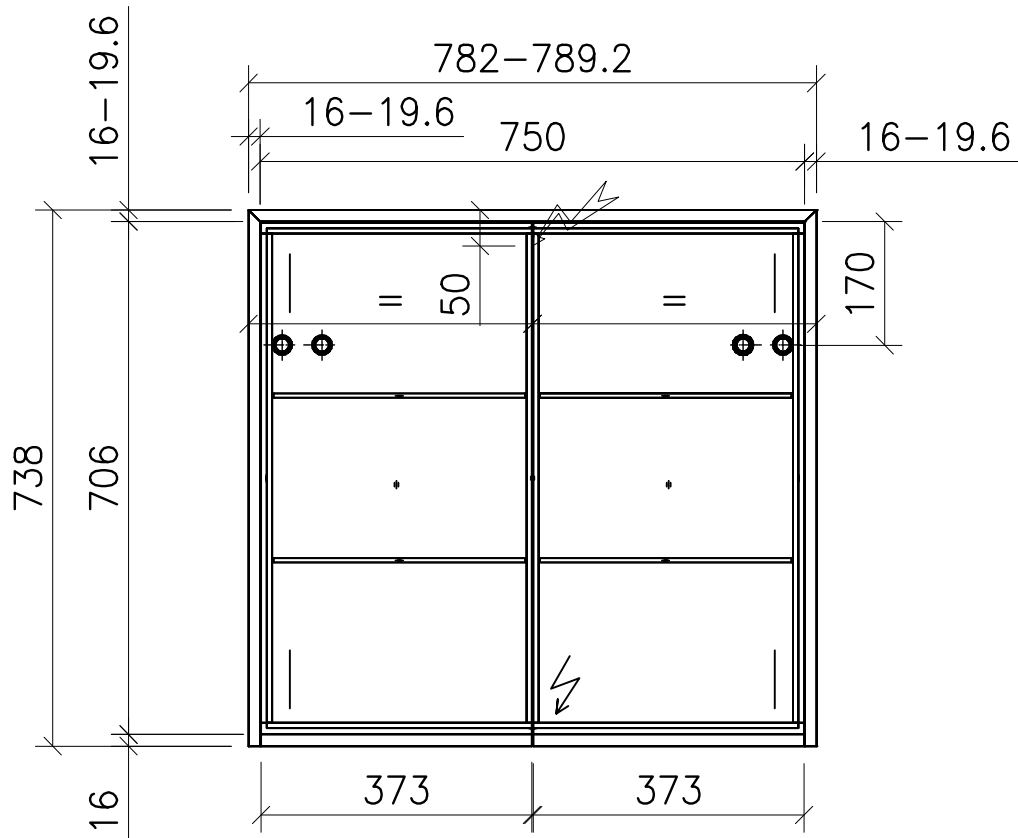

FROIDEVAUX

Massskizze / Dessin technique Spiegelschrank / Armoire de toilette AURORA 75 cm

Materialdicke (Gem. Preisliste)

Fortuna-Nova 16 mm

Fortuna hochglanz 16 mm

Fortuna mat 18.4 mm

Fortuna Supermat 19-19,6 mm

Fortuna Luxe 19 mm

	Datum	Name
Gezeichnet	09.09.19	V. Wolfer
Geprüft		
Geändert		
Massstab	1:10	
Artikelnr.		
Zeichnung	Aurora.dwg	