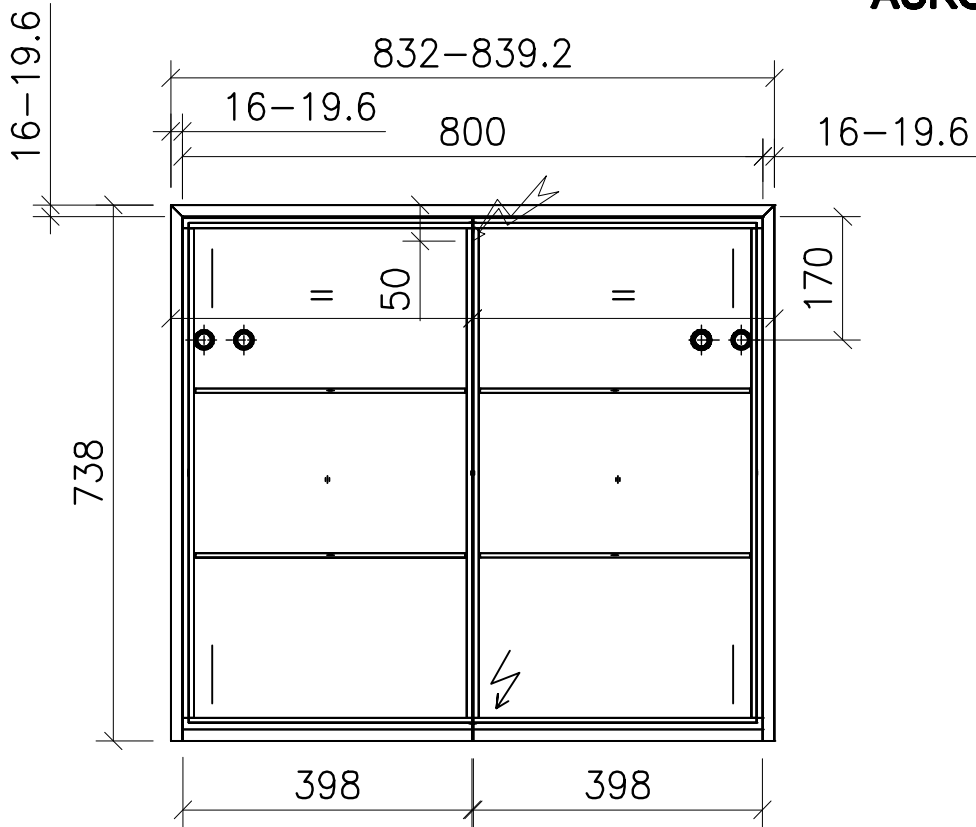

FROIDEVAUX

Massskizze / Dessin technique Spiegelschrank / Armoire de toilette AURORA 80 cm

Materialdicke (Gem. Preisliste)

Fortuna-Nova 16 mm

Fortuna hochglanz 16 mm

Fortuna mat 18.4 mm

Fortuna Supermat 19-19,6 mm

Fortuna Luxe 19 mm

	Datum	Name
Gezeichnet	28.04.19	V. Wolfer
Geprüft		
Geändert		
Massstab	1:10	
Artikelnr.		
Zeichnung	Aurora.dwg	