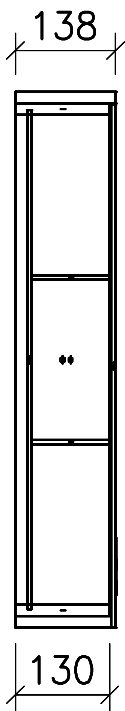

FROIDEVAUX

Massskizze / Dessin technique Spiegelschrank / Armoire de toilette AURORA 80 cm

Materialdicke (Gem. Preisliste)

Fortuna-Nova 16 mm

Fortuna hochglanz 16 mm

Fortuna mat 18.4 mm

Fortuna Supermat 19-19,6 mm

Fortuna Luxe 19 mm

	Datum	Name
Gezeichnet	28.04.19	V. Wolfer
Geprüft		
Geändert		
Massstab	1:10	
Artikelnr.		
Zeichnung	Aurora.dwg	