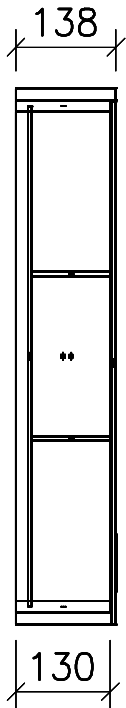

# FROIDEVAUX

## Massskizze / Dessin technique Spiegelschrank / Armoire de toilette AURORA 85 cm

### Materialdicke (Gem. Preisliste)

Fortuna-Nova 16 mm

Fortuna hochglanz 16 mm

Fortuna mat 18.4 mm

Fortuna Supermat 19-19,6 mm

Fortuna Luxe 19 mm

	Datum	Name
Gezeichnet	10.08.18	E.Rey
Geprüft		
Geändert		
Massstab	1:10	
Artikelnr.		
Zeichnung	Aurora.dwg	