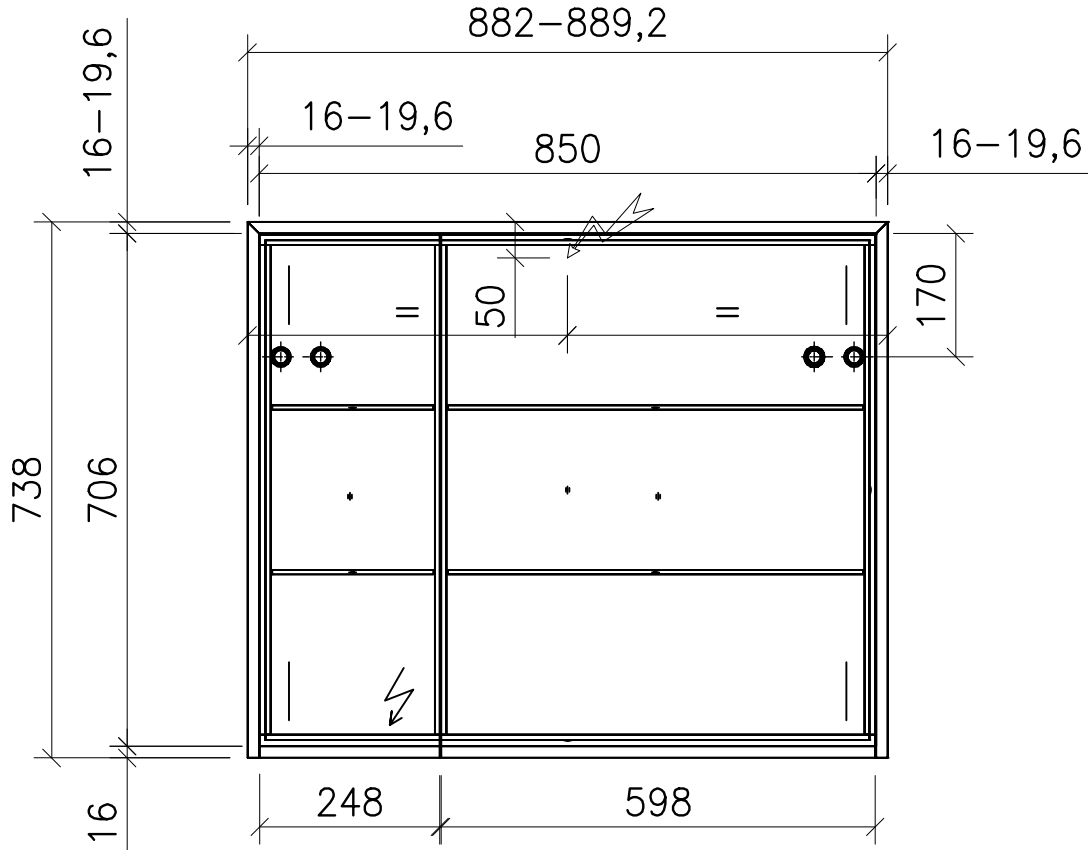

## Massskizze / Dessin technique Spiegelschrank / Armoire de toilette AURORA 85 cm

### Materialdicke (Gem. Preisliste)

Fortuna-Nova 16 mm

Fortuna hochglanz 16 mm

Fortuna mat 18.4 mm

Fortuna Supermat 19-19,6 mm

Fortuna Luxe 19 mm

	Datum	Name
Gezeichnet	10.08.18	E.Rey
Geprüft		
Geändert		
Massstab	1:10	
Artikelnr.		
Zeichnung	Aurora.dwg	