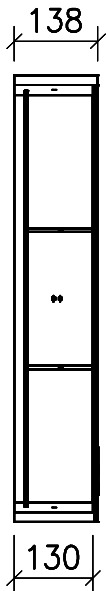

FROIDEVAUX

Massskizze / Fiche technique Spiegelschrank / Armoire de toilette Aurora 125 cm

Materialdicke (Gem. Preisliste)

Fortuna-Nova 16 mm

Fortuna hochglanz 16 mm

Fortuna mat 18.4 mm

Fortuna Supermat 19-19,6 mm

Fortuna Luxe 19 mm

	Datum	Name
Gezeichnet	14.02.20	V. Wolfer
Geprüft		
Geändert		
Massstab	1:16	
Artikelnr.		
Zeichnung	Aurora.dwg	