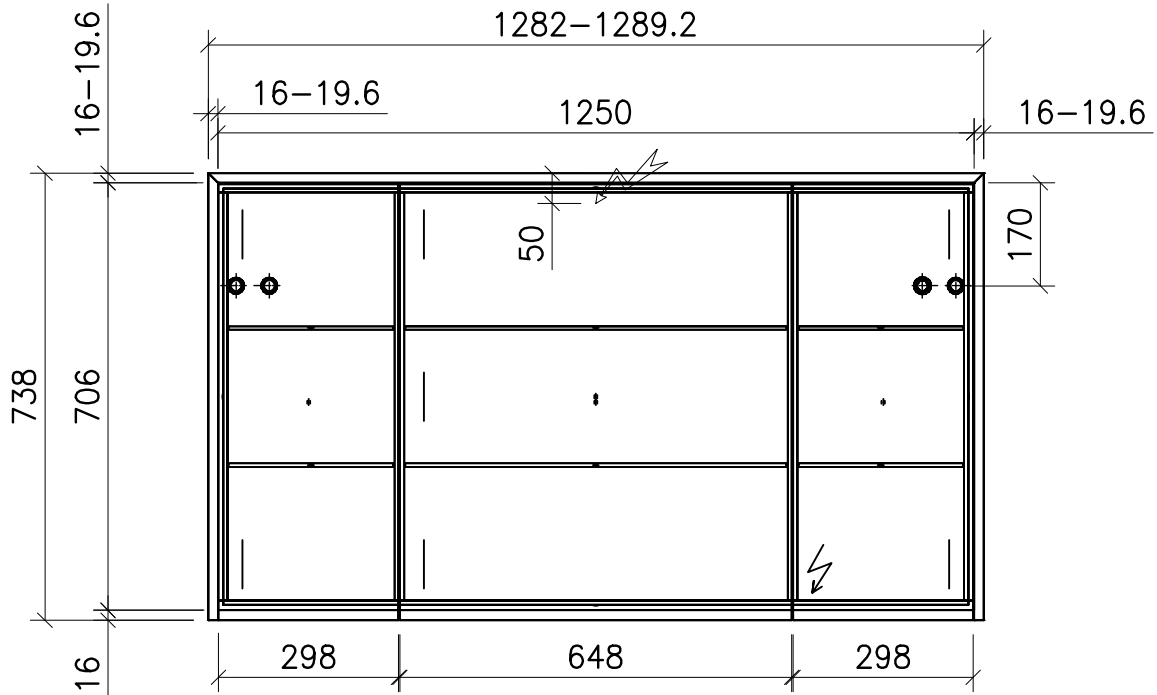

FROIDEVAUX

Massskizze / Fiche technique Spiegelschrank / Armoire de toilette Aurora 125 cm

Materialdicke (Gem. Preisliste)

Fortuna-Nova 16 mm

Fortuna hochglanz 16 mm

Fortuna mat 18.4 mm

Fortuna Supermat 19-19,6 mm

Fortuna Luxe 19 mm

	Datum	Name
Gezeichnet	14.02.20	V. Wolfer
Geprüft		
Geändert		
Massstab	1:16	
Artikelnr.		
Zeichnung	Aurora.dwg	