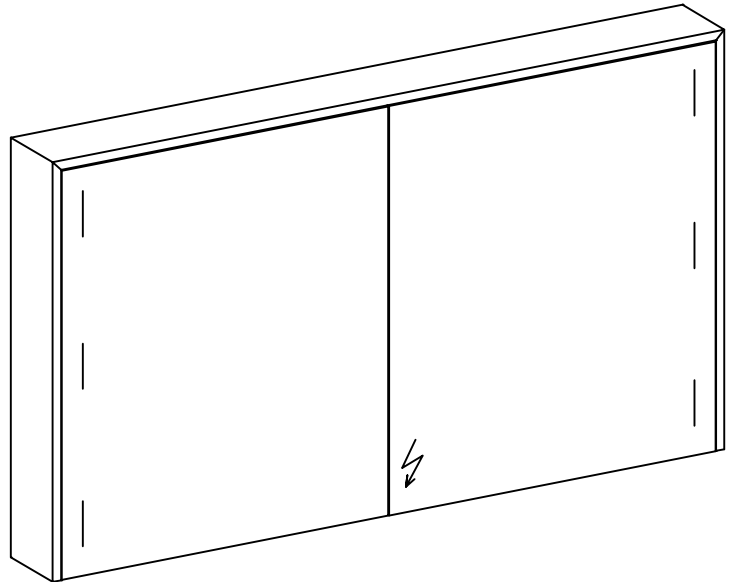

FROIDEVAUX

Massskizze / Fiche technique Spiegelschrank / Armoire de toilette Aurora 125 cm

Materialdicke (Gem. Preisliste)

Fortuna-Nova 16 mm

Fortuna hochglanz 16 mm

Fortuna mat 18.4 mm

Fortuna Supermat 19-19,6 mm

Fortuna Luxe 19 mm

	Datum	Name
Gezeichnet	14.02.20	V. Wolfer
Geprüft		
Geändert		
Massstab	1:16	
Artikelnr.		
Zeichnung	Aurora.dwg	