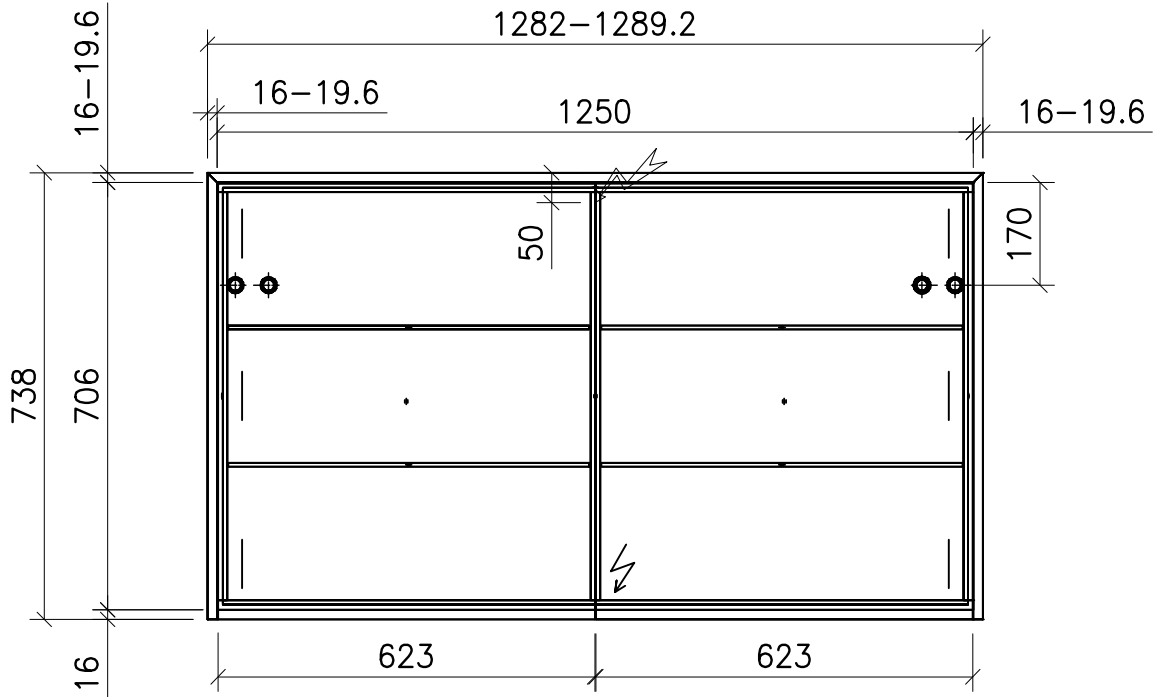

FROIDEVAUX

Massskizze / Fiche technique Spiegelschrank / Armoire de toilette Aurora 125 cm

Materialdicke (Gem. Preisliste)

Fortuna-Nova 16 mm

Fortuna hochglanz 16 mm

Fortuna mat 18.4 mm

Fortuna Supermat 19-19,6 mm

Fortuna Luxe 19 mm

	Datum	Name
Gezeichnet	14.02.20	V. Wolfer
Geprüft		
Geändert		
Massstab	1:16	
Artikelnr.		
Zeichnung	Aurora.dwg	