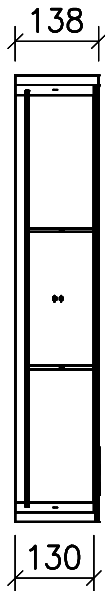

FROIDEVAUX

Massskizze / Fiche technique Spiegelschrank / Armoire de toilette Aurora 125 cm

Materialdicke (Gem. Preisliste)

Fortuna-Nova 16 mm

Fortuna hochglanz 16 mm

Fortuna mat 18.4 mm

Fortuna Supermat 19-19,6 mm

Fortuna Luxe 19 mm

	Datum	Name
Gezeichnet	14.02.20	V. Wolfer
Geprüft		
Geändert		
Massstab	1:16	
Artikelnr.		
Zeichnung	Aurora.dwg	