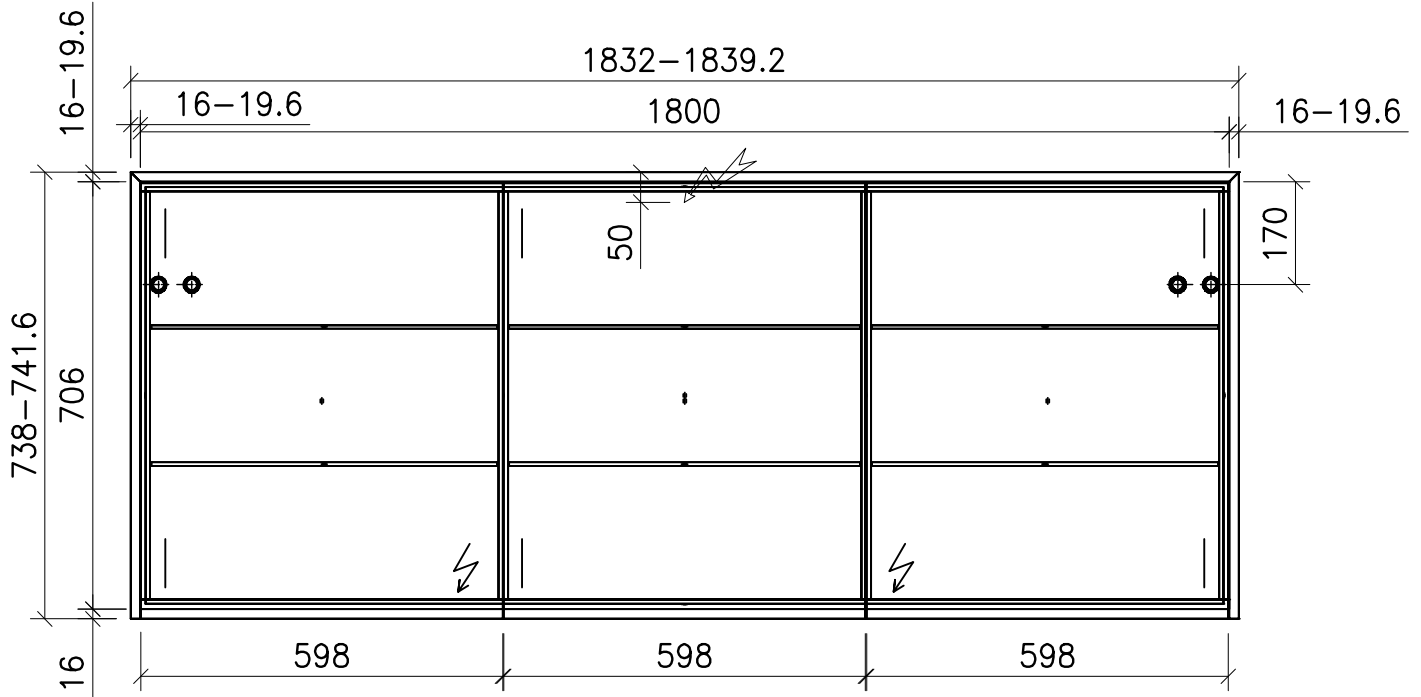

FROIDEVAUX

Massskizze / Fiche technique Spiegelschrank / Armoire de toilette AURORA 180 cm

Materialdicke / Epaisseur des panneaux

Fortuna-Nova 16 mm

Fortuna hochglanz 16 mm

Fortuna mat 18.4 mm

Fortuna Supermat 19-19,6 mm

Fortuna Luxe 19 mm

	Datum	Name
Gezeichnet	14.02.20	V. Wolfer
Geprüft		
Geändert		
Massstab	1:12	
Artikelnr.		
Zeichnung	Aurora.dwg	