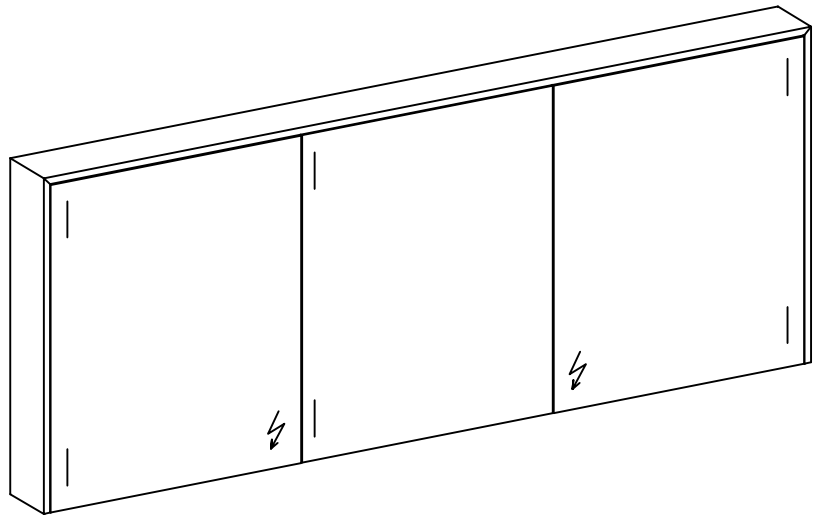

FROIDEVAUX

Massskizze / Fiche technique Spiegelschrank / Armoire de toilette AURORA 180 cm

Materialdicke / Epaisseur des panneaux

Fortuna-Nova 16 mm

Fortuna hochglanz 16 mm

Fortuna mat 18.4 mm

Fortuna Supermat 19-19,6 mm

Fortuna Luxe 19 mm

	Datum	Name
Gezeichnet	14.02.20	V. Wolfer
Geprüft		
Geändert		
Massstab	1:12	
Artikelnr.		
Zeichnung	Aurora.dwg	