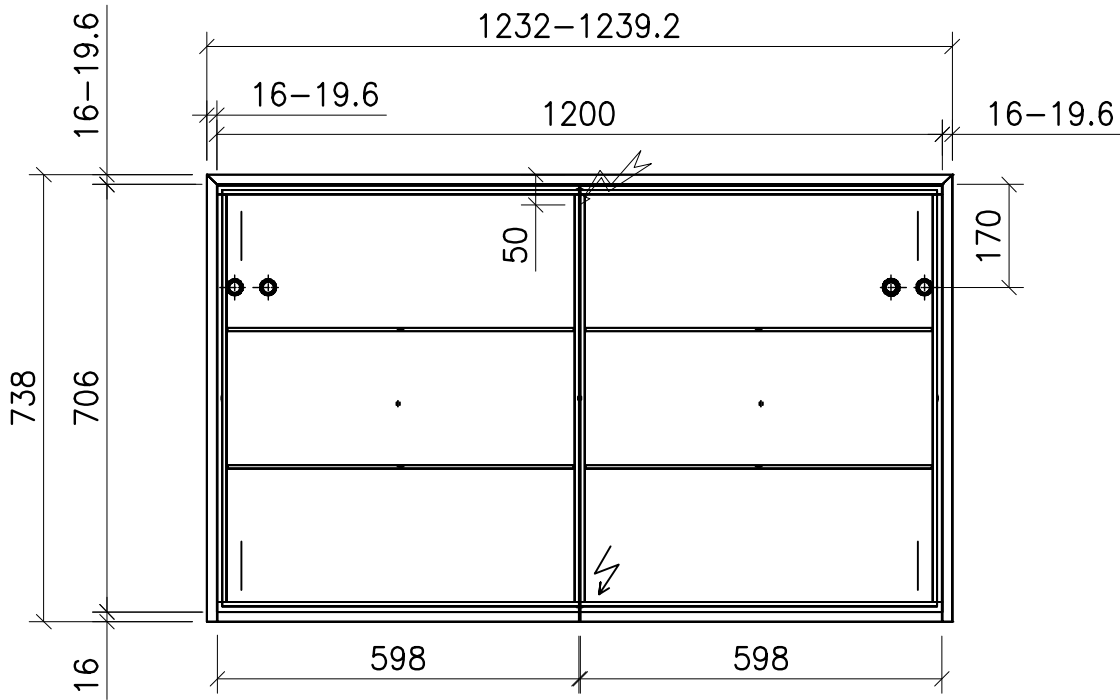

## Massskizze / Fiche technique Spiegelschrank / Armoire de toilette Aurora MUR 120 cm

Nischenbreite = Schrankbreite + 6mm  
Largeur de la niche=largeur de l'armoire + 6 mm

### Materialdicke (Gem. Preisliste)

Fortuna-Nova 16 mm

Fortuna hochglanz 16 mm

Fortuna mat 18.4 mm

Fortuna Supermat 19-19,6 mm

Fortuna Luxe 19 mm

	Datum	Name
Gezeichnet	14.02.20	V. Wolfer
Geprüft		
Geändert		
Massstab	1:16	
Artikelnr.		
Zeichnung	Aurora_Mur.dwg	