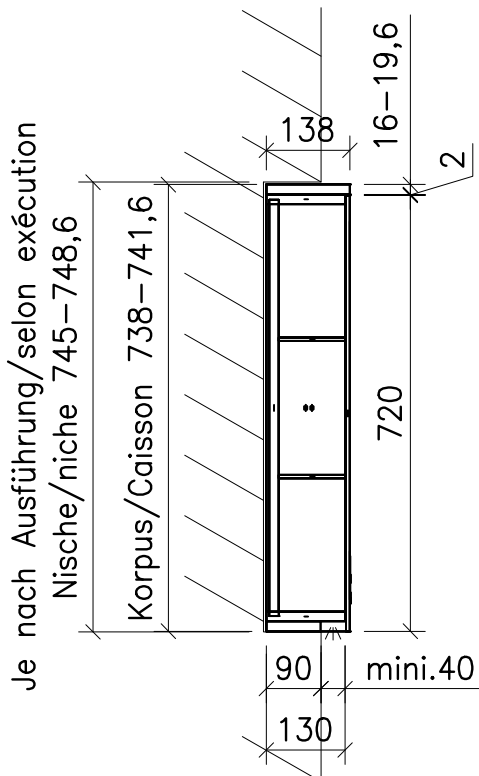

## Massskizze / Fiche technique Spiegelschrank / Armoire de toilette Aurora MUR 120 cm

Nischenbreite = Schrankbreite + 6mm  
Largeur de la niche=largeur de l'armoire + 6 mm

### Materialdicke (Gem. Preisliste)

Fortuna-Nova 16 mm

Fortuna hochglanz 16 mm

Fortuna mat 18.4 mm

Fortuna Supermat 19-19,6 mm

Fortuna Luxe 19 mm

	Datum	Name
Gezeichnet	14.02.20	V. Wolfer
Geprüft		
Geändert		
Massstab	1:16	
Artikelnr.		
Zeichnung	Aurora_Mur.dwg	